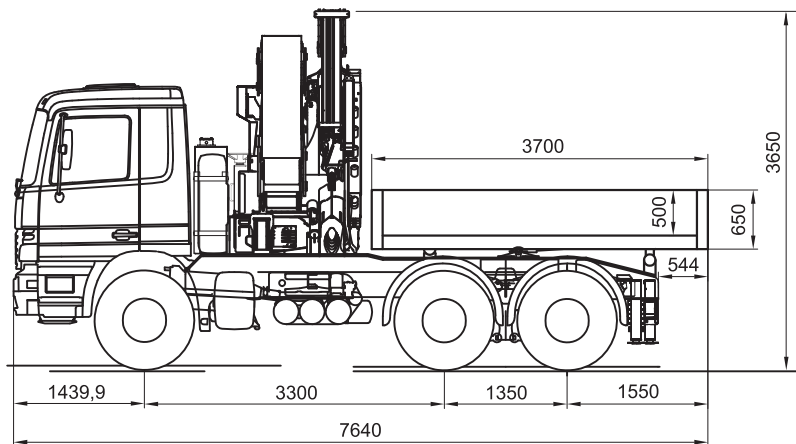

MERCEDES PALFINGER

nosilnost 10 ton

www.dvig.si
info@dvig.si