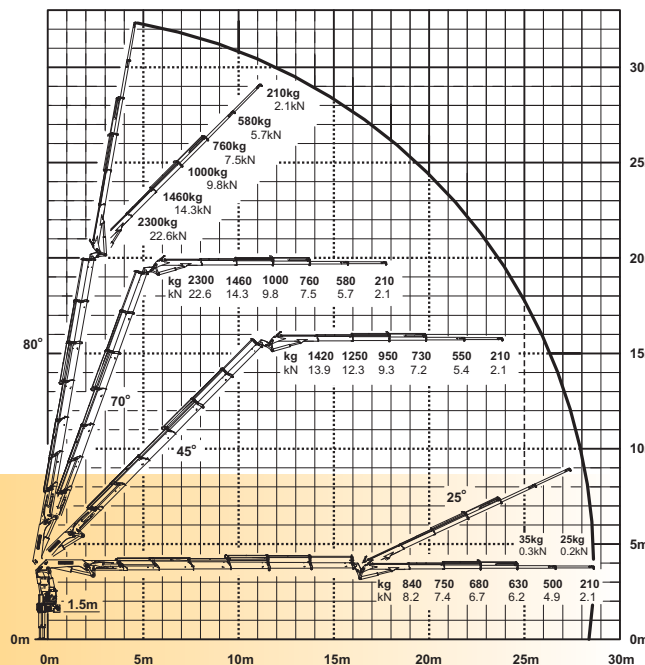

MERCEDES PALFINGER

nosilnost 10 ton

www.dvig.si
info@dvig.si