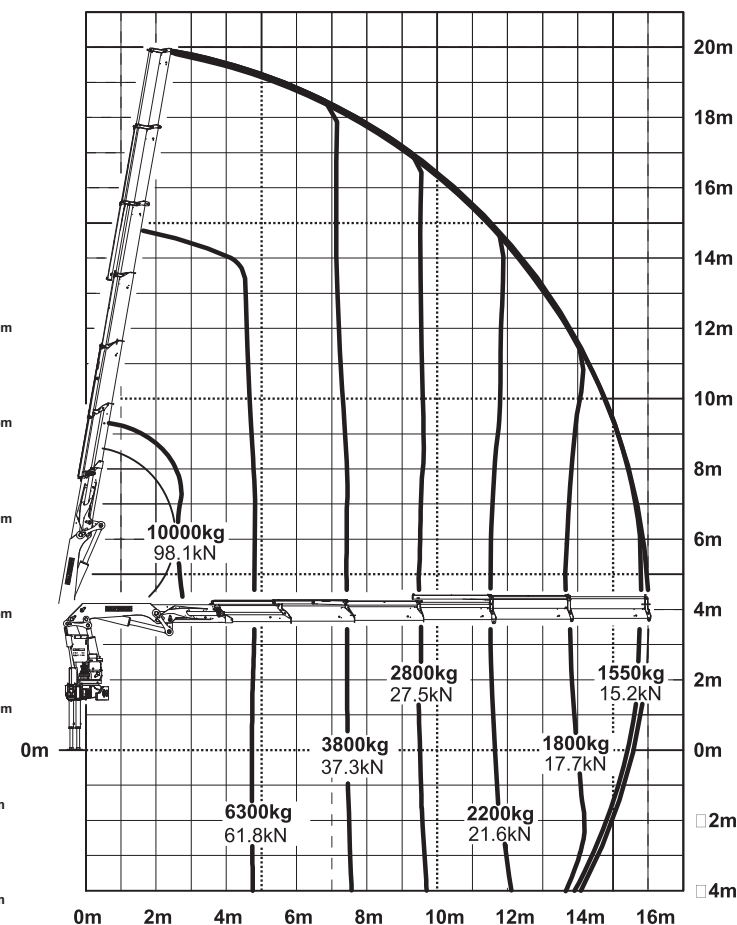

MERCEDES PALFINGER

nosilnost 10 ton

www.dvig.si
info@dvig.si