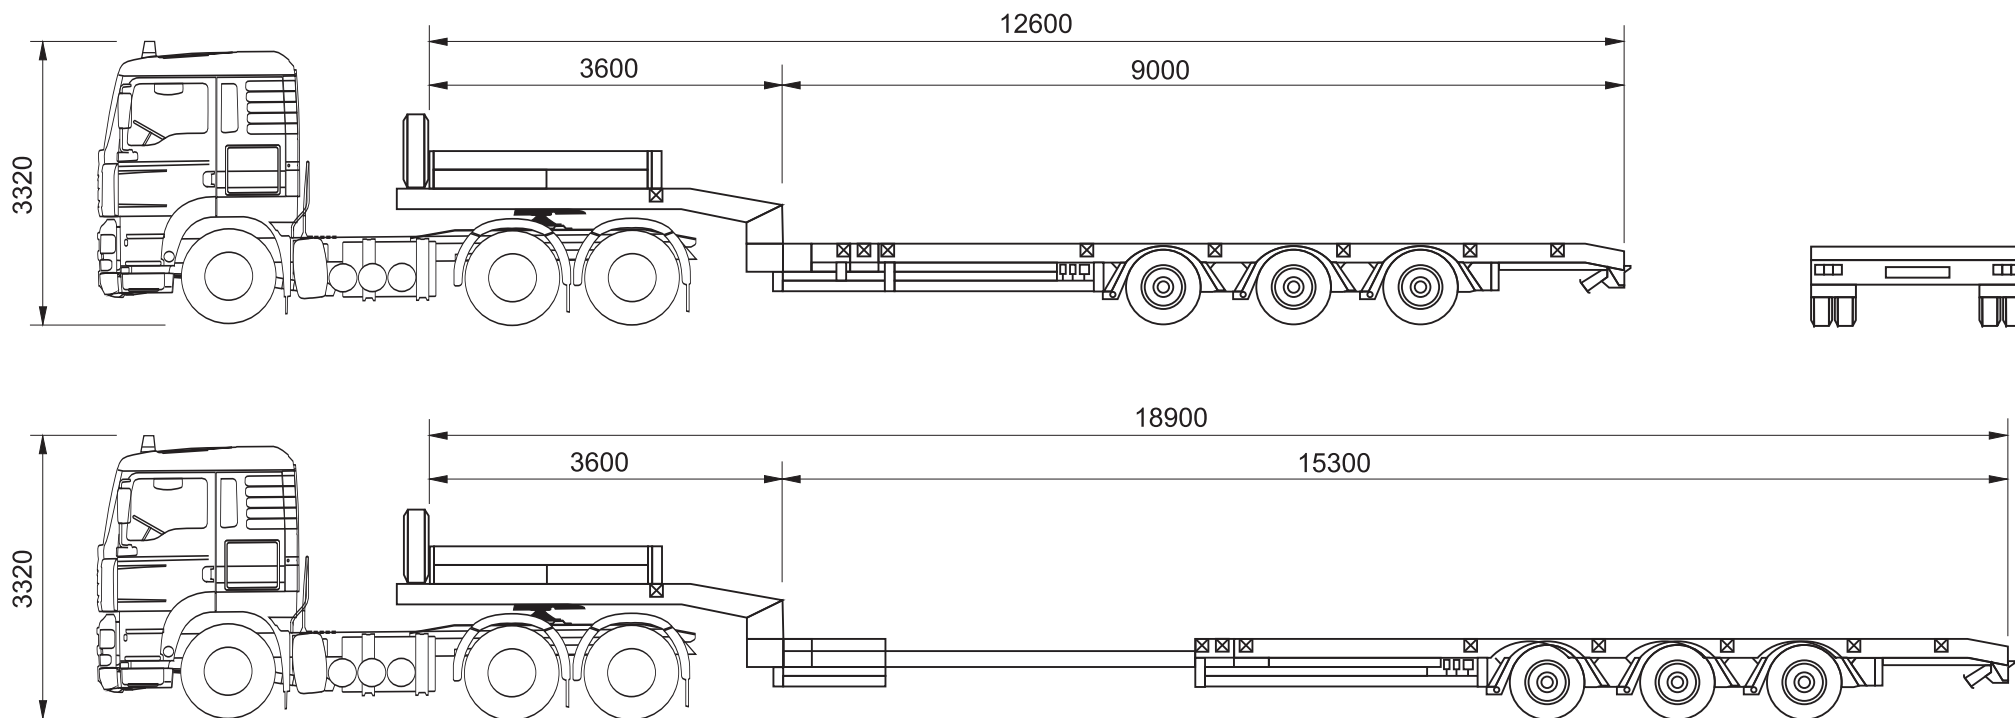

## TOVORNO VOZILO MAN 33.480 + specialna prikolica 19 m

[www.dvig.si](http://www.dvig.si)  
[info@dvig.si](mailto:info@dvig.si)