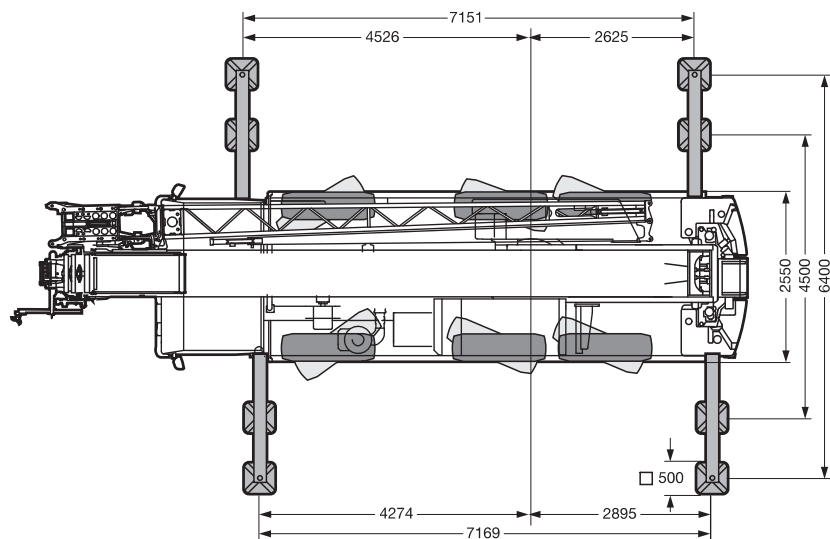

LIEBHERR LTM 1045-3.1

nosilnost 45 ton

www.dvig.si
info@dvig.si