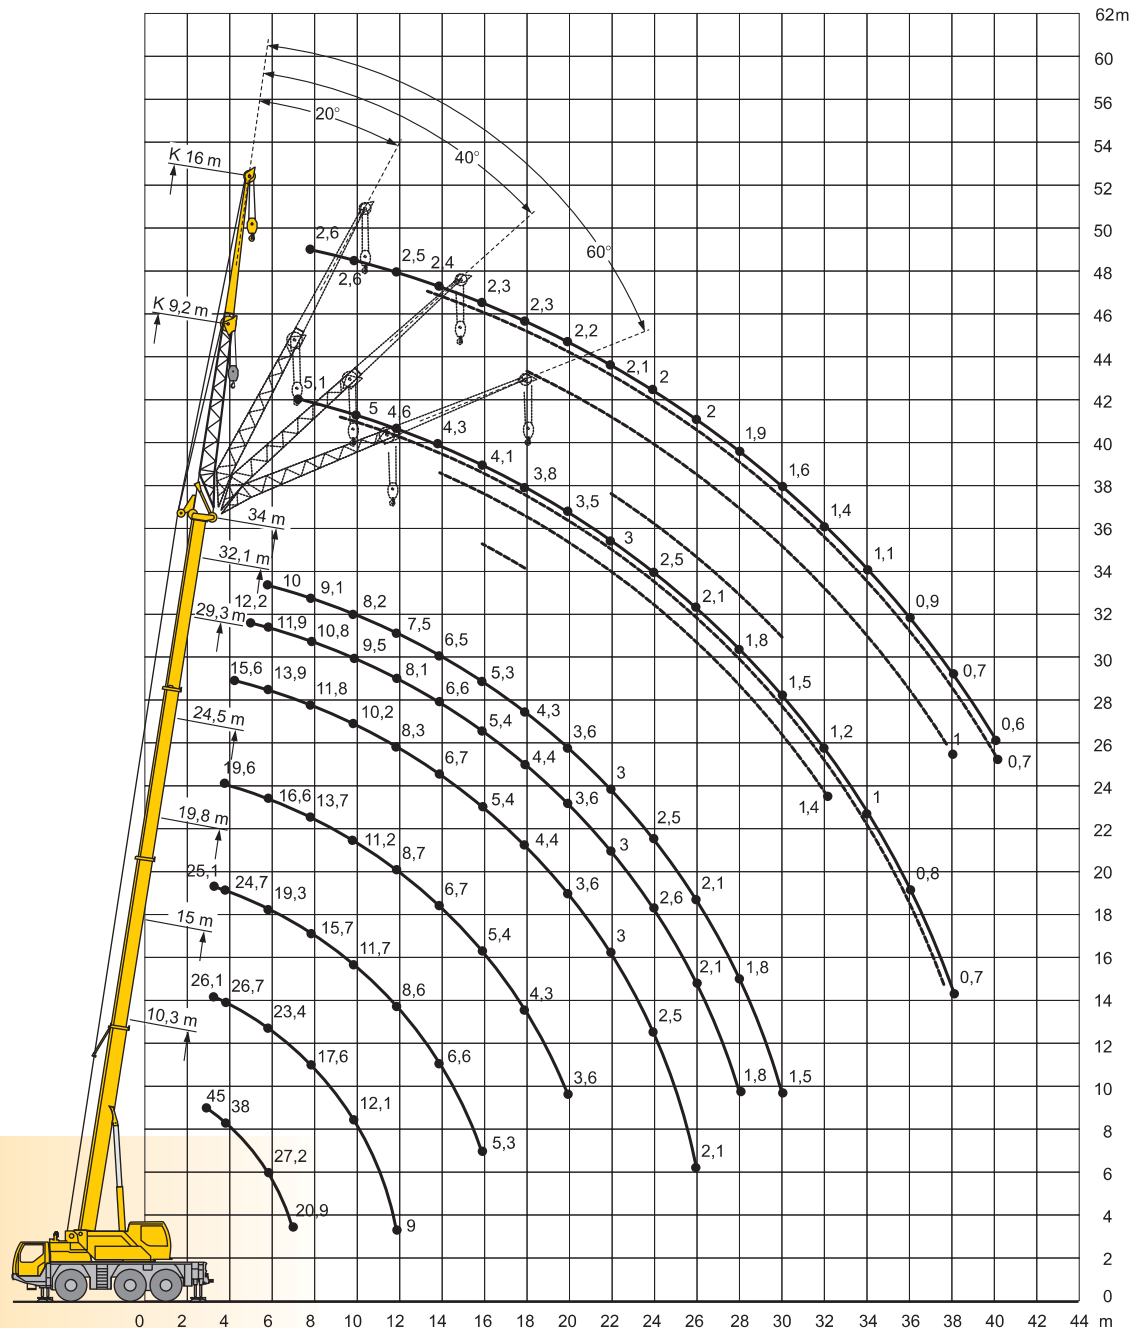

LIEBHERR LTM 1045-3.1

nosilnost 45 ton

www.dvig.si
info@dvig.si