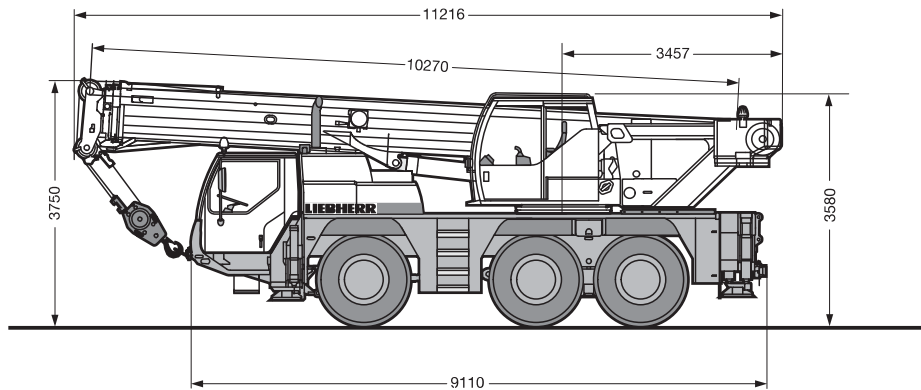

LIEBHERR LTM 1045-3.1

nosilnost 45 ton

www.dvig.si
info@dvig.si