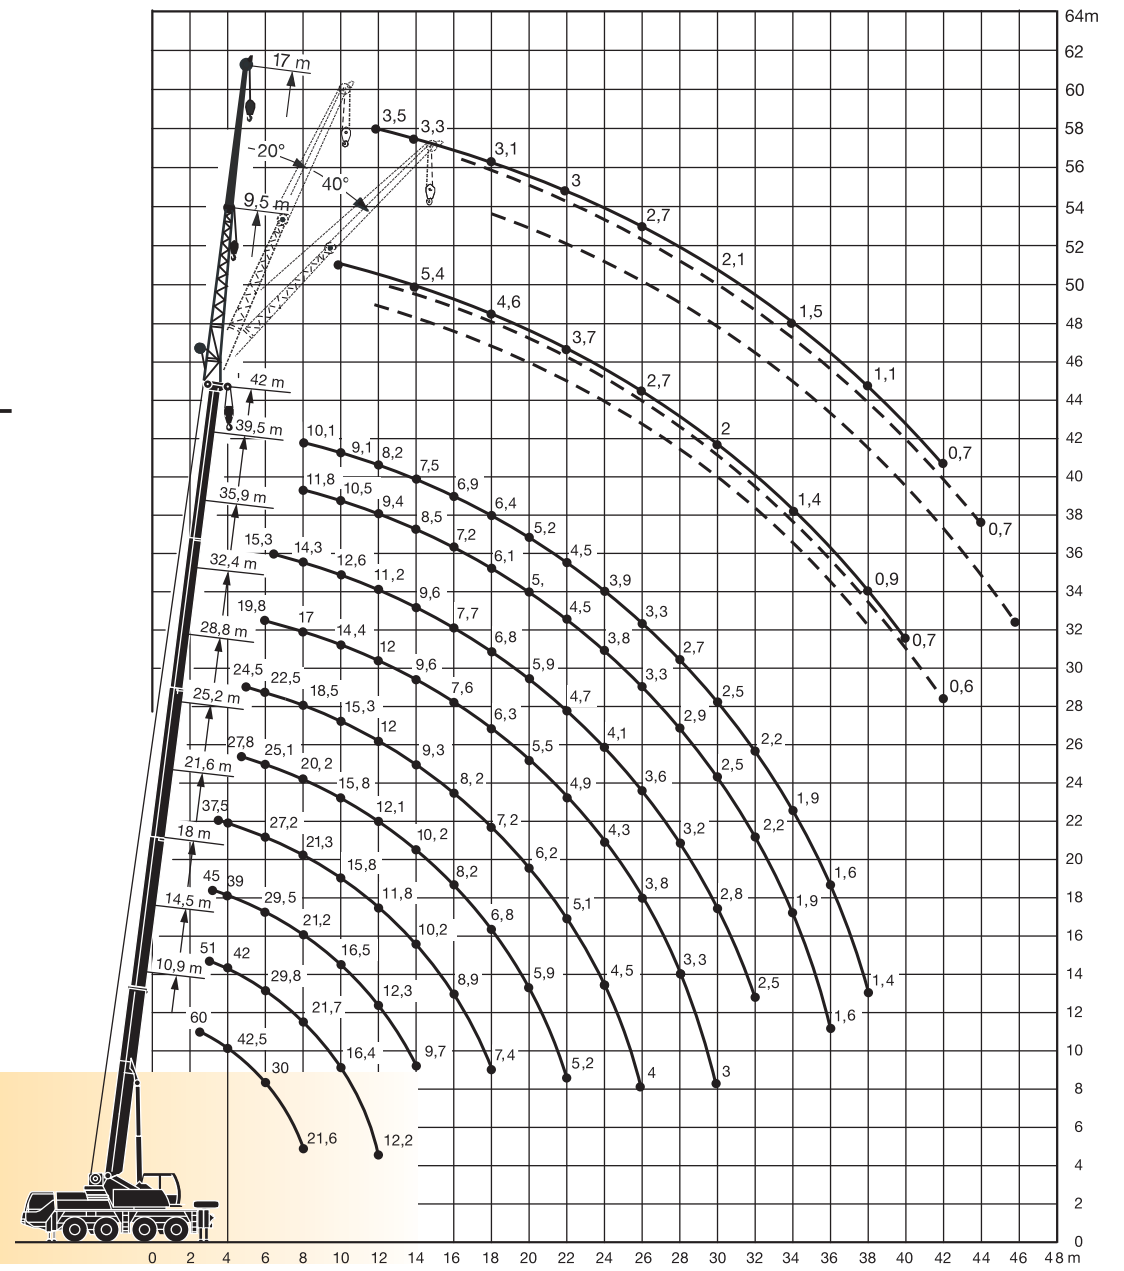

# LIEBHERR LTM 1060/2

nosilnost 60 ton

[www.dvig.si](http://www.dvig.si)  
[info@dvig.si](mailto:info@dvig.si)