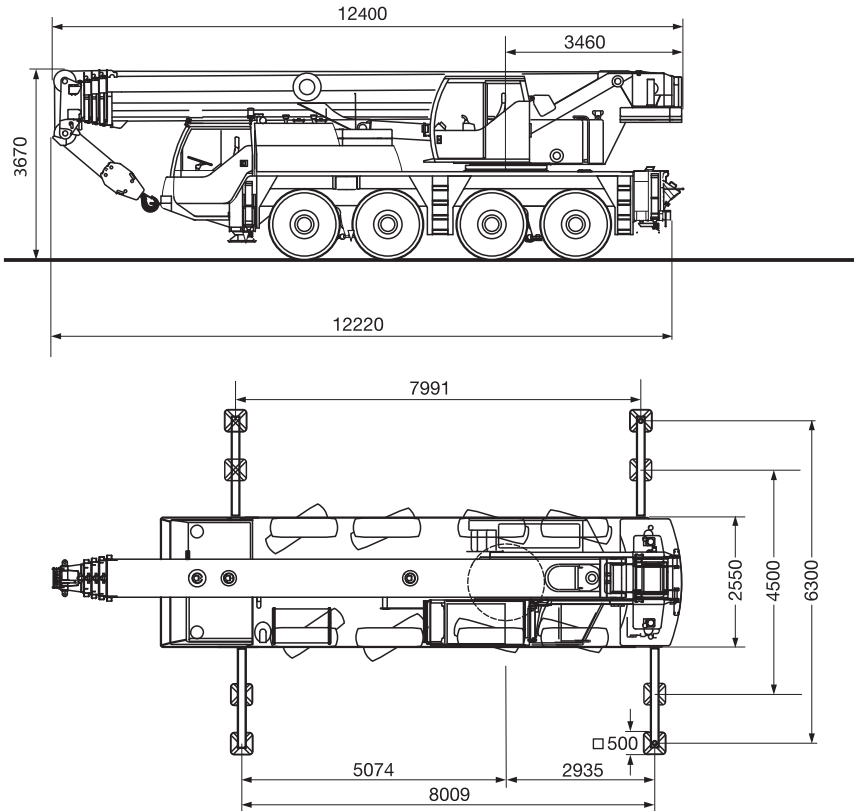

# LIEBHERR LTM 1060/2

nosilnost 60 ton

[www.dvig.si](http://www.dvig.si)  
[info@dvig.si](mailto:info@dvig.si)