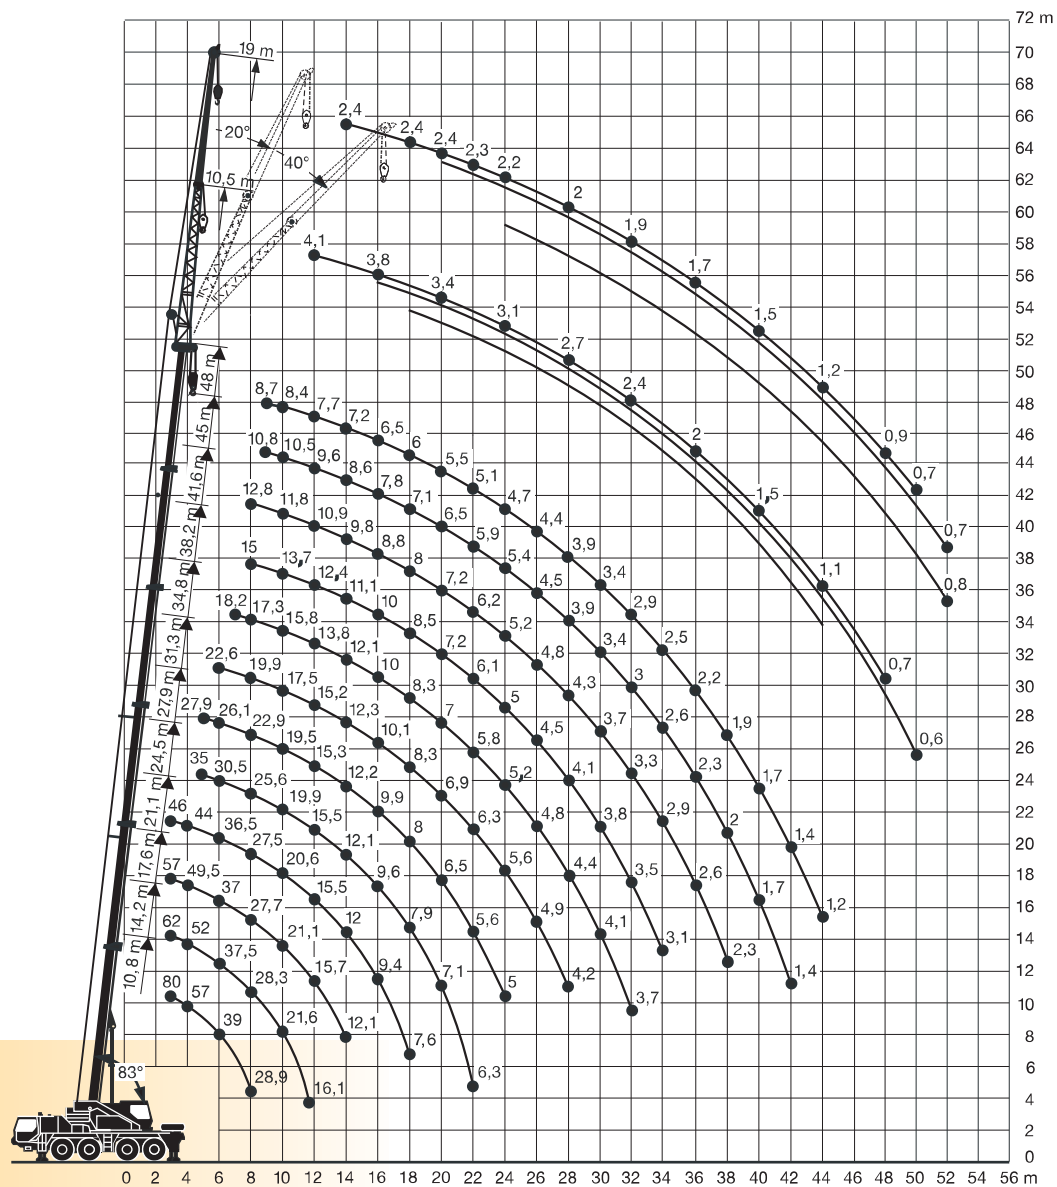

LIEBHERR LTM 1080/1

nosilnost 80 ton

www.dvig.si
info@dvig.si