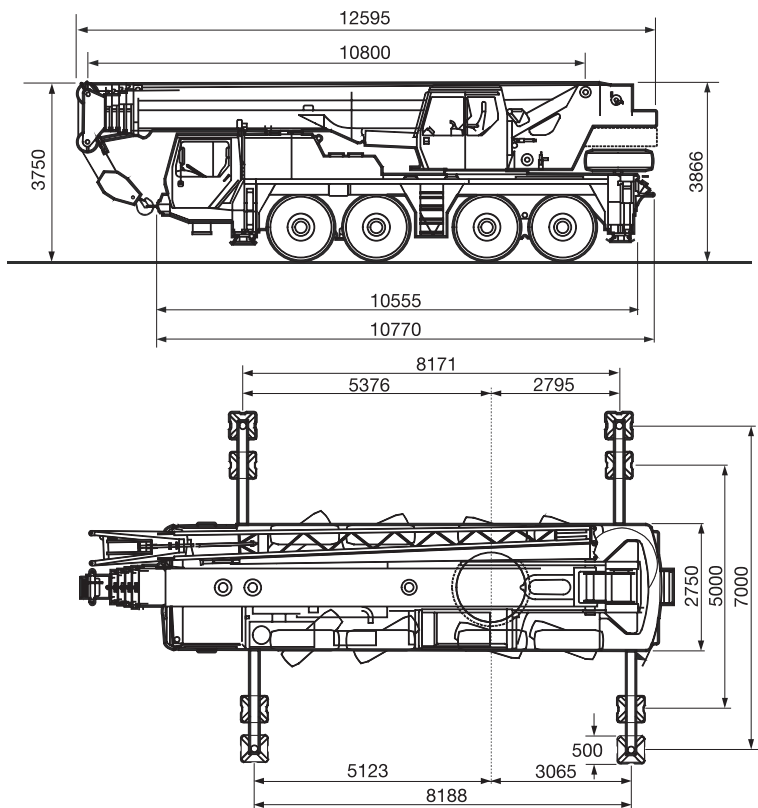

LIEBHERR LTM 1080/1

nosilnost 80 ton

www.dvig.si
info@dvig.si