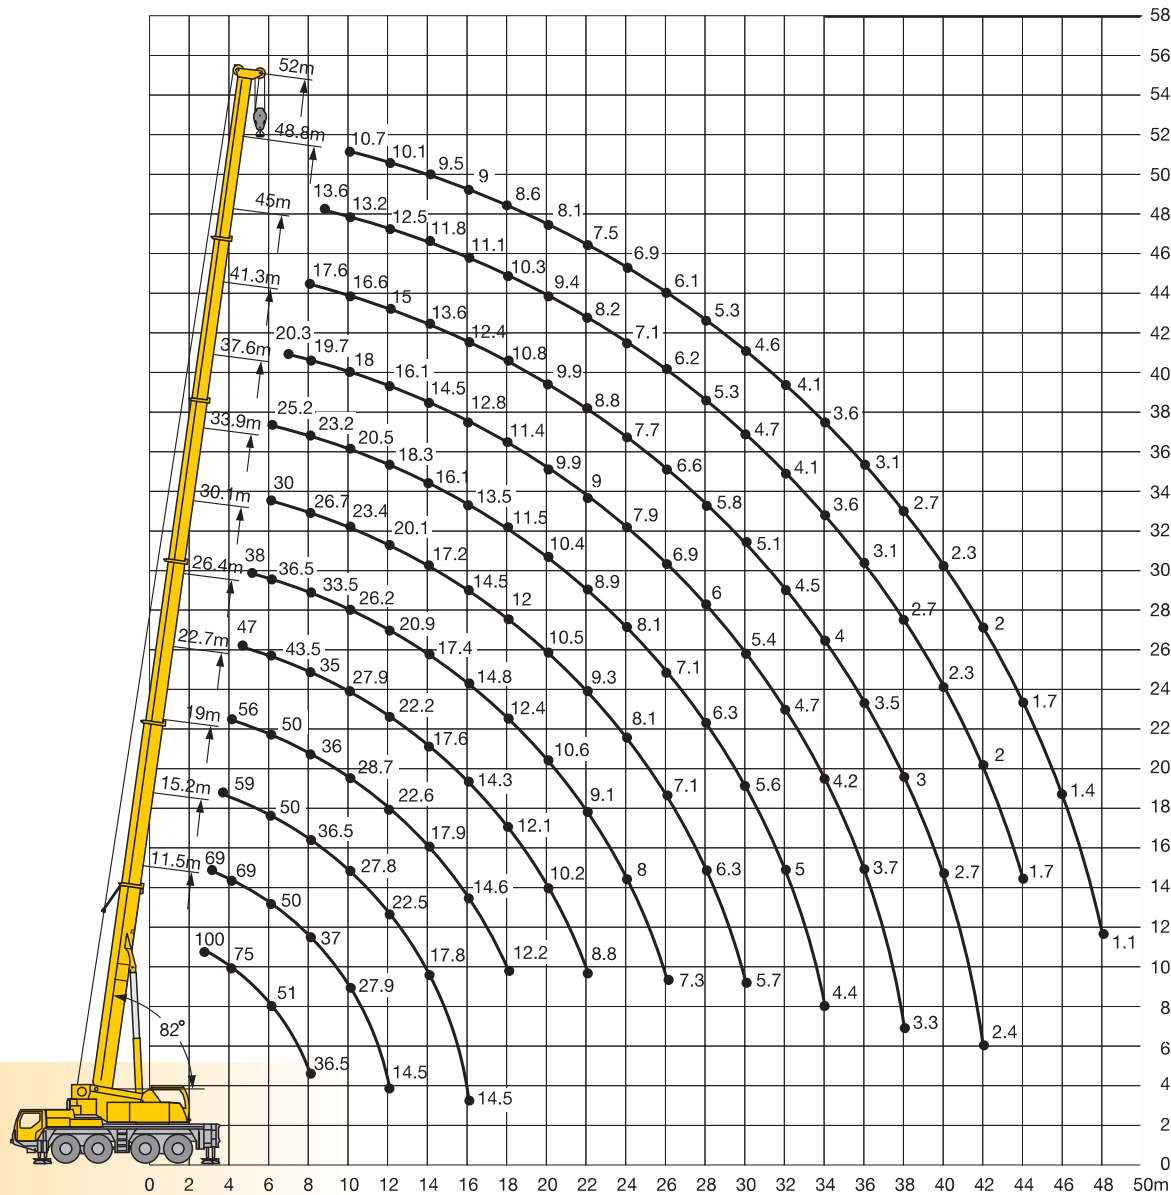

LIEBHERR LTM 1100-4.1

nosilnost 100 ton

www.dvig.si
info@dvig.si