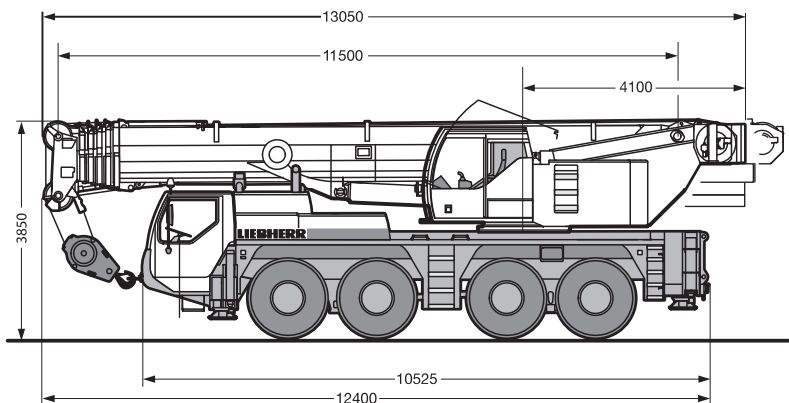

LIEBHERR LTM 1100-4.1

nosilnost 100 ton

www.dvig.si
info@dvig.si