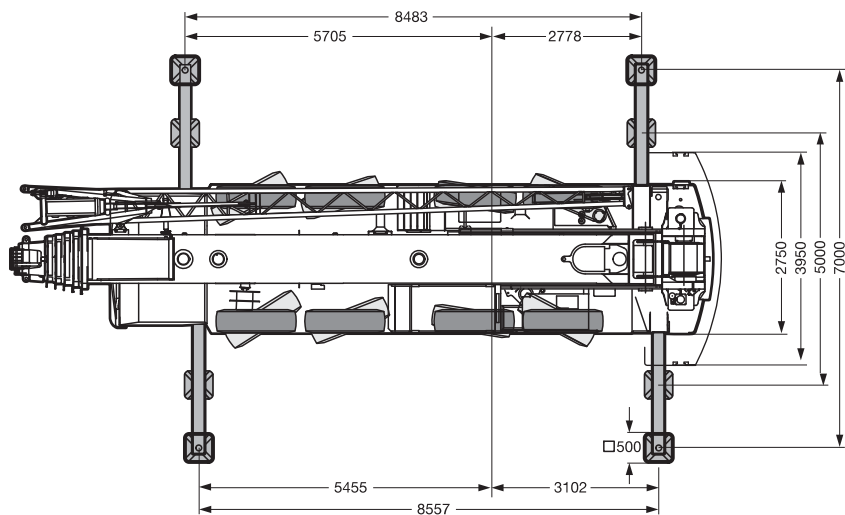

LIEBHERR LTM 1100-4.1

nosilnost 100 ton

www.dvig.si
info@dvig.si