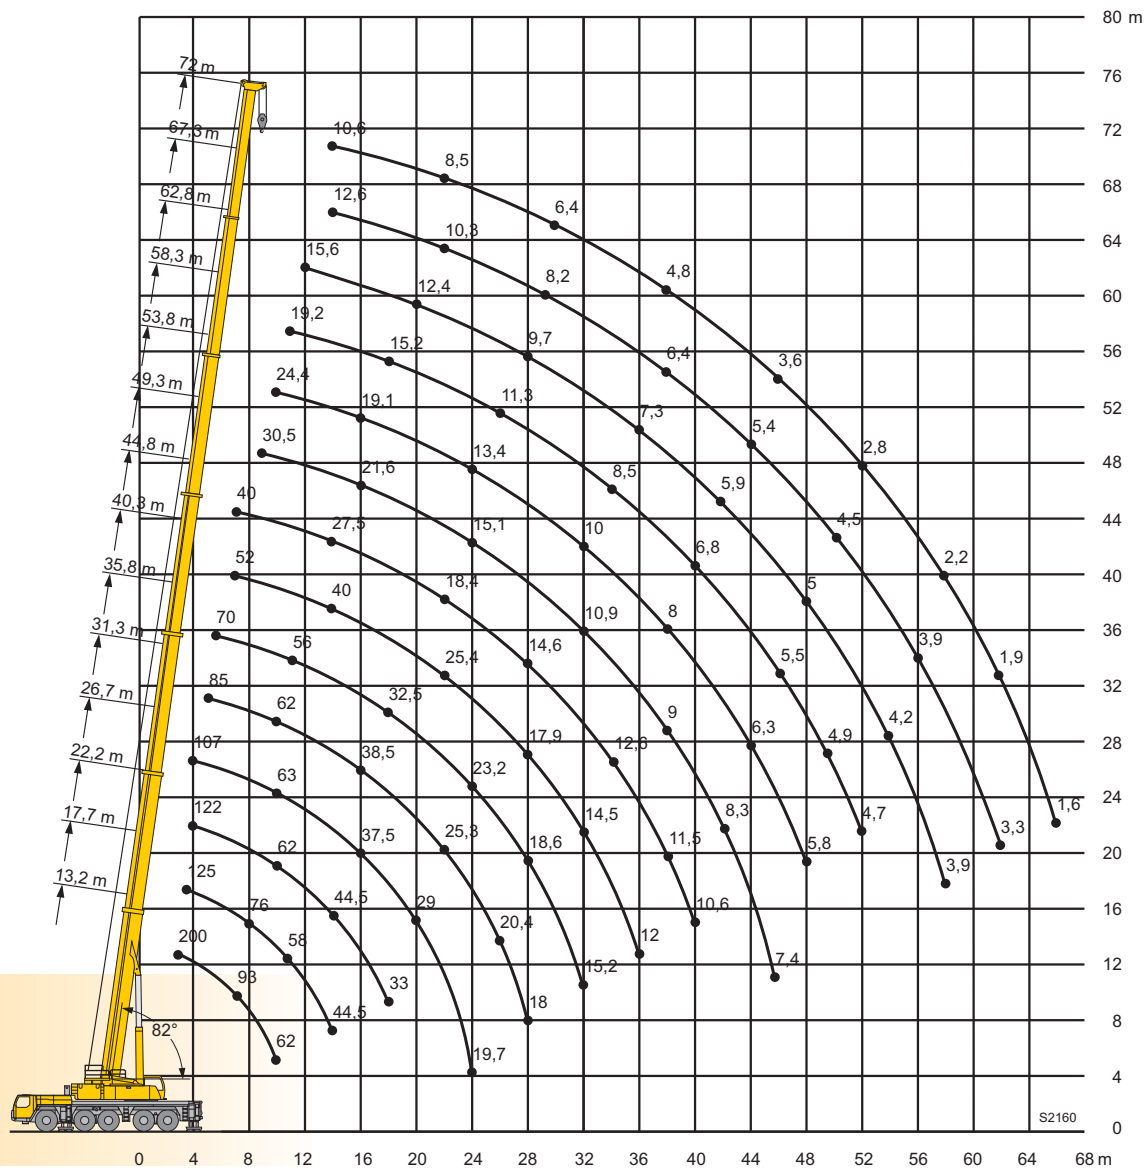

LIEBHERR LTM 1200-5.1

nosilnost 200 ton

www.dvig.si
info@dvig.si