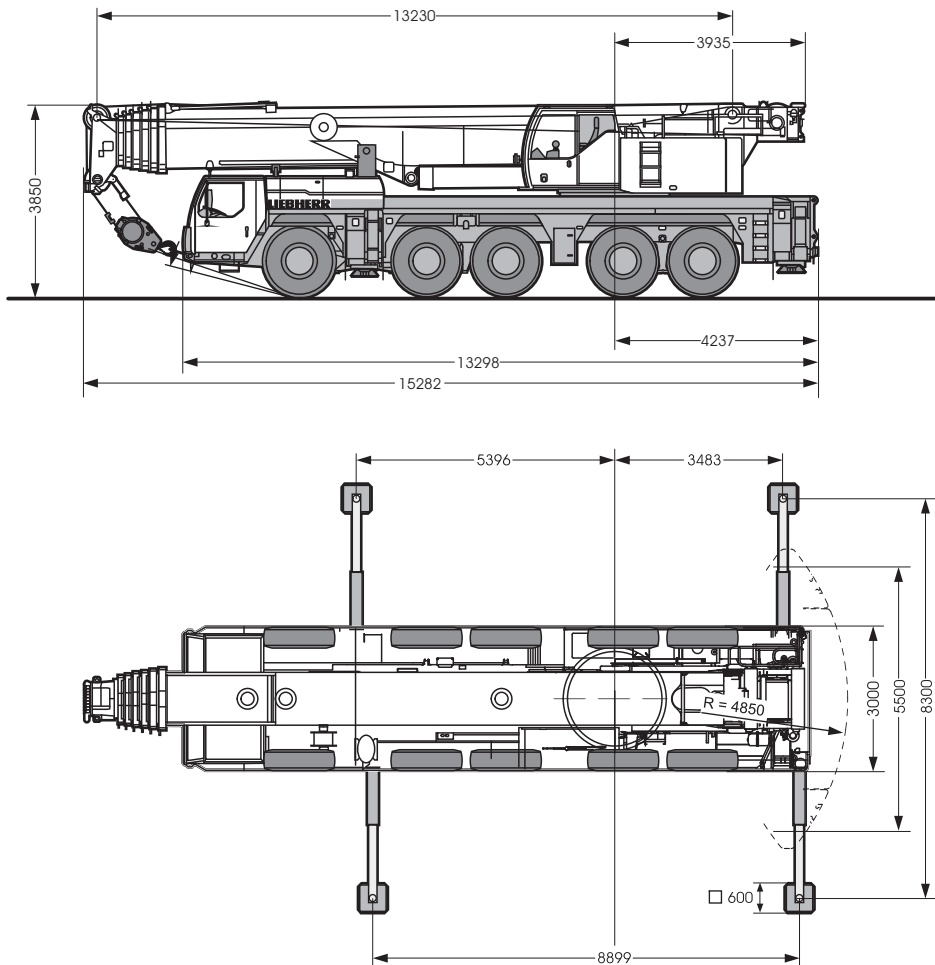

LIEBHERR LTM 1200-5.1

nosilnost 200 ton

www.dvig.si
info@dvig.si