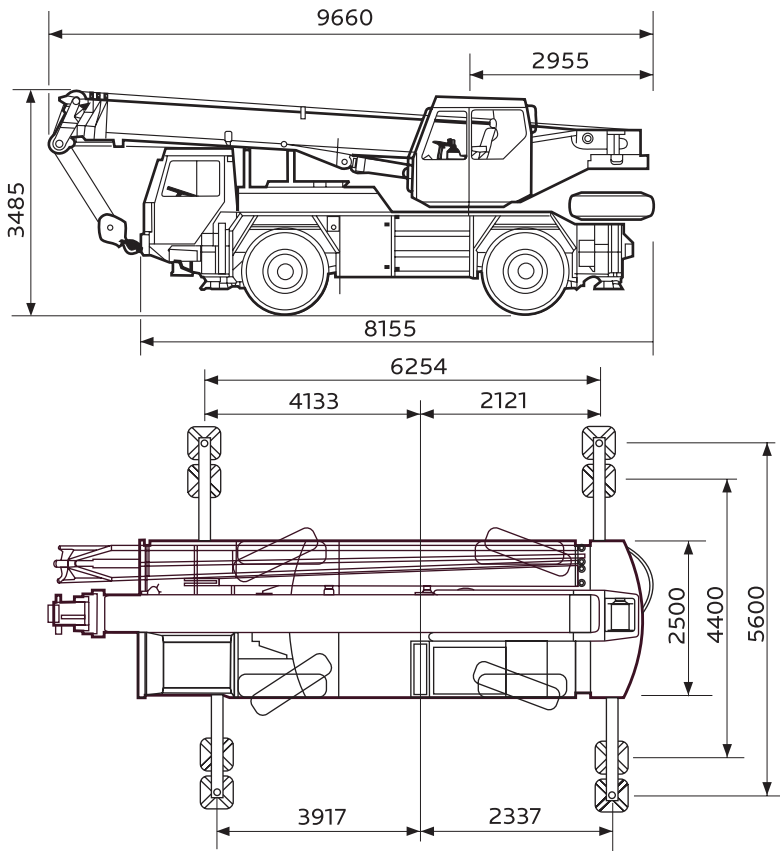

LIEBHERR LTM 1025

nosilnost 25 ton

www.dvig.si
info@dvig.si