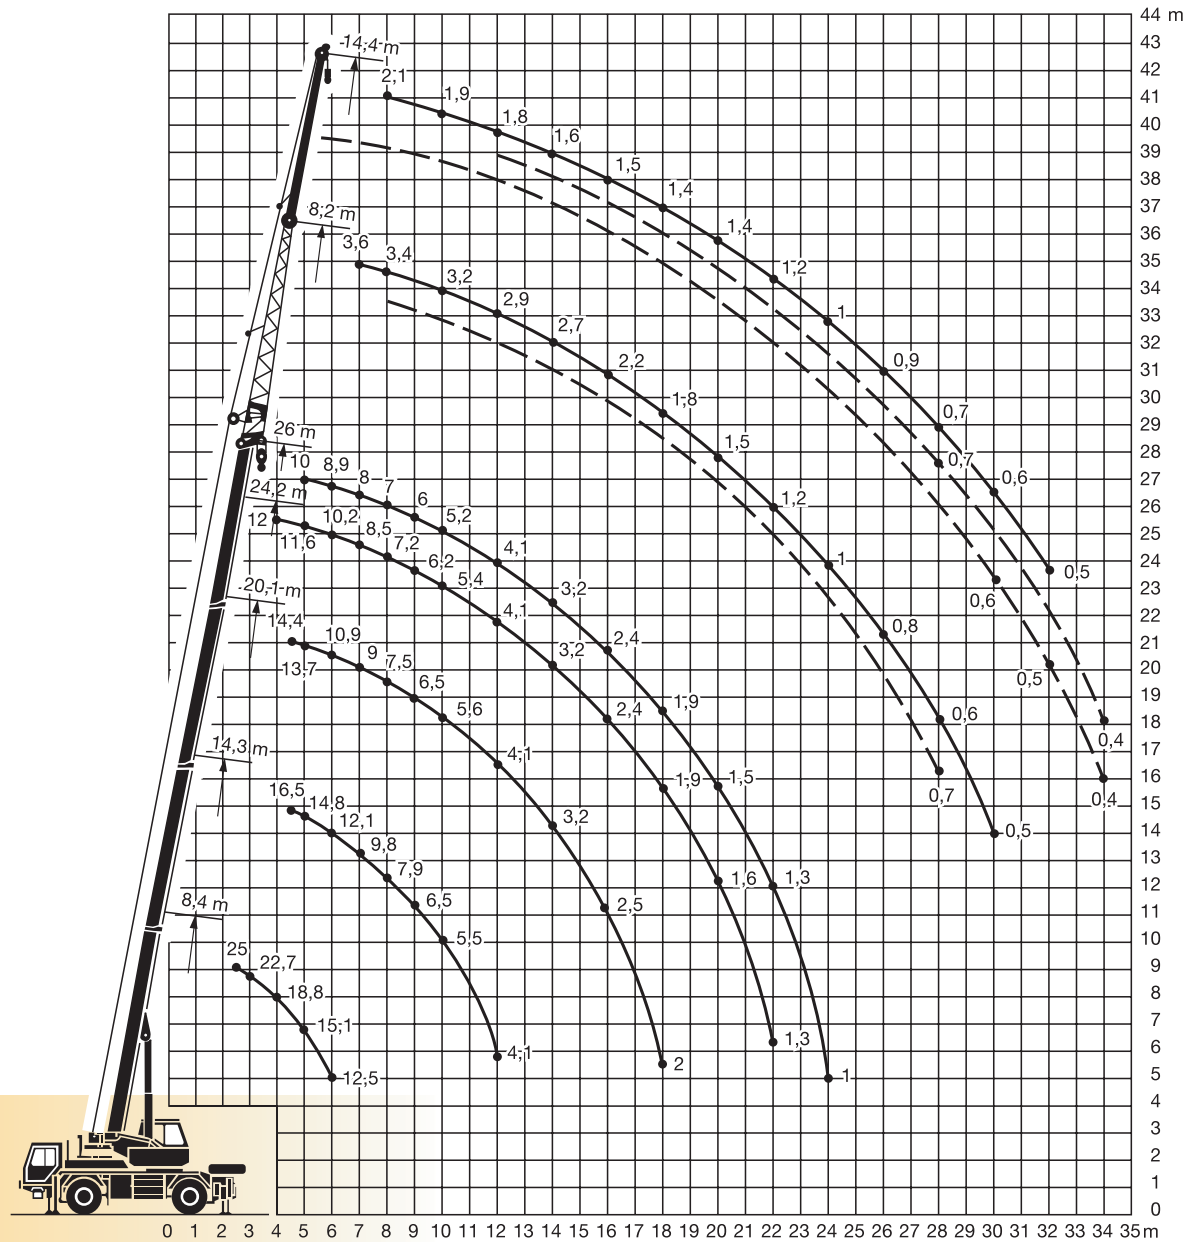

LIEBHERR LTM 1025

nosilnost 25 ton

www.dvig.si
info@dvig.si