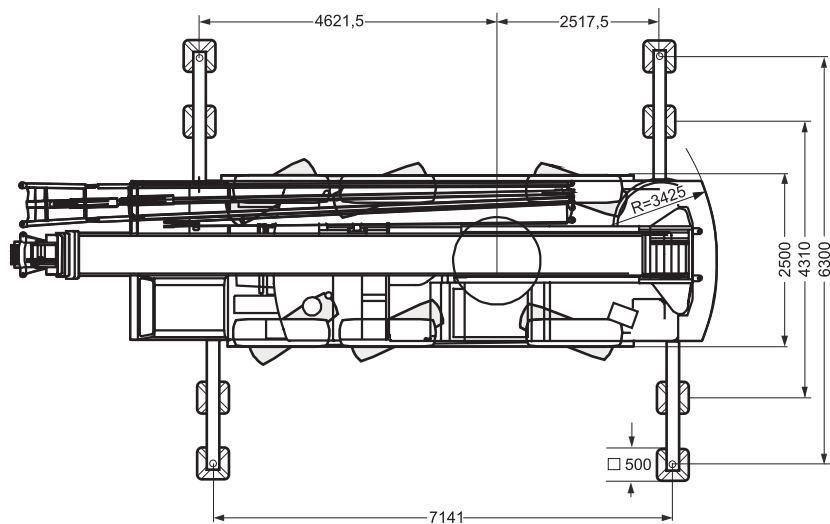

LIEBHERR LTM 1040-1

nosilnost 40 ton

www.dvig.si
info@dvig.si