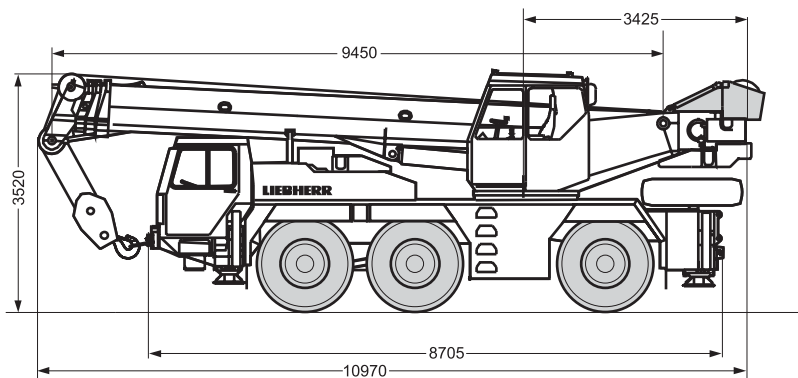

LIEBHERR LTM 1040-1

nosilnost 40 ton

www.dvig.si
info@dvig.si