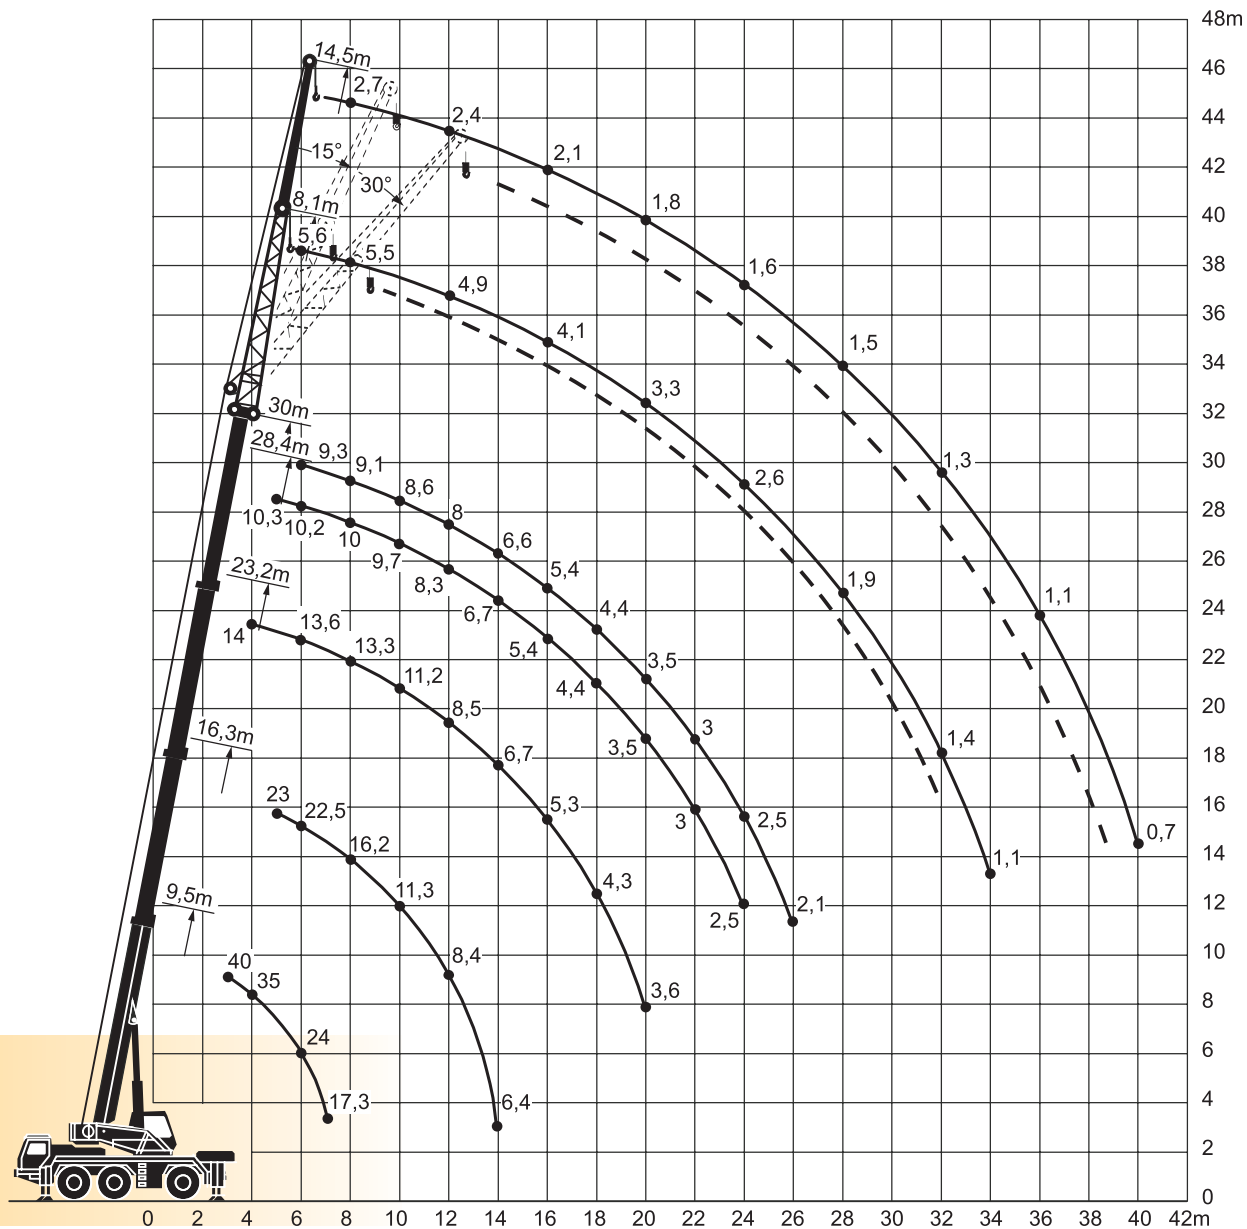

LIEBHERR LTM 1040-1

nosilnost 40 ton

www.dvig.si
info@dvig.si