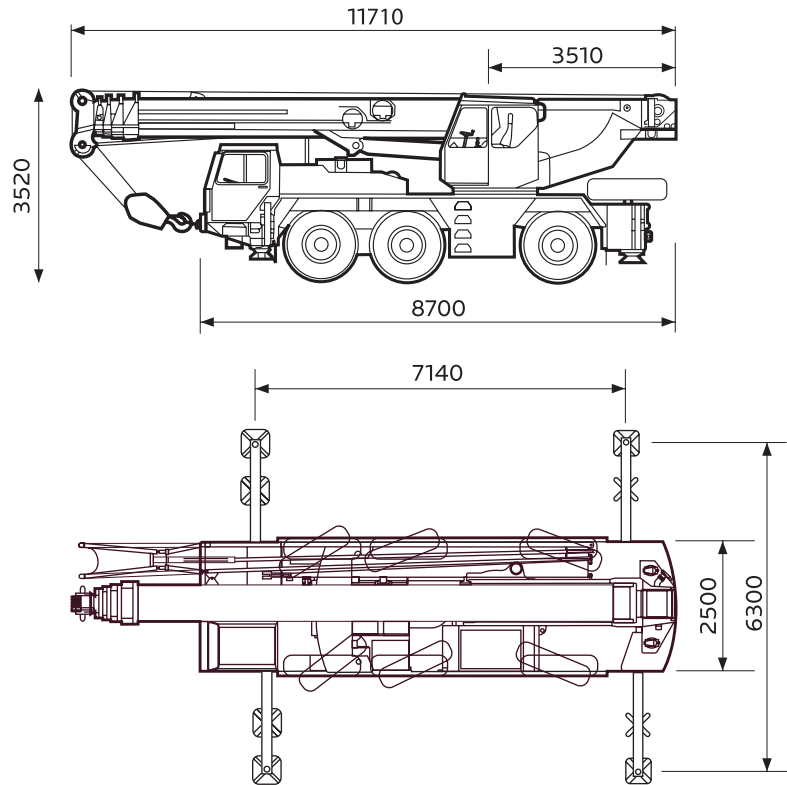

LIEBHERR LTM 1050/1

nosilnost 50 ton

www.dvig.si
info@dvig.si