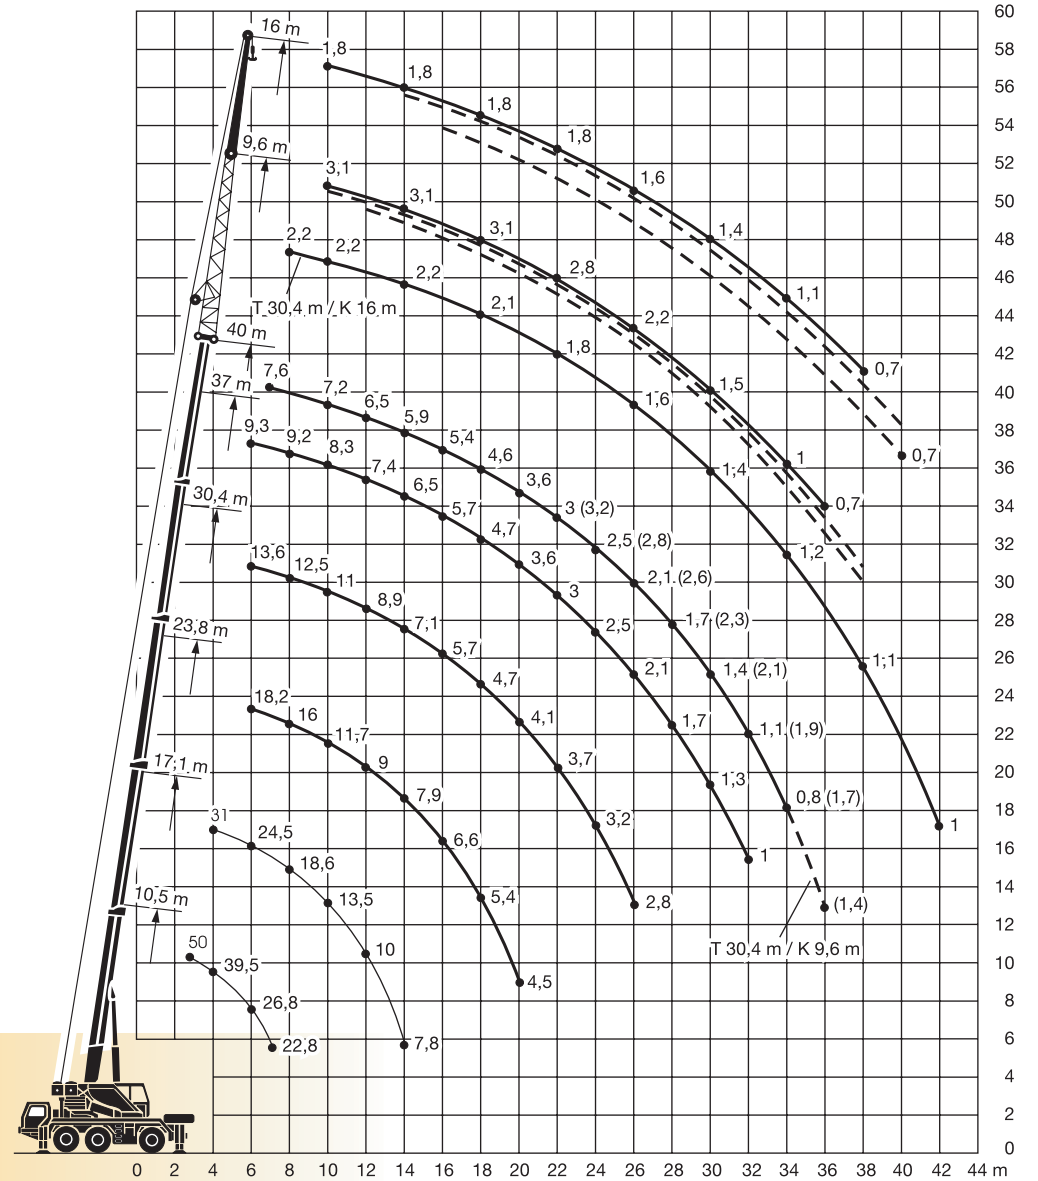

LIEBHERR LTM 1050/1

nosilnost 50 ton

www.dvig.si
info@dvig.si