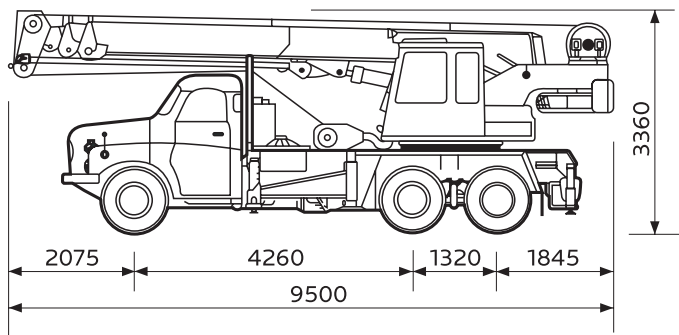

TATRA

AD-20

nosilnost 20 ton

www.dvig.si
info@dvig.si