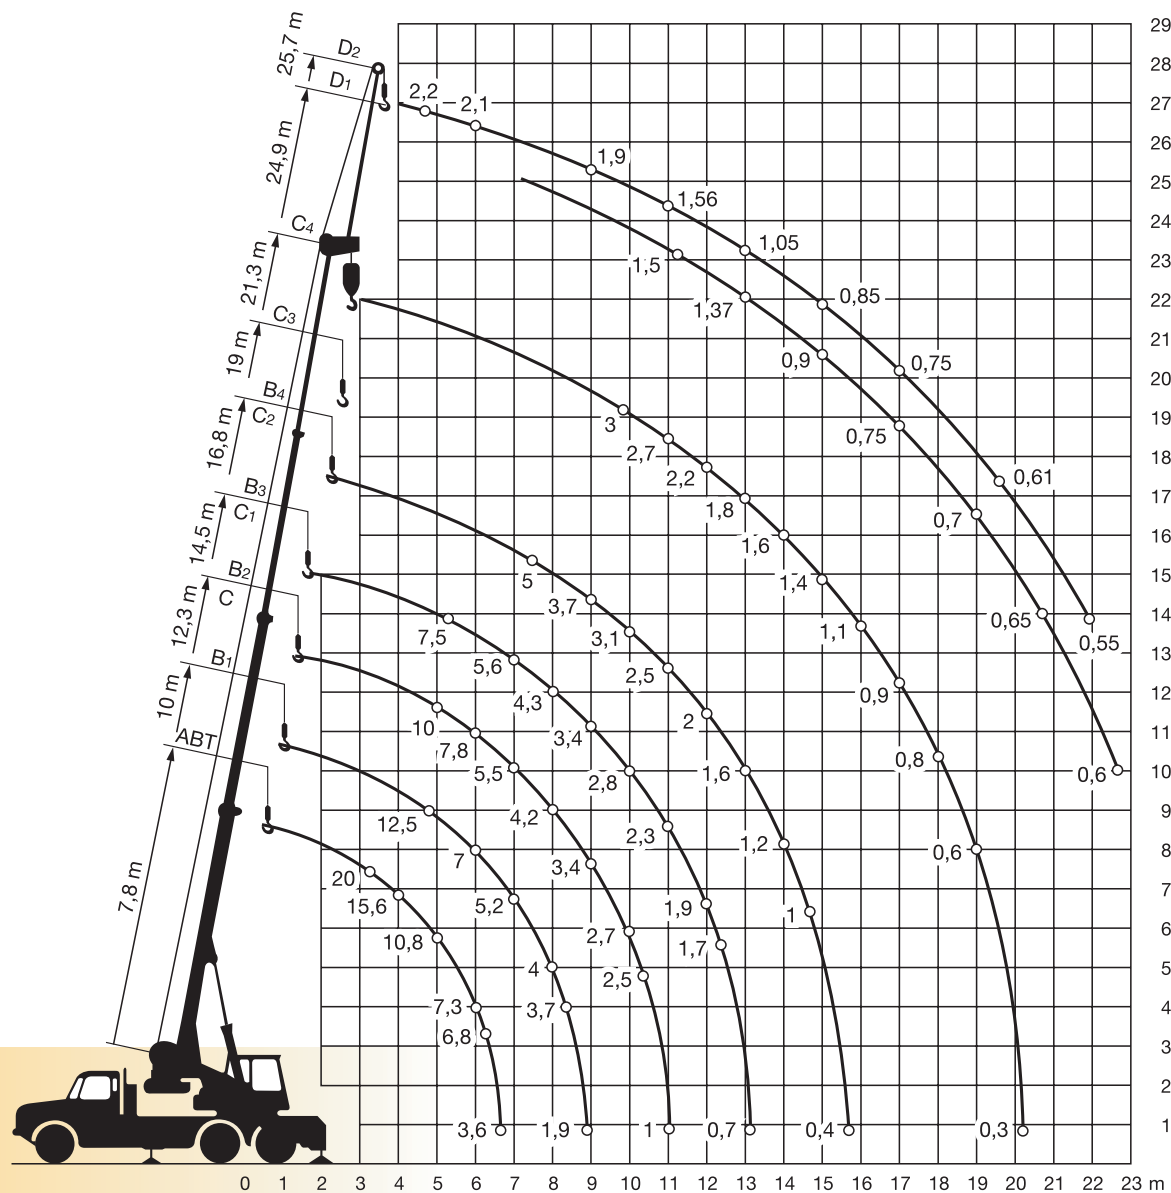

TATRA

AD-20

nosilnost 20 ton

www.dvig.si
info@dvig.si