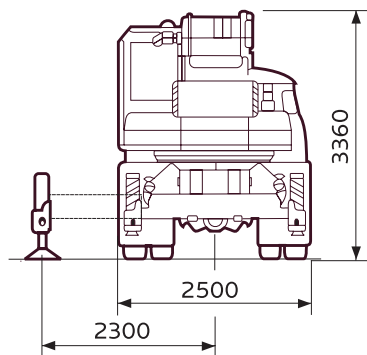

TATRA

AD-20

nosilnost 20 ton

www.dvig.si
info@dvig.si