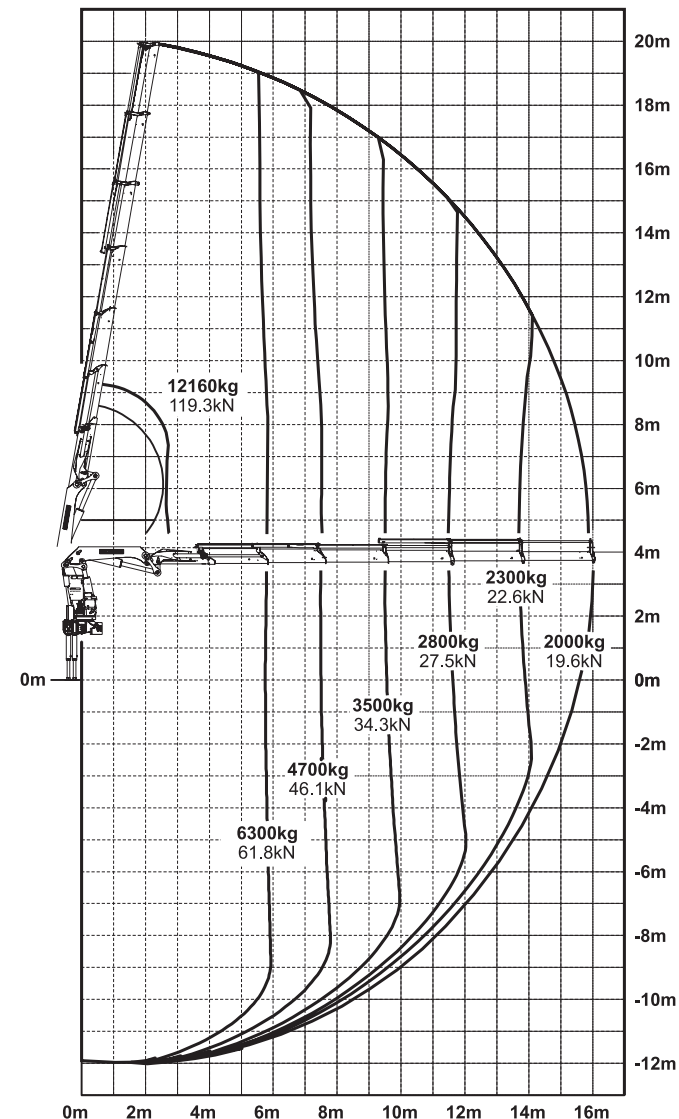

VOLVO PALFINGER

nosilnost 12 ton

www.dvig.si
info@dvig.si

TOVORNO VOZILO Z DVIGALOM + prikolica

www.dvig.si
info@dvig.si