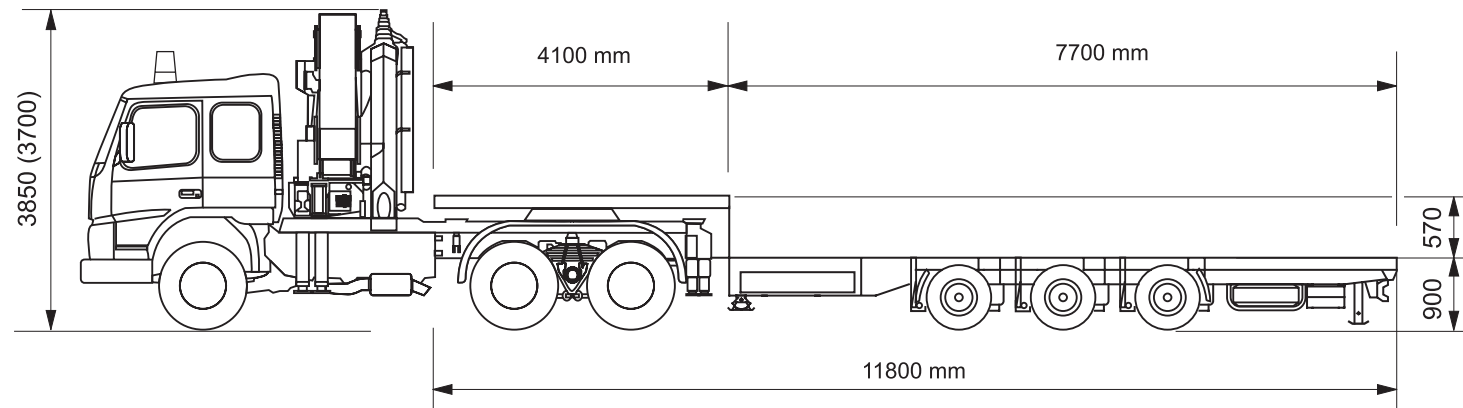

VOLVO PALFINGER

nosilnost 12 ton

www.dvig.si
info@dvig.si

TOVORNO VOZILO Z DVIGALOM + prikolica

www.dvig.si
info@dvig.si