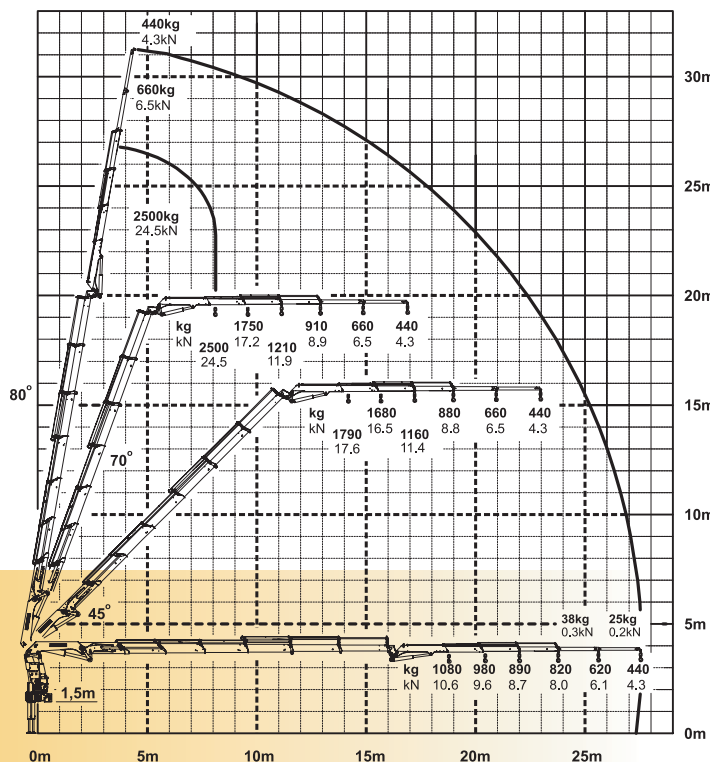

VOLVO PALFINGER

nosilnost 12 ton

www.dvig.si
info@dvig.si

TOVORNO VOZILO Z DVIGALOM + prikolica

www.dvig.si
info@dvig.si