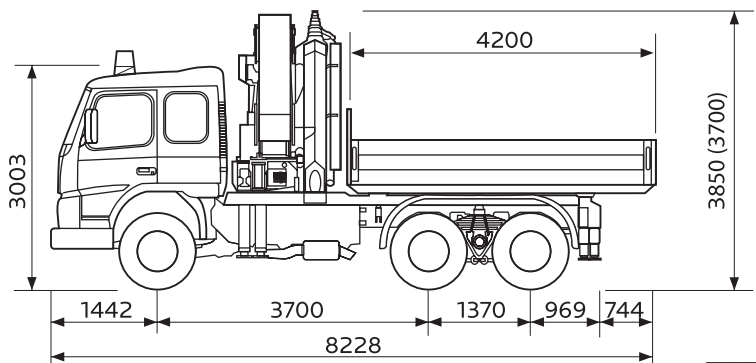

VOLVO PALFINGER

nosilnost 12 ton

www.dvig.si
info@dvig.si

TOVORNO VOZILO Z DVIGALOM + prikolica

www.dvig.si
info@dvig.si