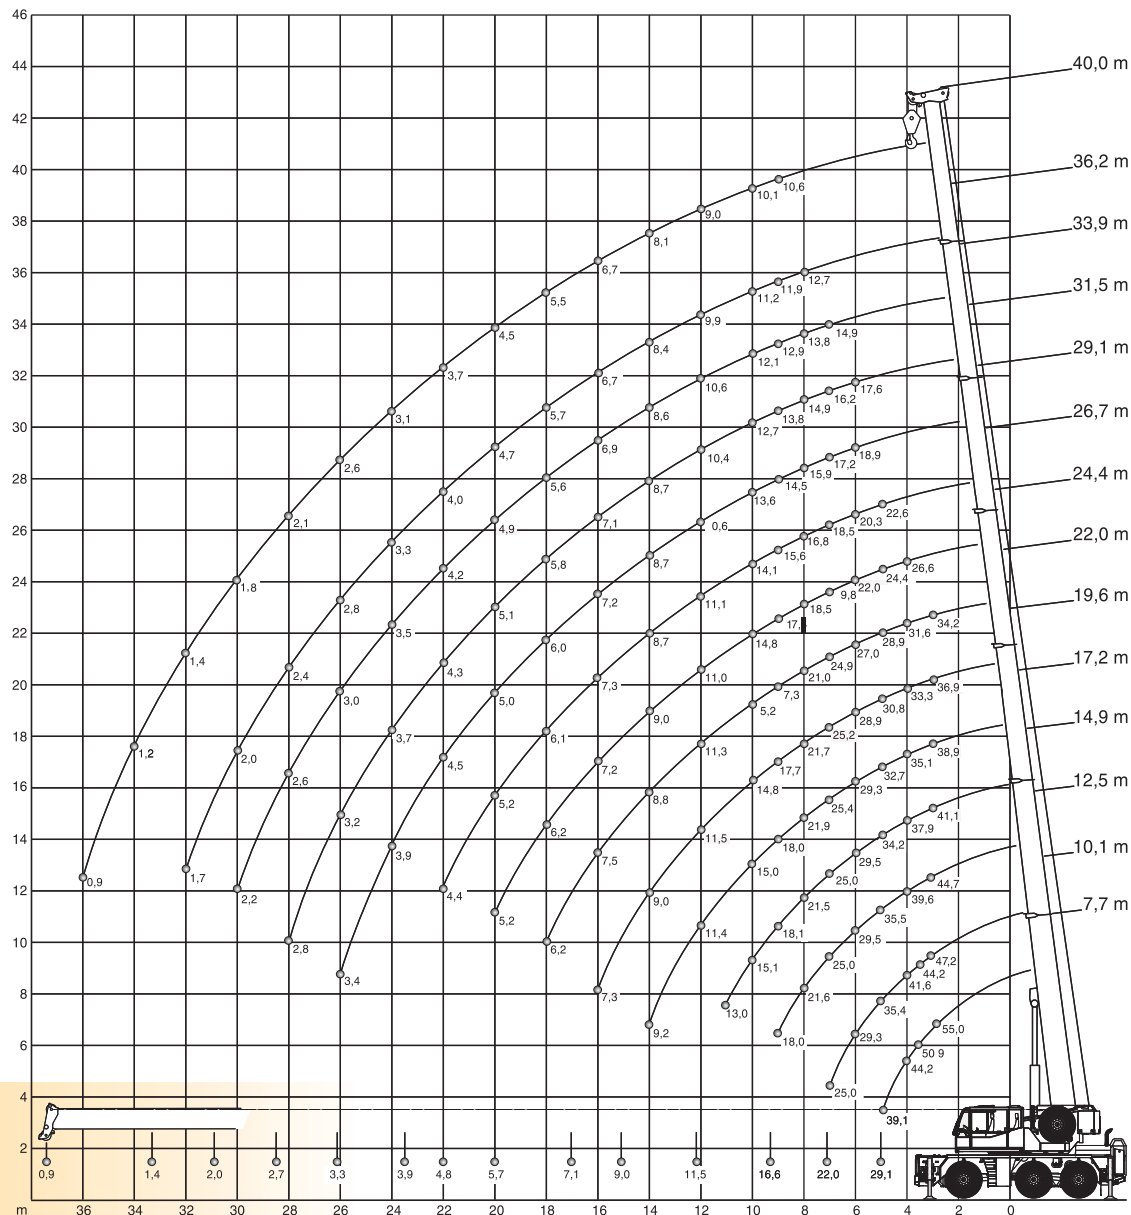

DEMAG

AC 55 CITY

nosilnost 55 ton

55 ton