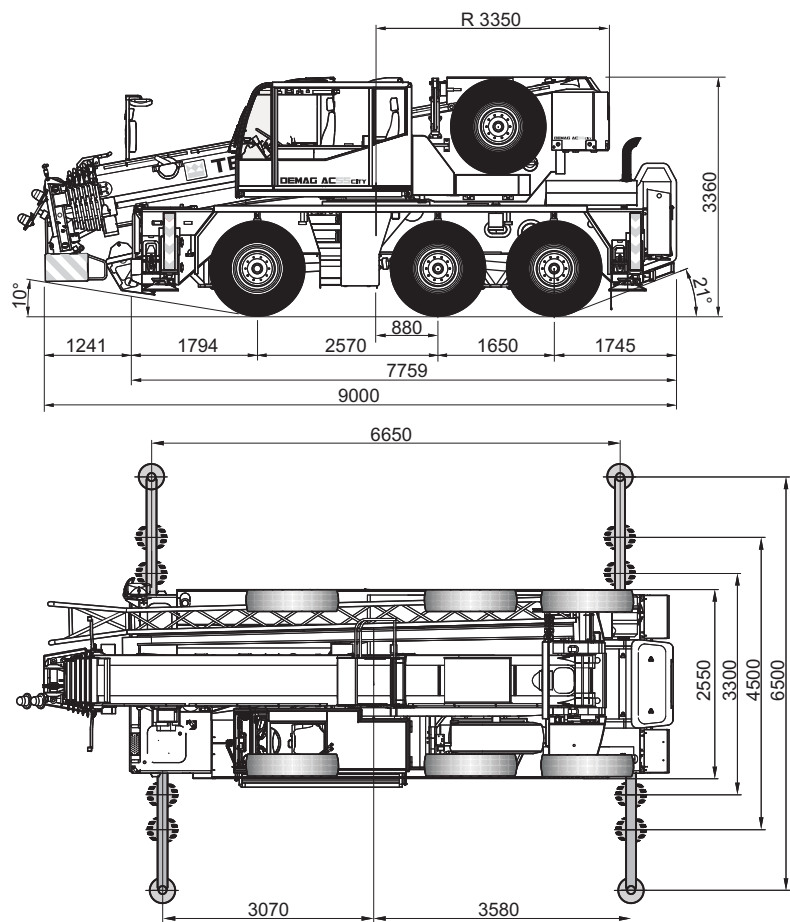

DEMAG

AC 55 CITY

nosilnost 55 ton

55 ton