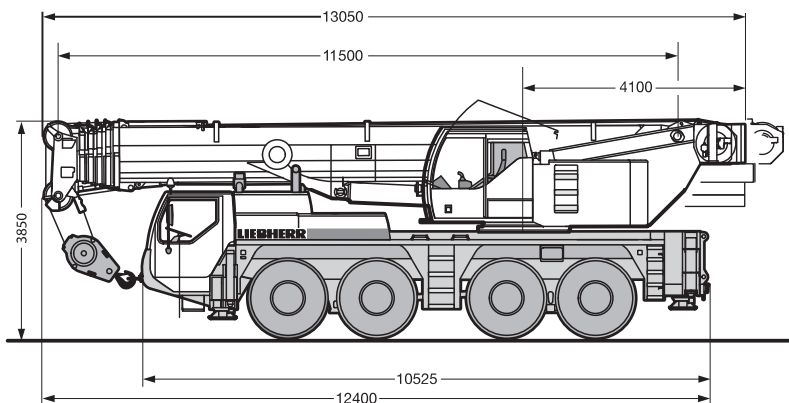

LIEBHERR LTM 1100-4.1

nosilnost 100 ton

100 ton