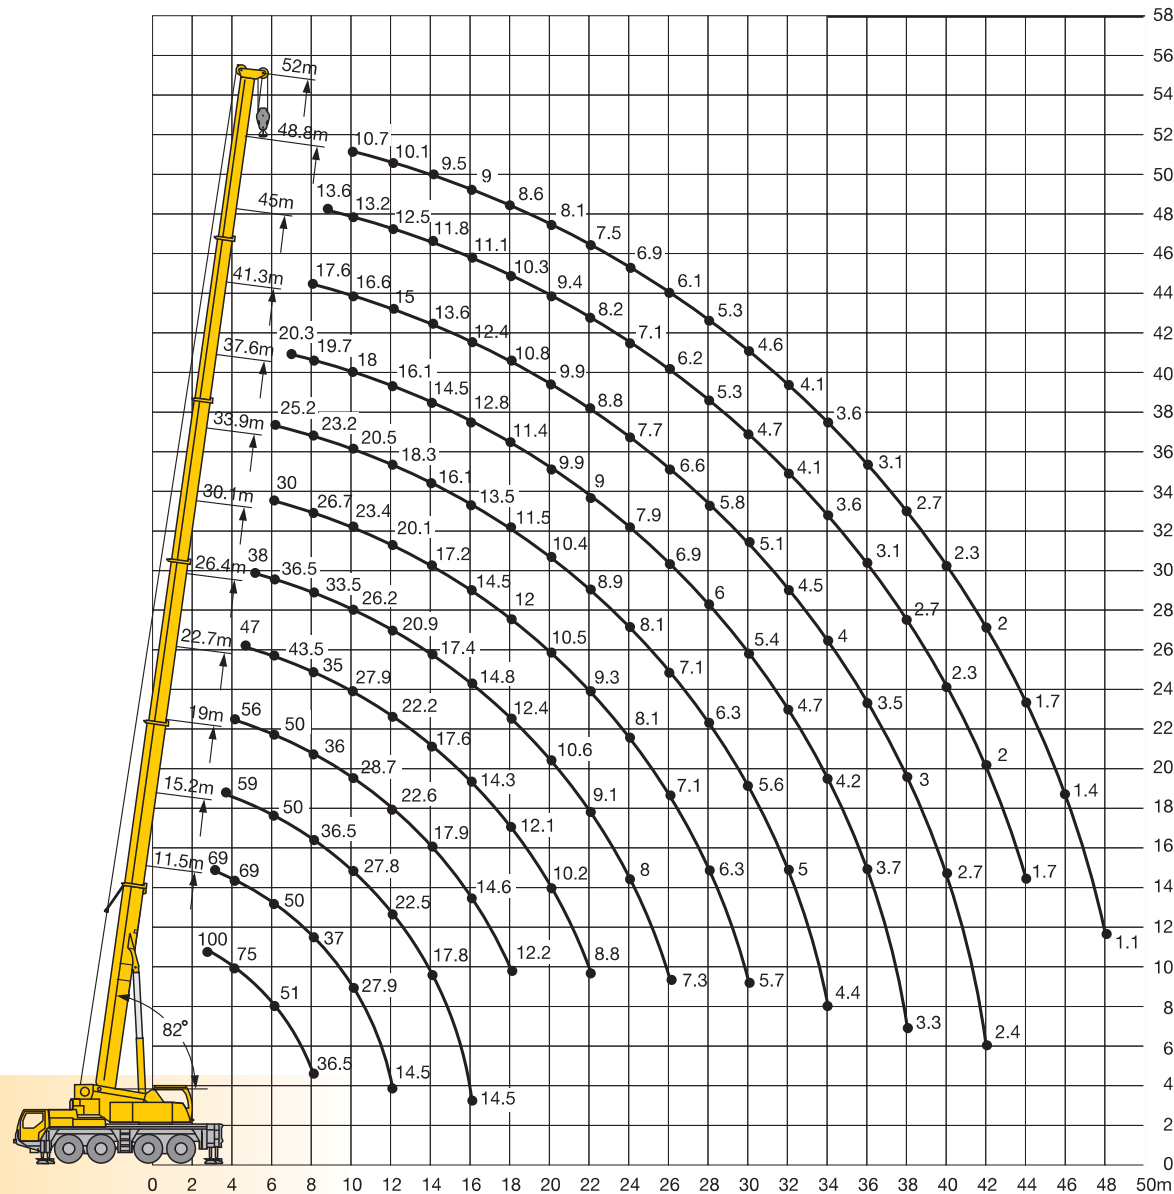

LIEBHERR LTM 1100-4.1

nosilnost 100 ton

100 ton