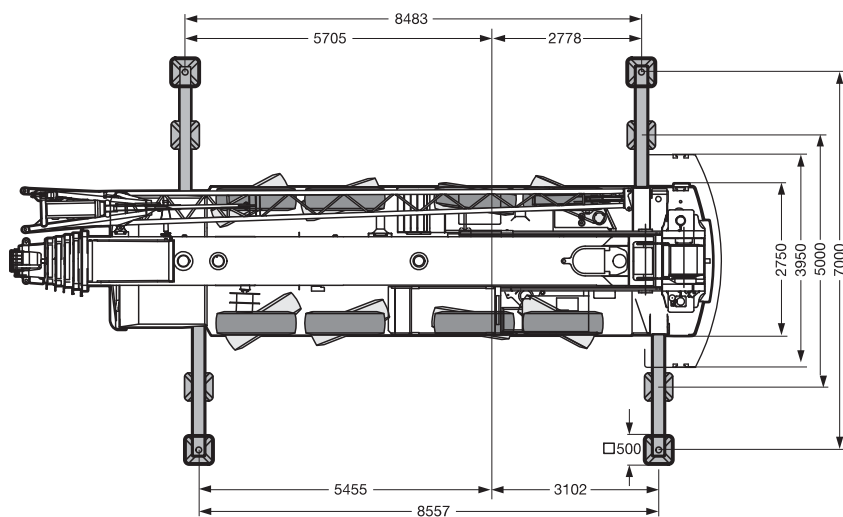

LIEBHERR LTM 1100-4.1

nosilnost 100 ton

100 ton