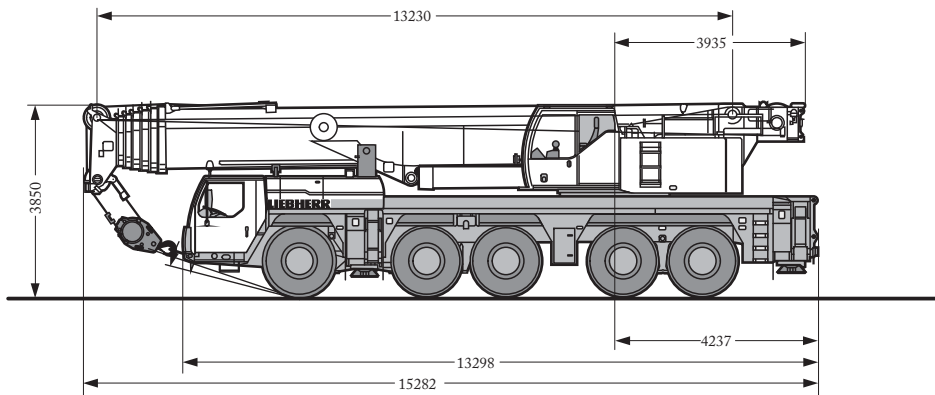

LIEBHERR LTM 1200-5.1

nosilnost 200 ton

200 ton