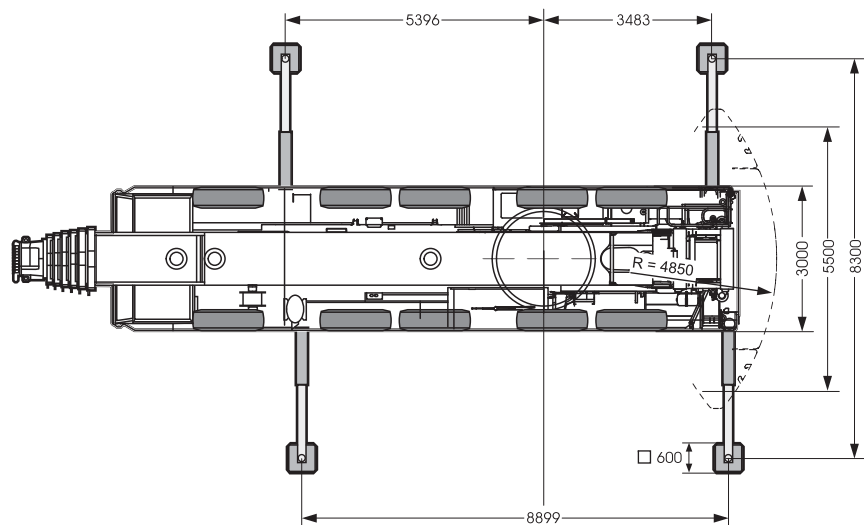

LIEBHERR LTM 1200-5.1

nosilnost 200 ton

200 ton