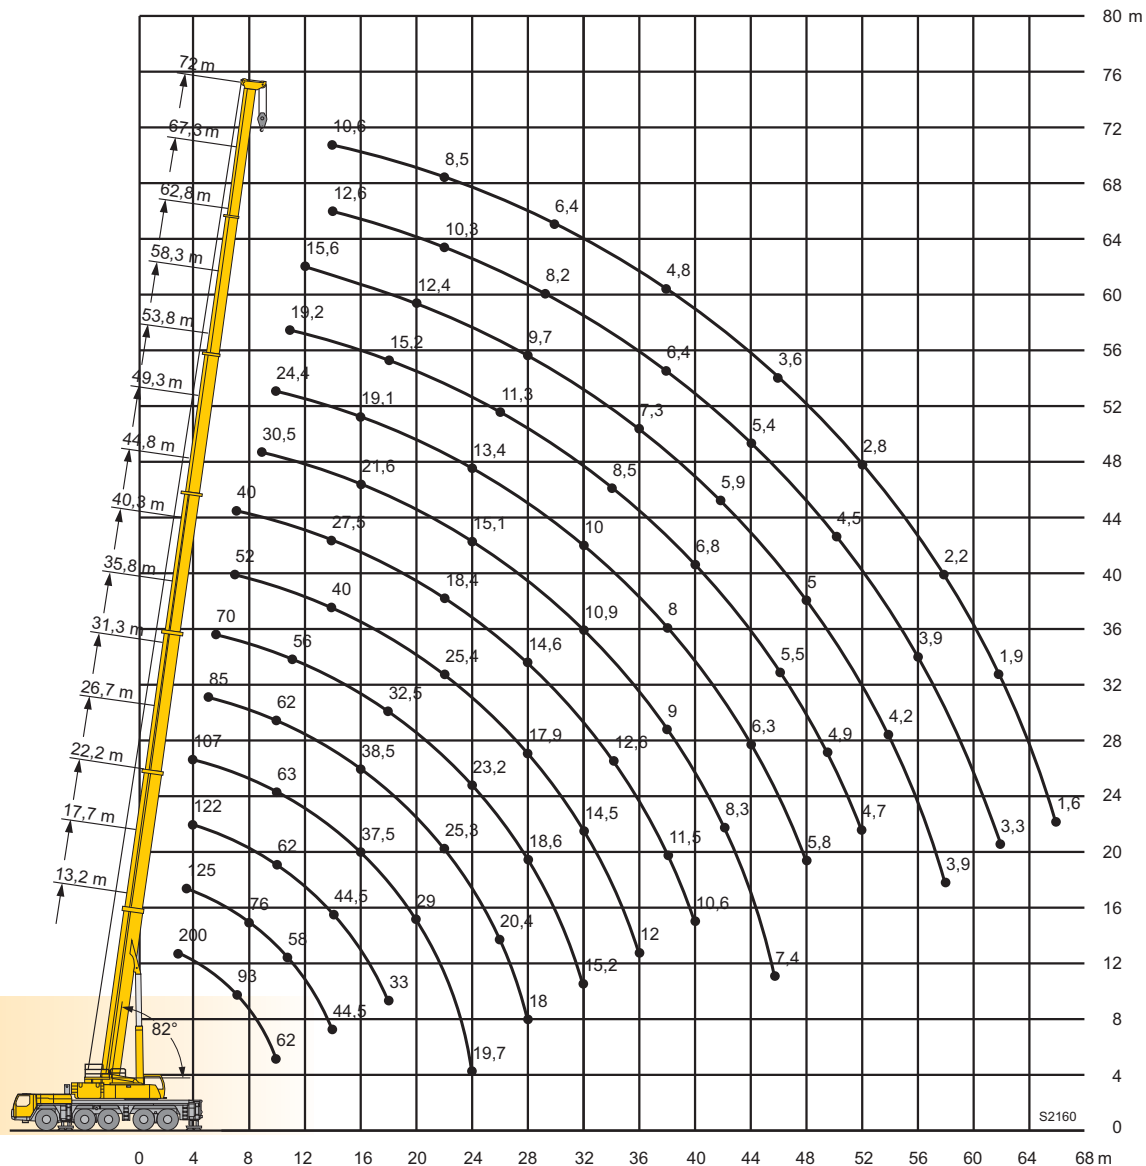

LIEBHERR LTM 1200-5.1

nosilnost 200 ton

200 ton