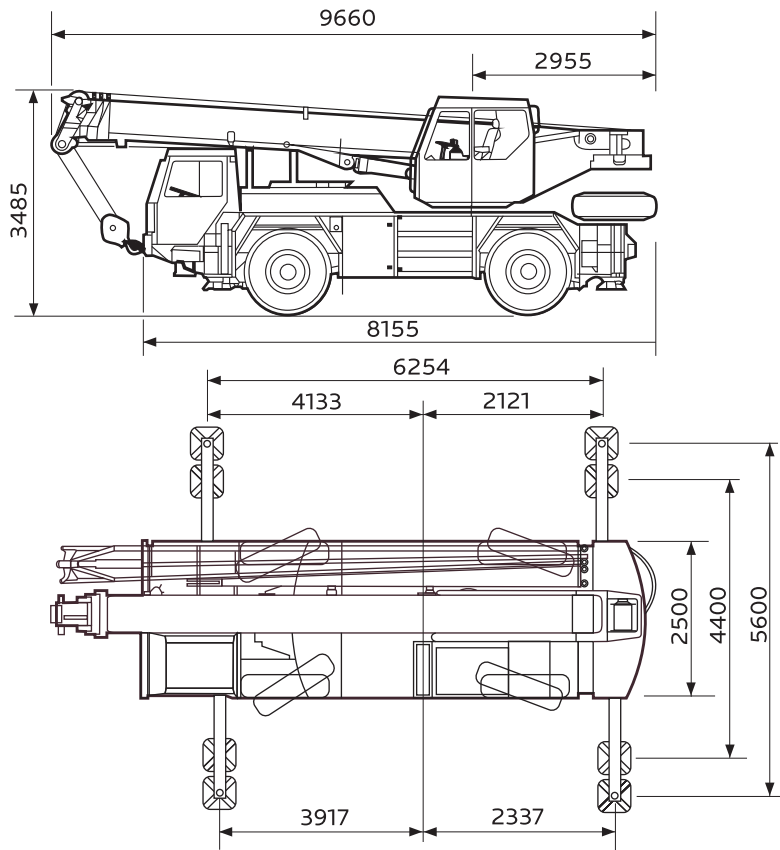

LIEBHERR LTM 1025

nosilnost 25 ton

25 ton