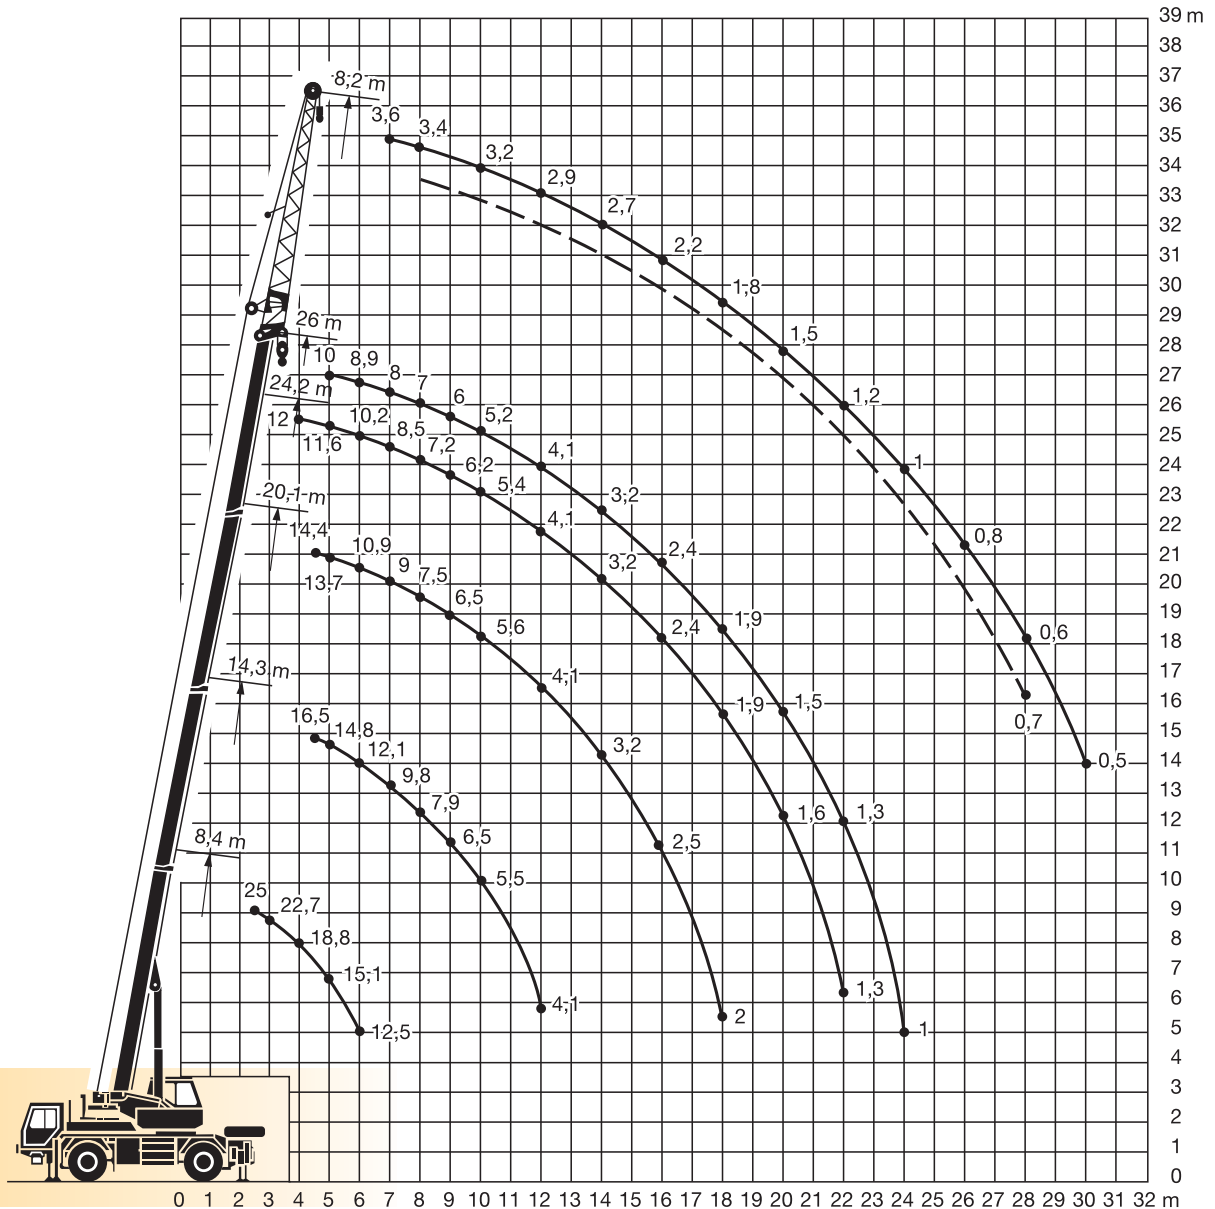

LIEBHERR LTM 1025

nosilnost 25 ton

25 ton