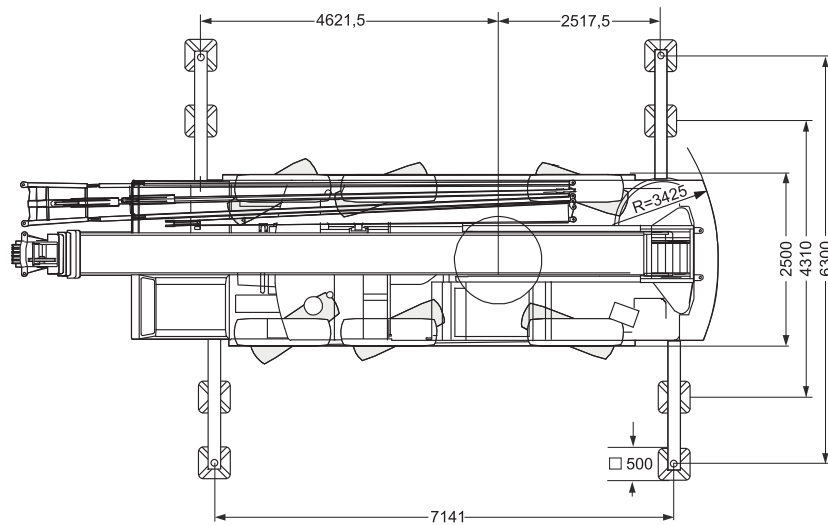

LIEBHERR LTM 1040-1

nosilnost 40 ton

40 ton