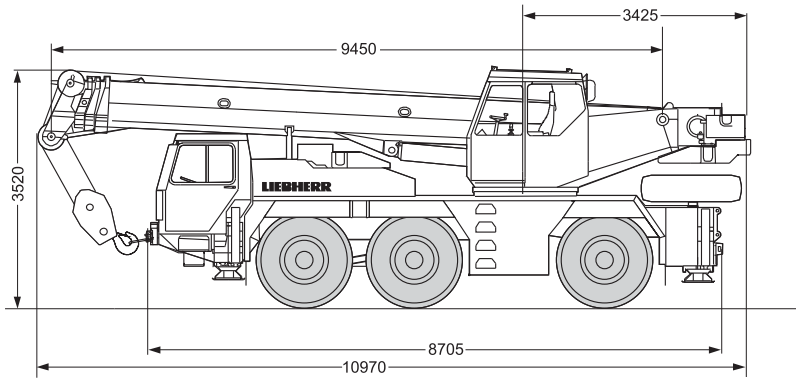

LIEBHERR LTM 1040-1

nosilnost 40 ton

40 ton