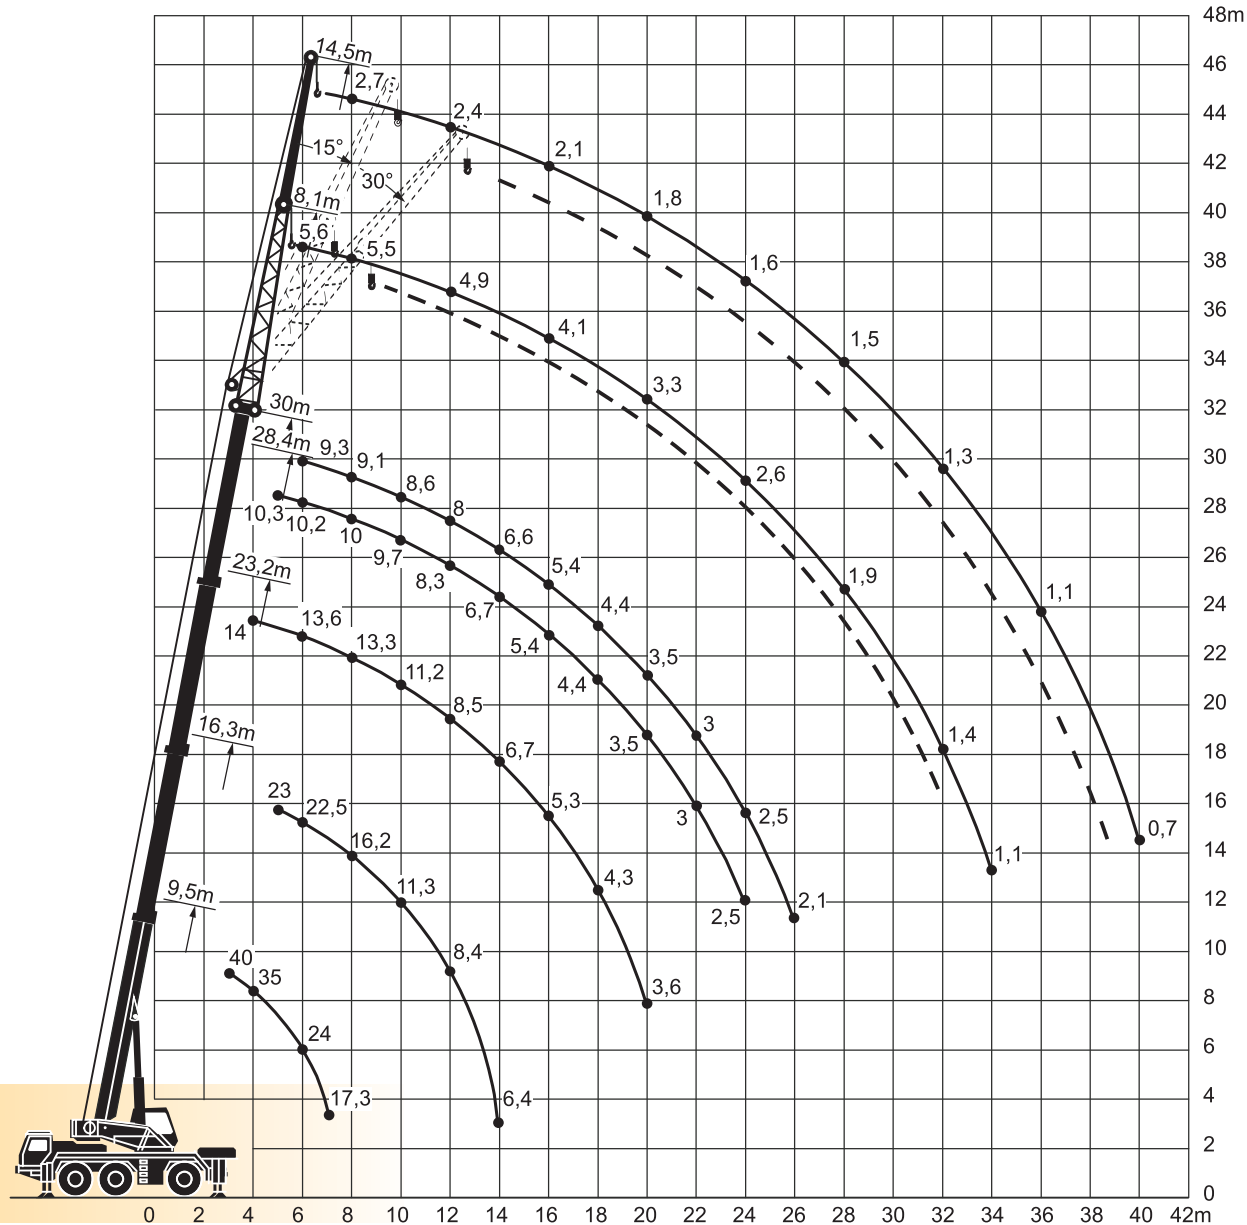

LIEBHERR LTM 1040-1

nosilnost 40 ton

40 ton