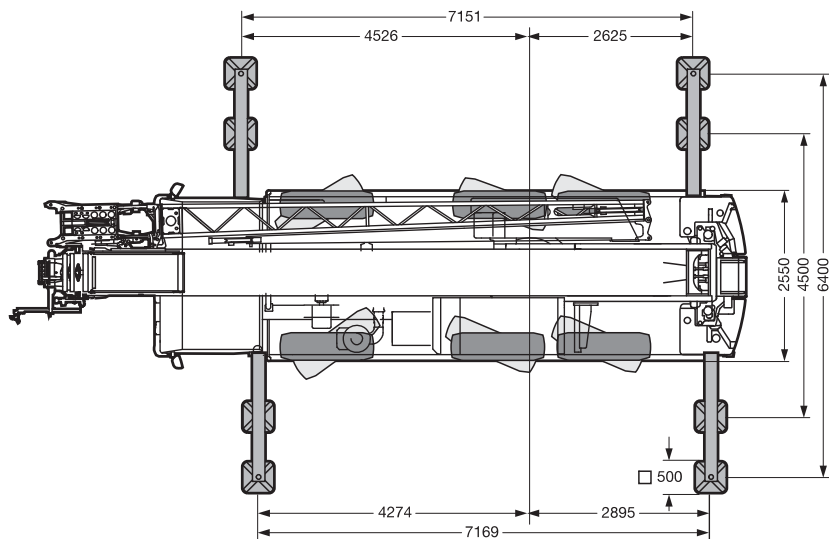

# LIEBHERR LTM 1045-3.1

nosilnost 45 ton

45 ton