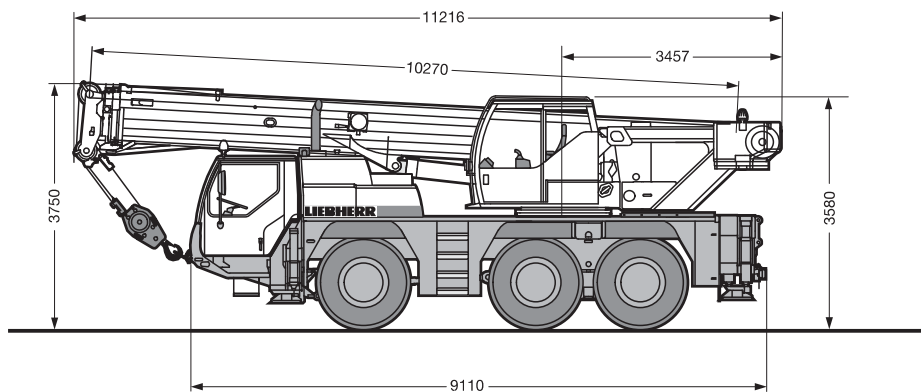

# LIEBHERR LTM 1045-3.1

nosilnost 45 ton

45 ton