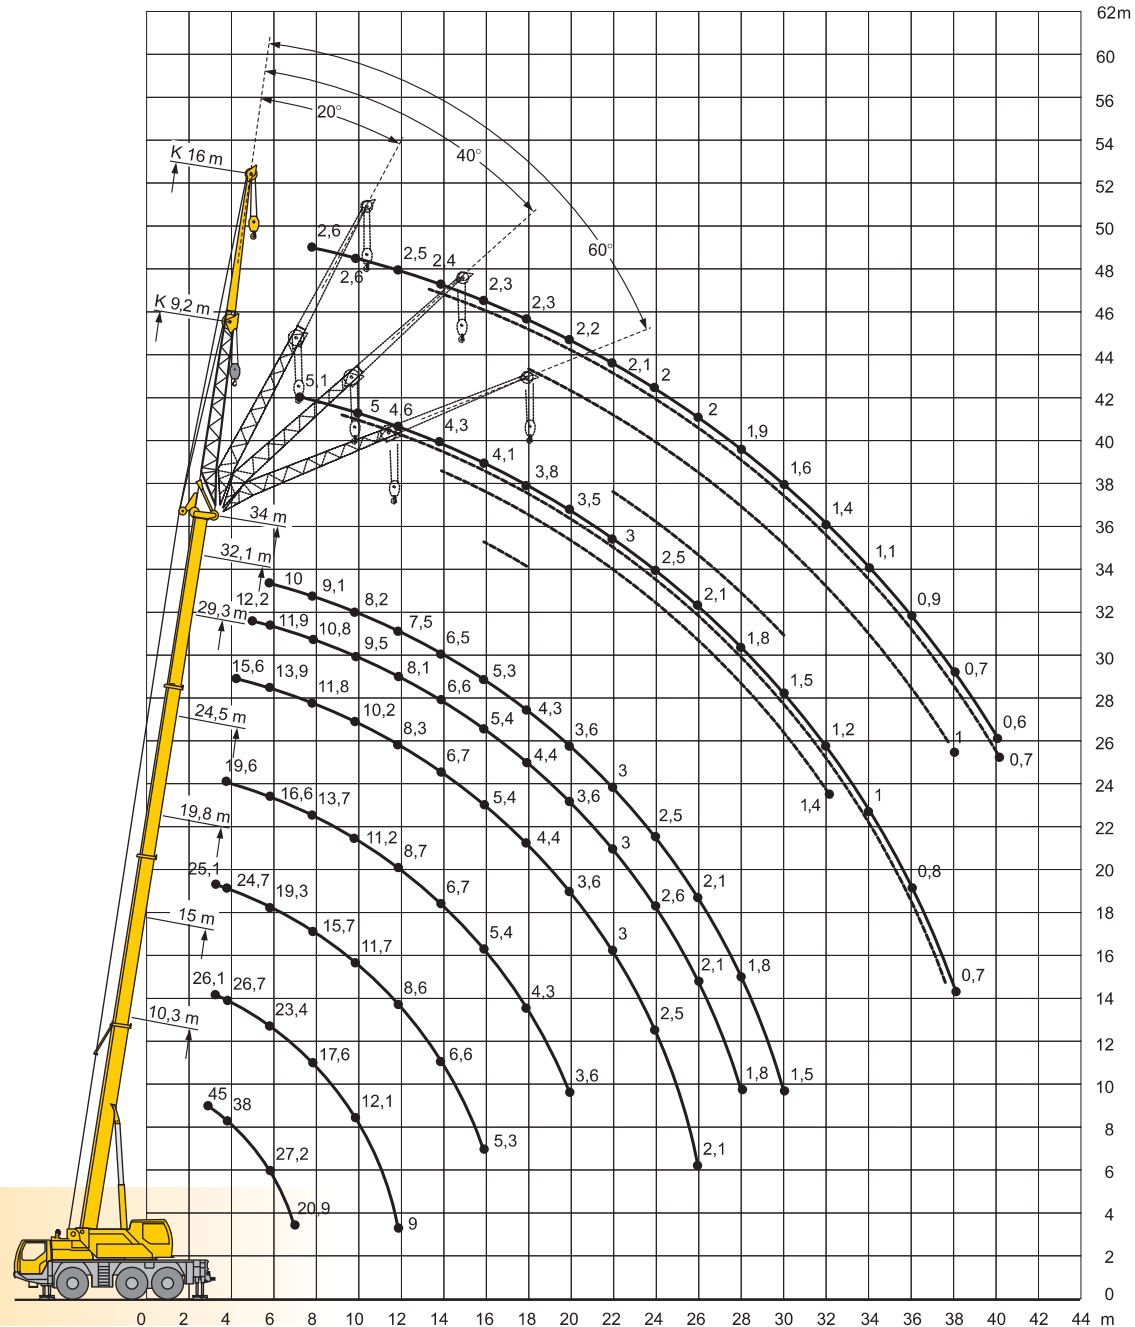

# LIEBHERR LTM 1045-3.1

nosilnost 45 ton

45 ton