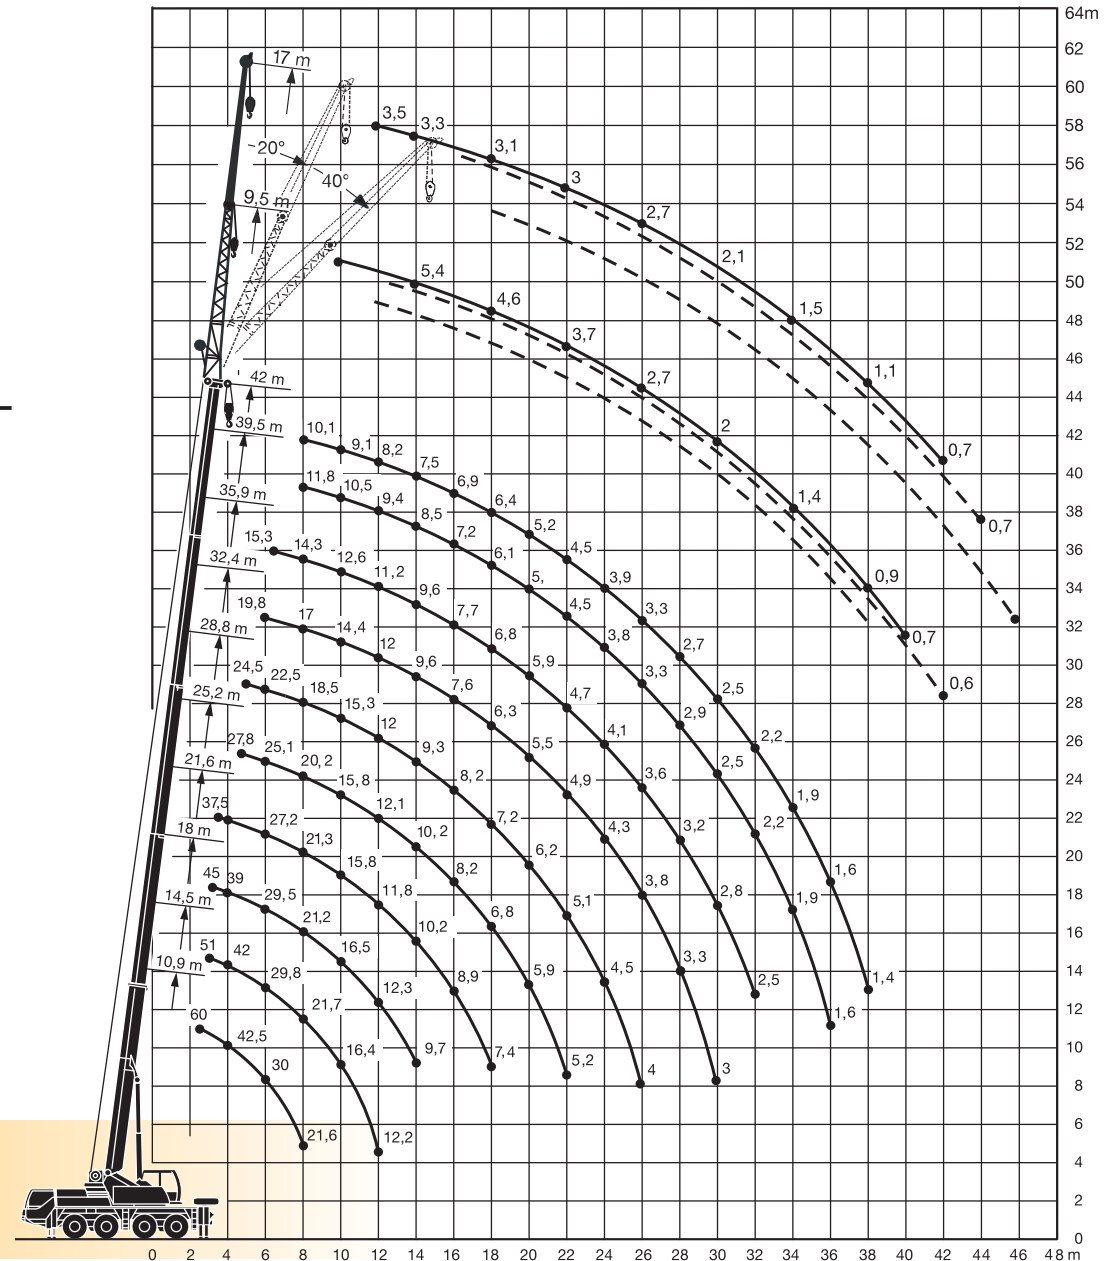

LIEBHERR LTM 1060/2

nosilnost 60 ton

60 ton