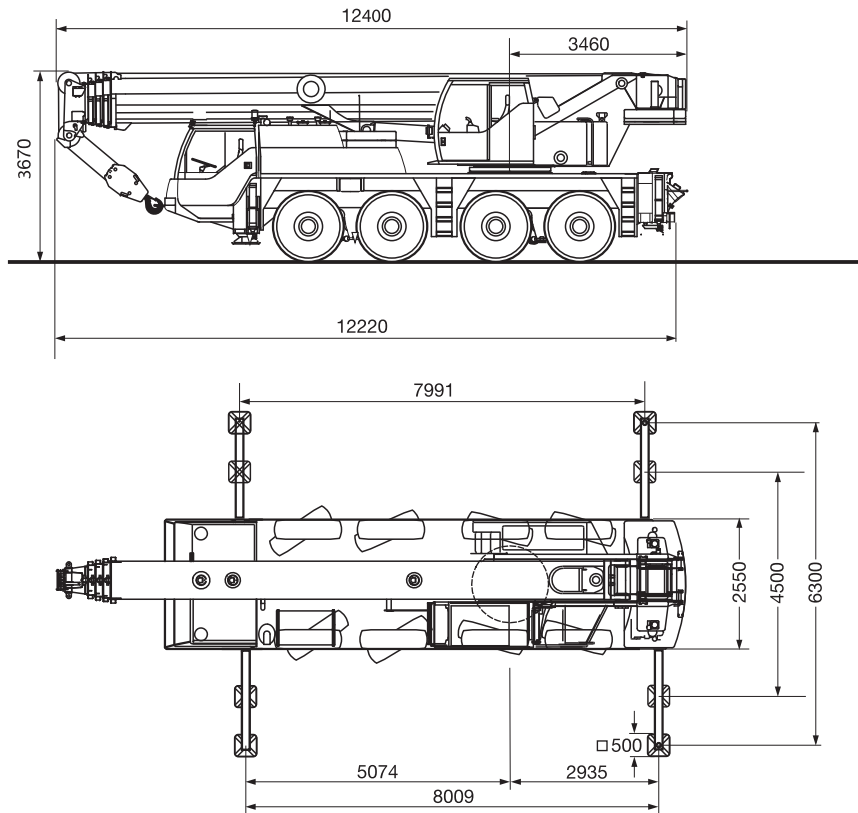

LIEBHERR LTM 1060/2

nosilnost 60 ton

60 ton