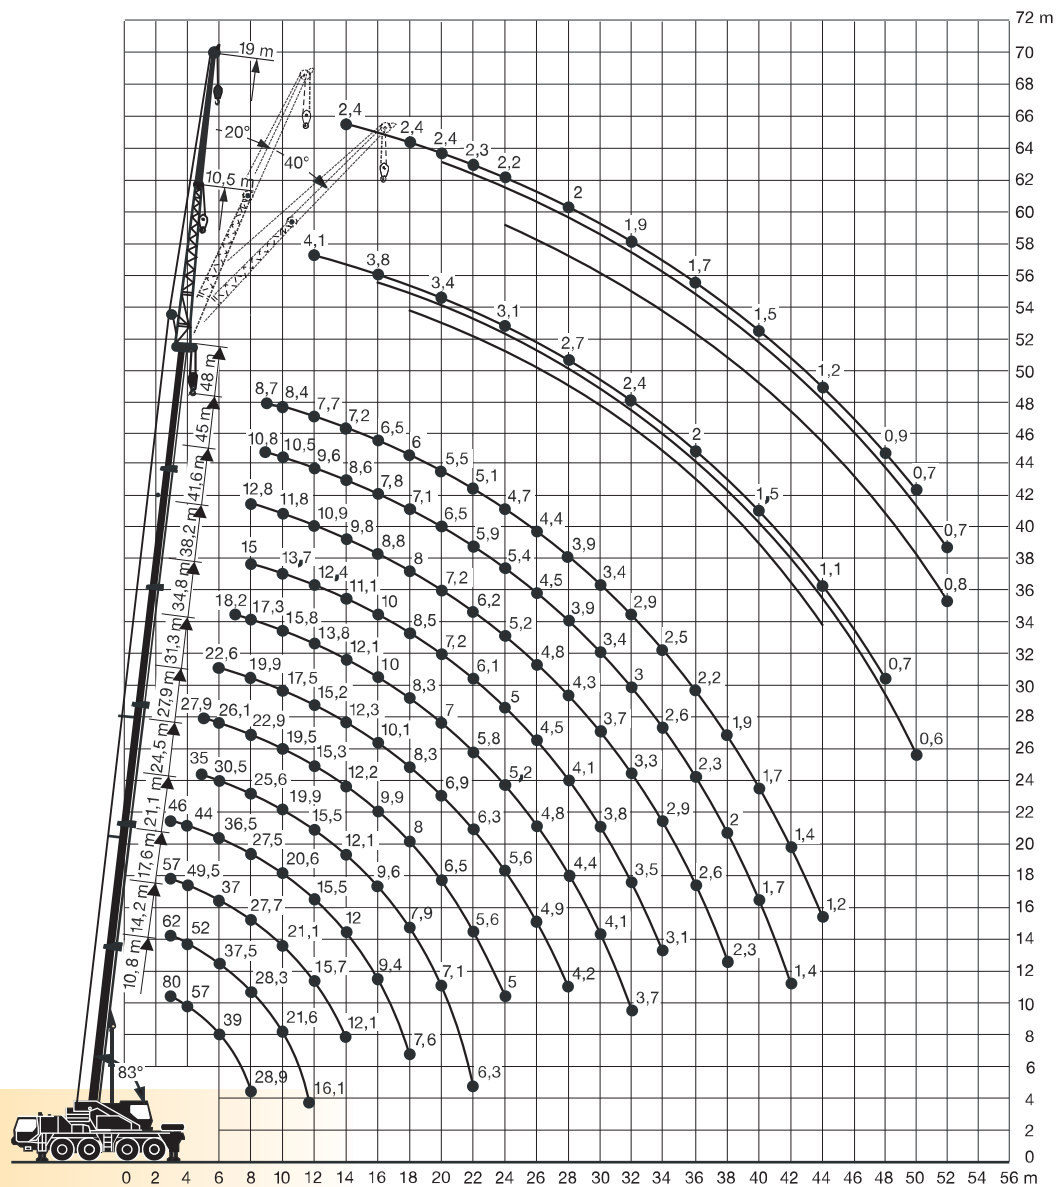

LIEBHERR LTM 1080/1

nosilnost 80 ton

80 ton