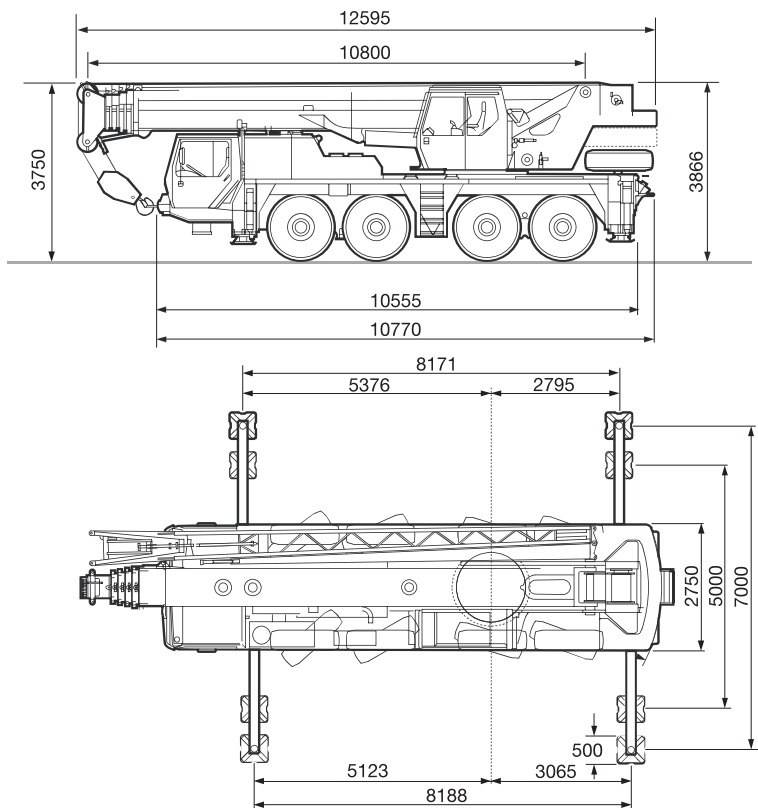

LIEBHERR LTM 1080/1

nosilnost 80 ton

80 ton