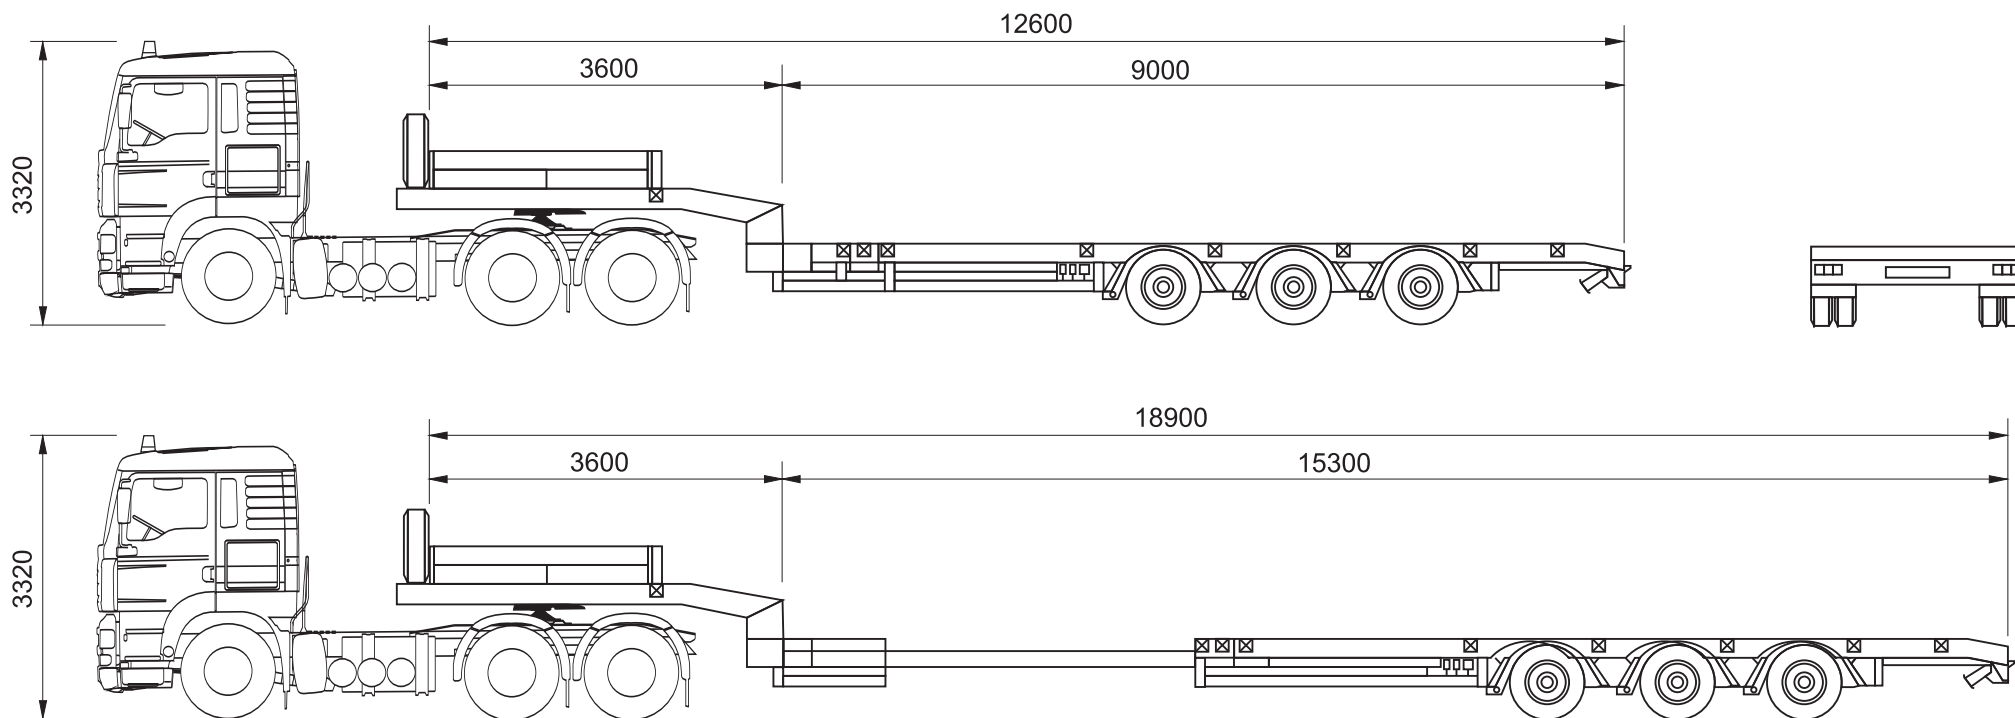

TOVORNO VOZILO MAN 33.480 + specialna prikolica 19 m

www.dvig.si
info@dvig.si