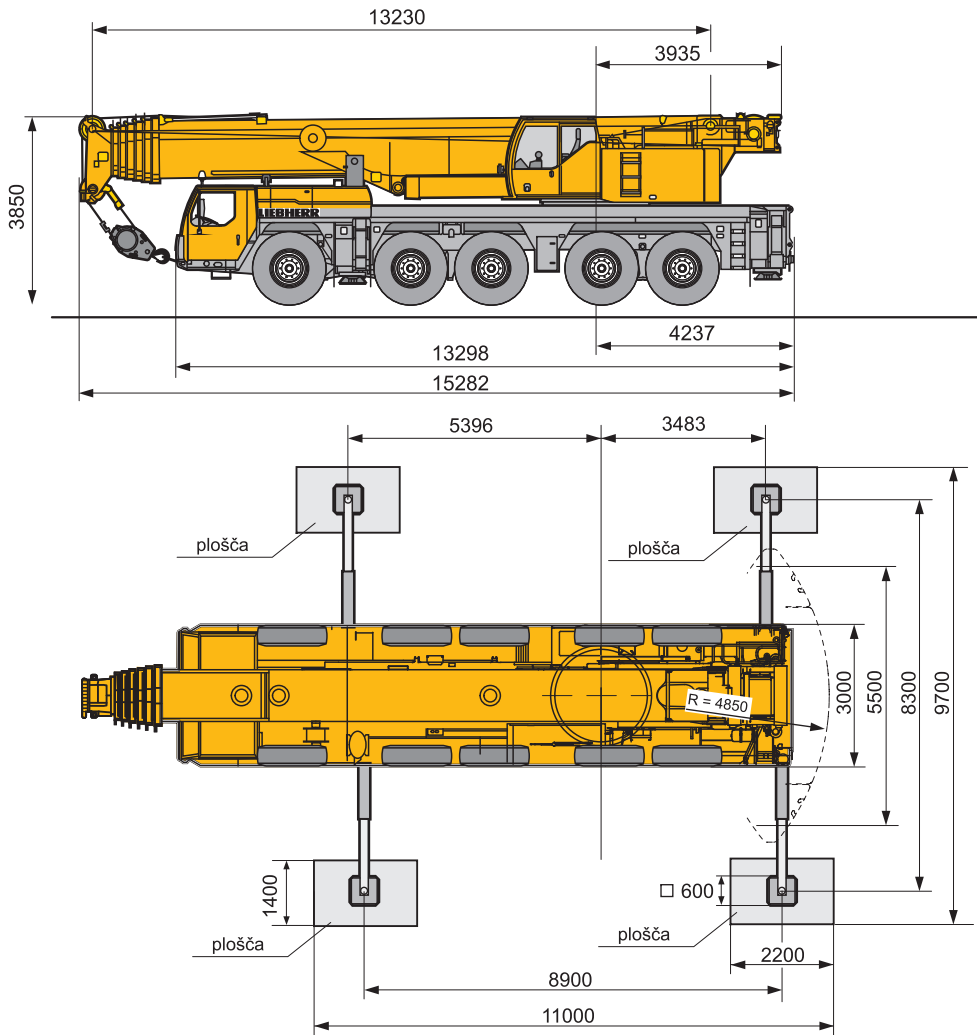

LIEBHERR LTM 1200-5.1

nosilnost 200 ton

200 ton