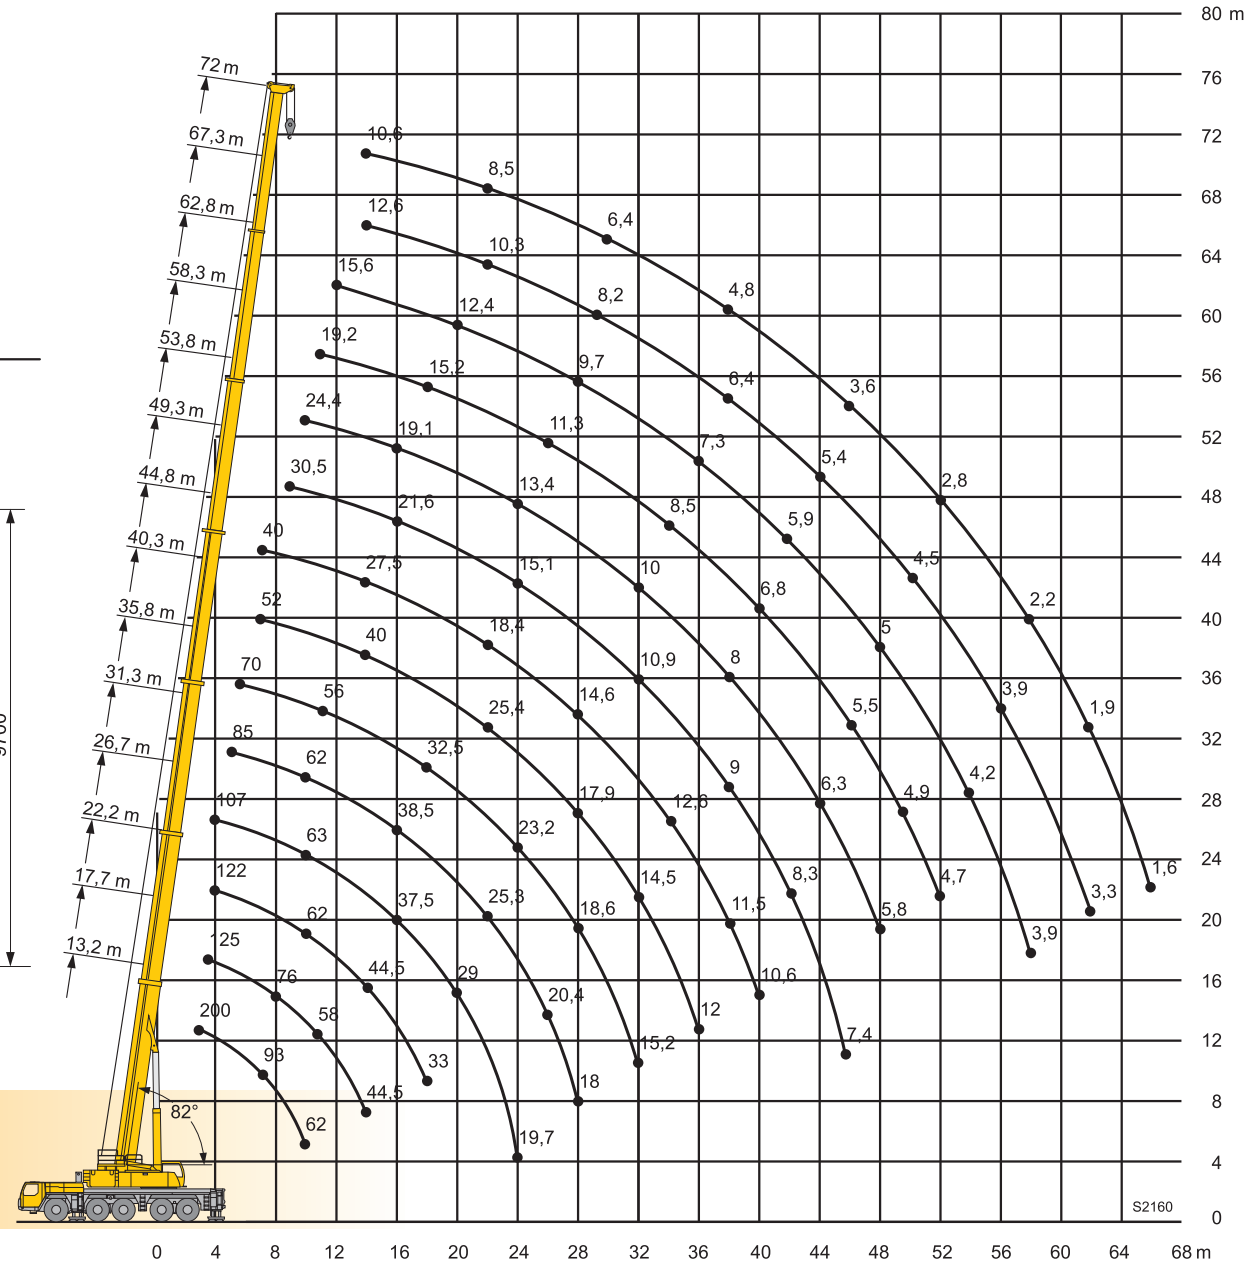

LIEBHERR LTM 1200-5.1

nosilnost 200 ton

200 ton