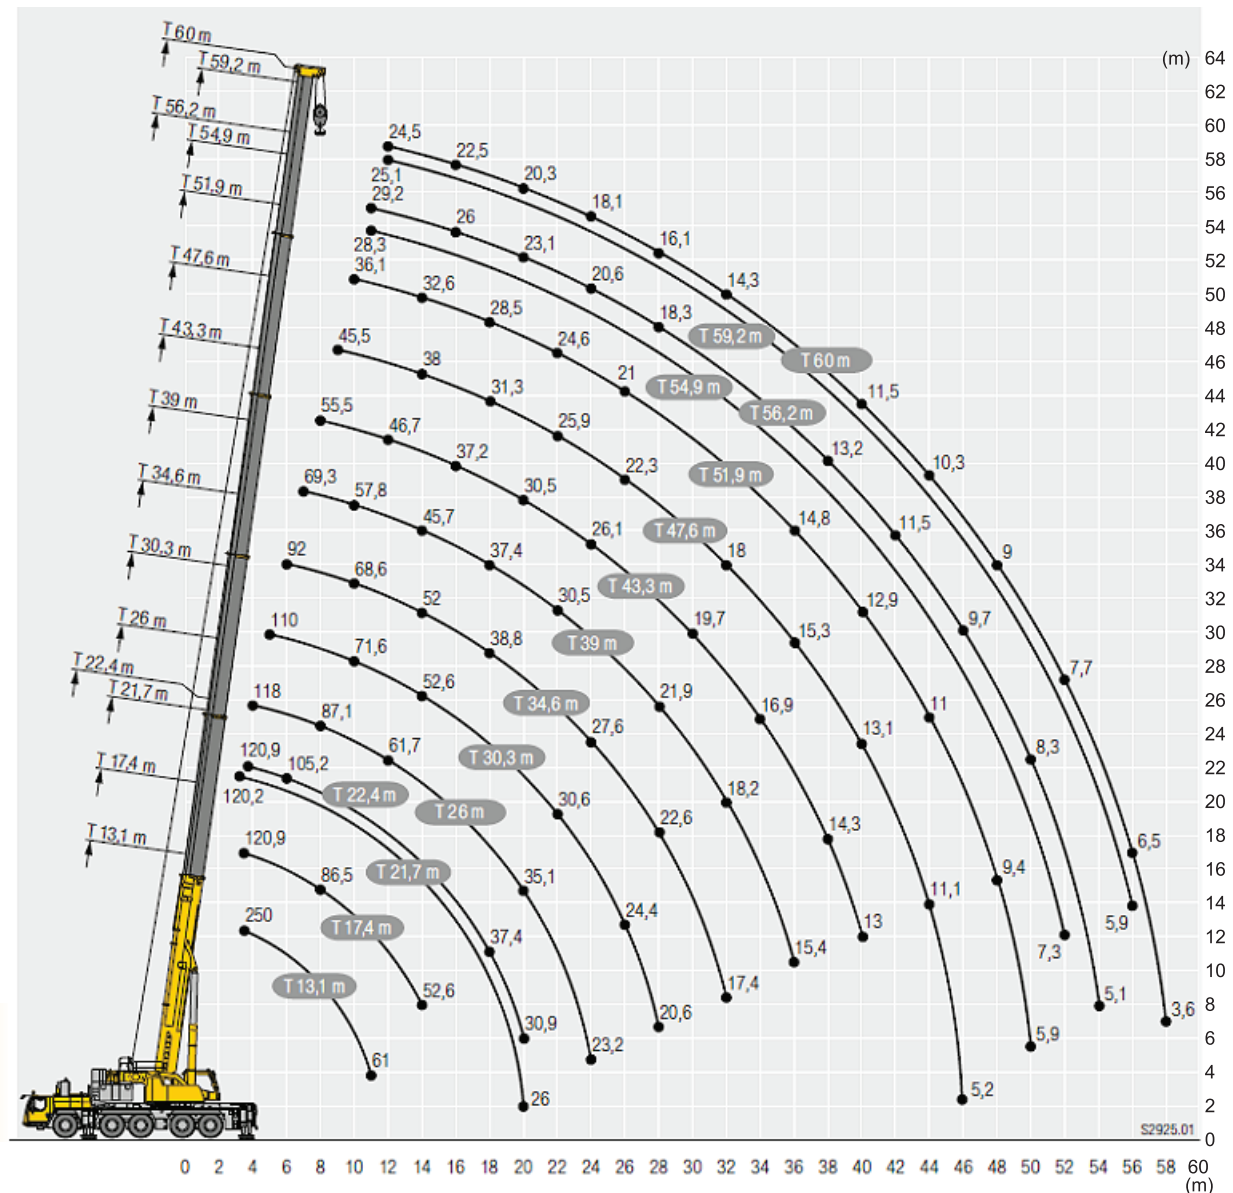

# LIEBHERR LTM 1250-5.1

nosilnost 250 ton

250 ton

WWW.DVIG.SI

T. +386 1 750 56 30 / F. +386 1 750 43 53