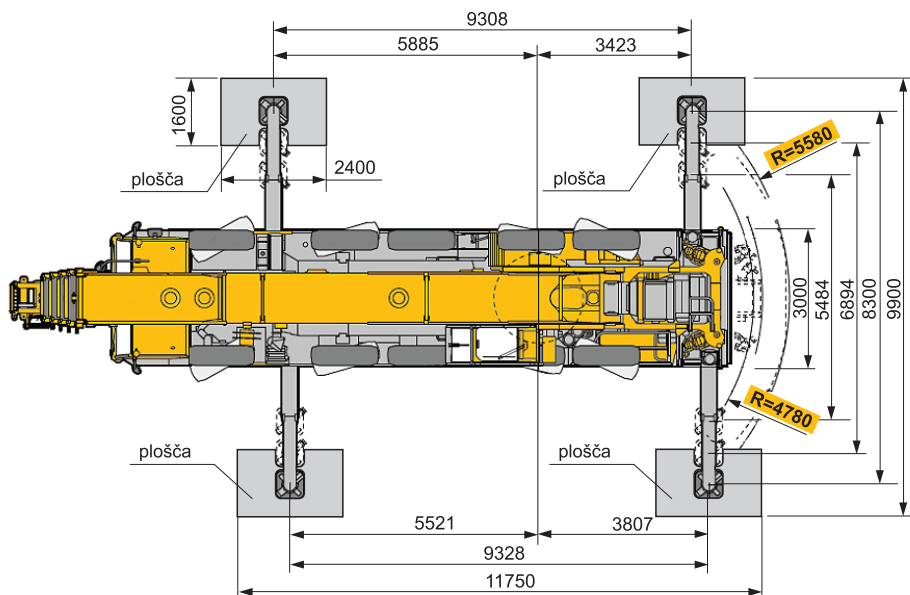

# LIEBHERR LTM 1250-5.1

nosilnost 250 ton

250 ton

WWW.DVIG.SI

T. +386 1 750 56 30 / F. +386 1 750 43 53