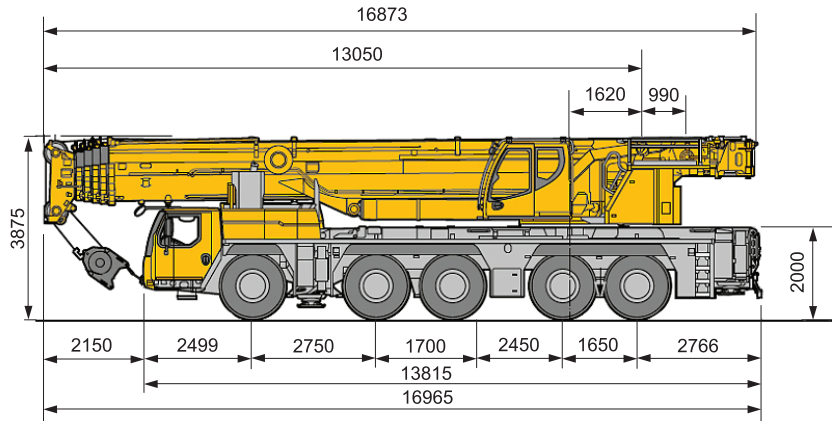

# LIEBHERR LTM 1250-5.1

nosilnost 250 ton

250 ton

WWW.DVIG.SI

T. +386 1 750 56 30 / F. +386 1 750 43 53