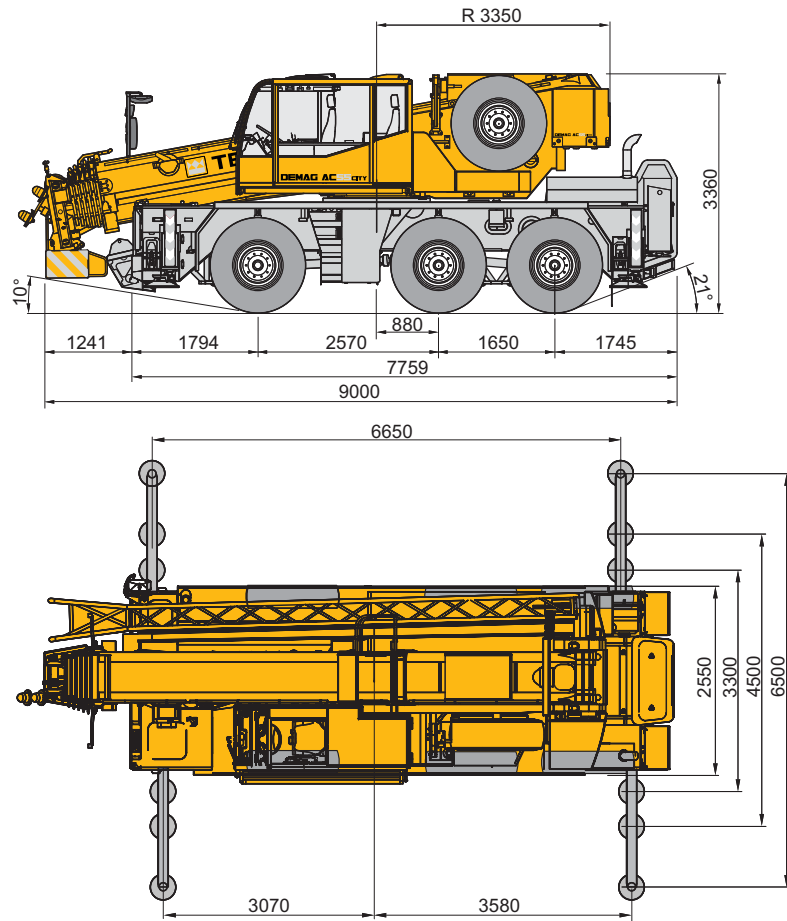

DEMAG

AC 55 CITY

nosilnost 55 ton

55 ton