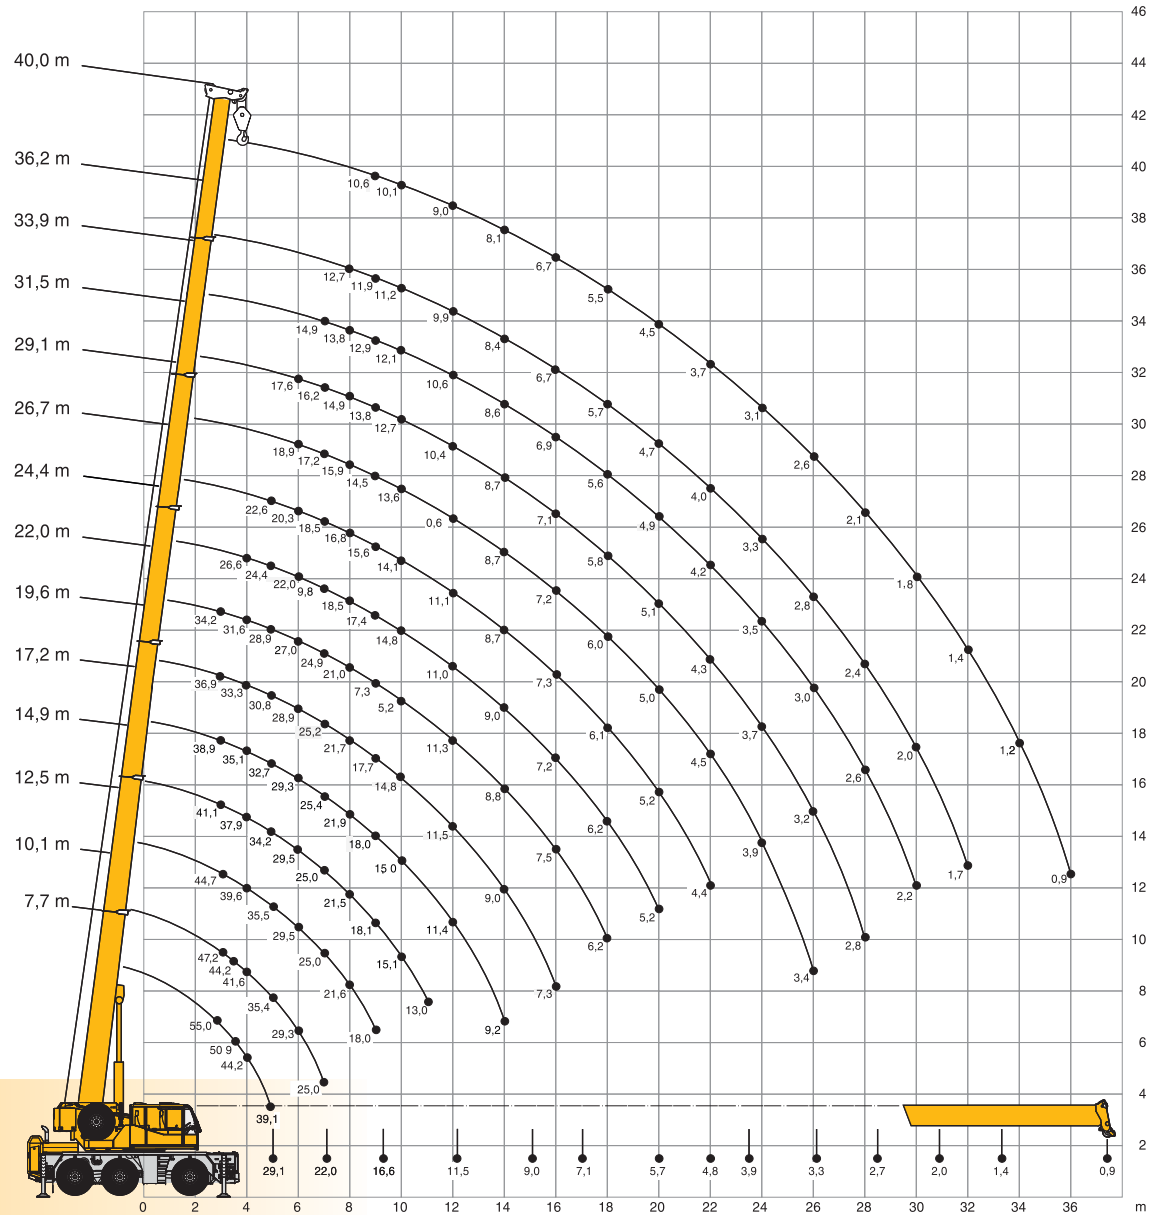

DEMAG

AC 55 CITY

nosilnost 55 ton

55 ton