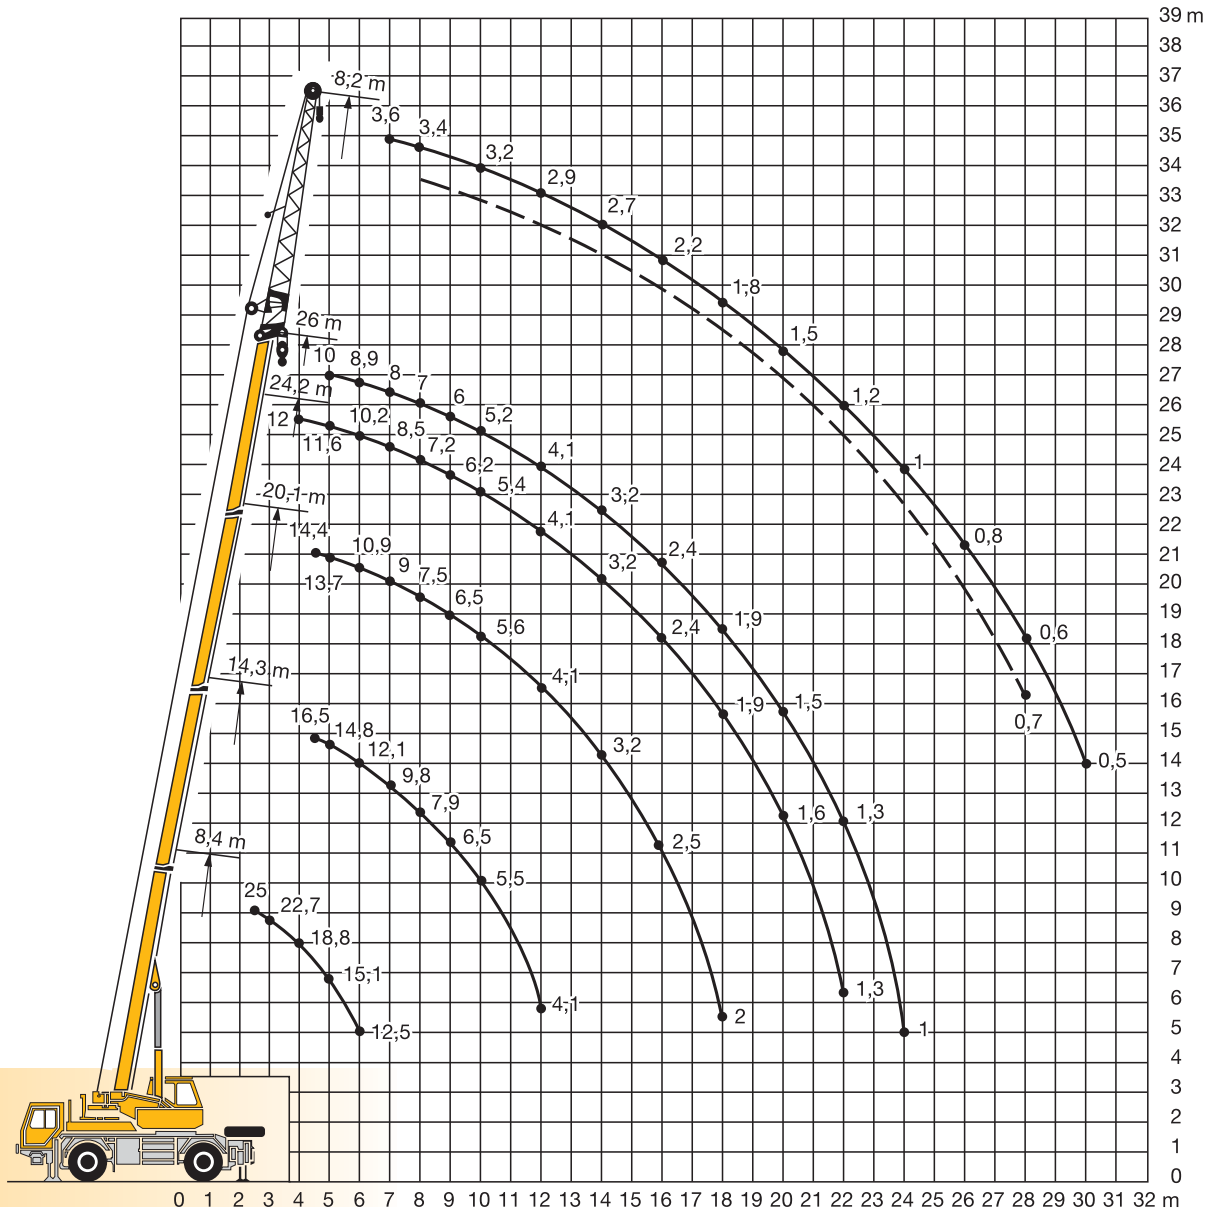

LIEBHERR LTM 1025

nosilnost 25 ton

25 ton