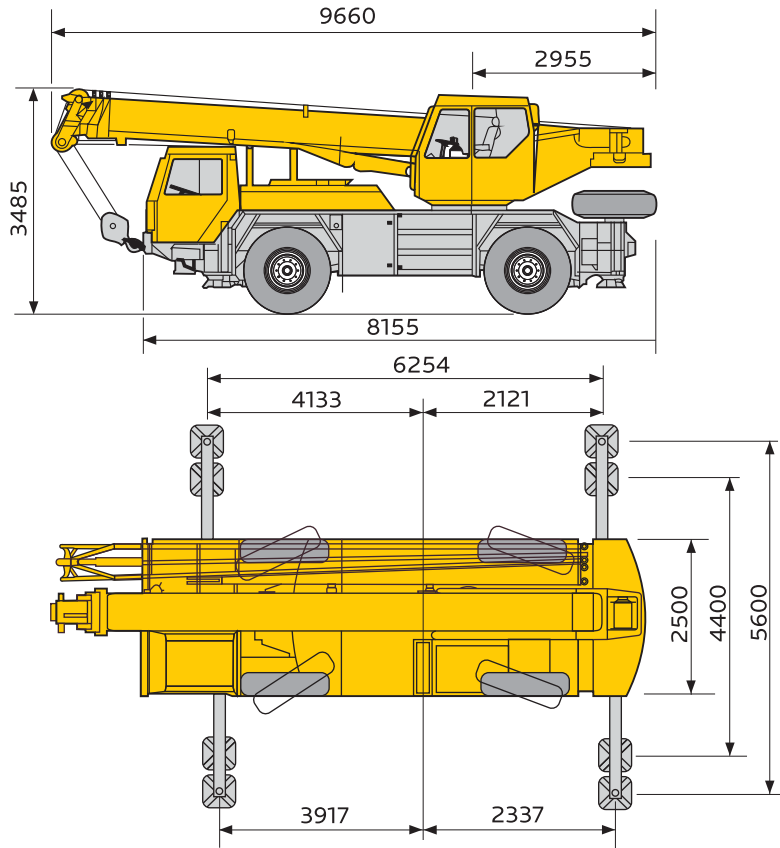

LIEBHERR LTM 1025

nosilnost 25 ton

25 ton