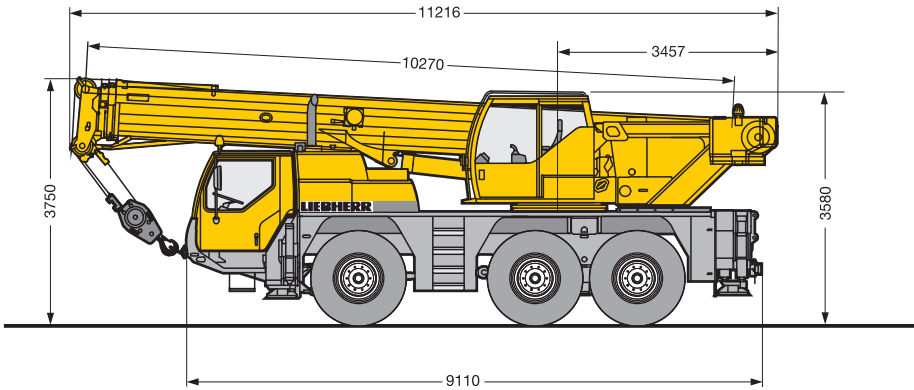

# LIEBHERR LTM 1045-3.1

nosilnost 45 ton

45 ton