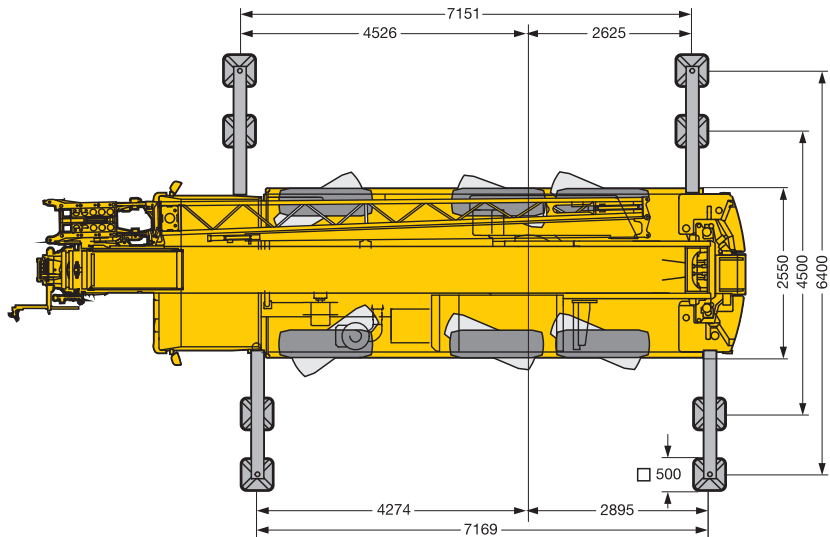

# LIEBHERR LTM 1045-3.1

nosilnost 45 ton

45 ton