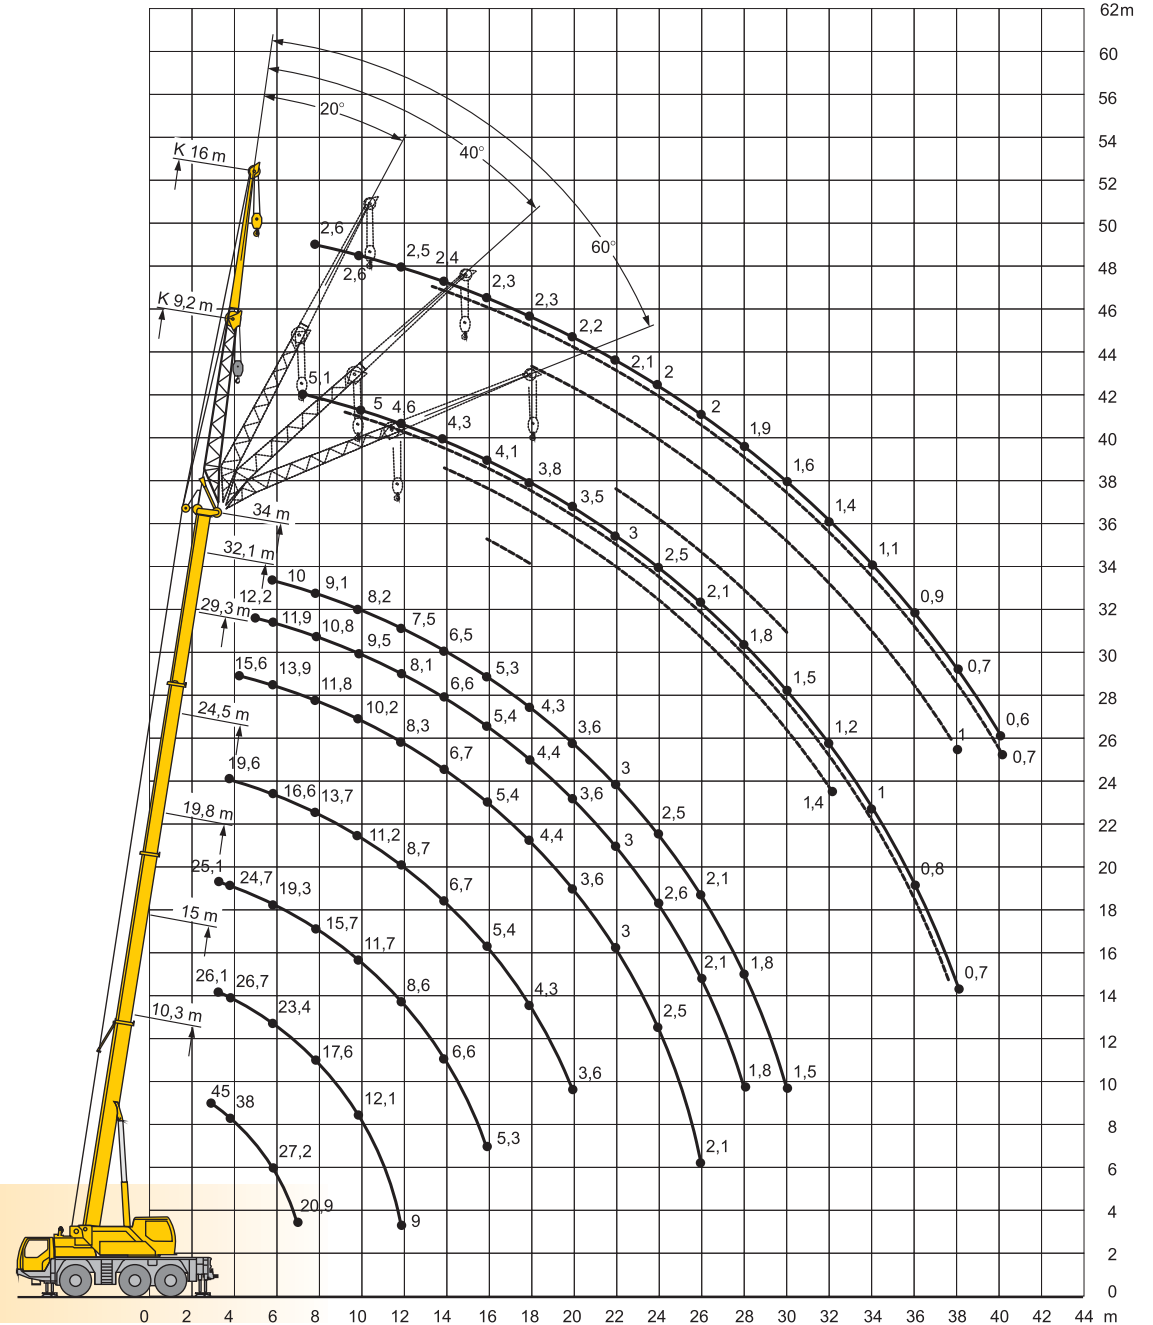

# LIEBHERR LTM 1045-3.1

nosilnost 45 ton

45 ton