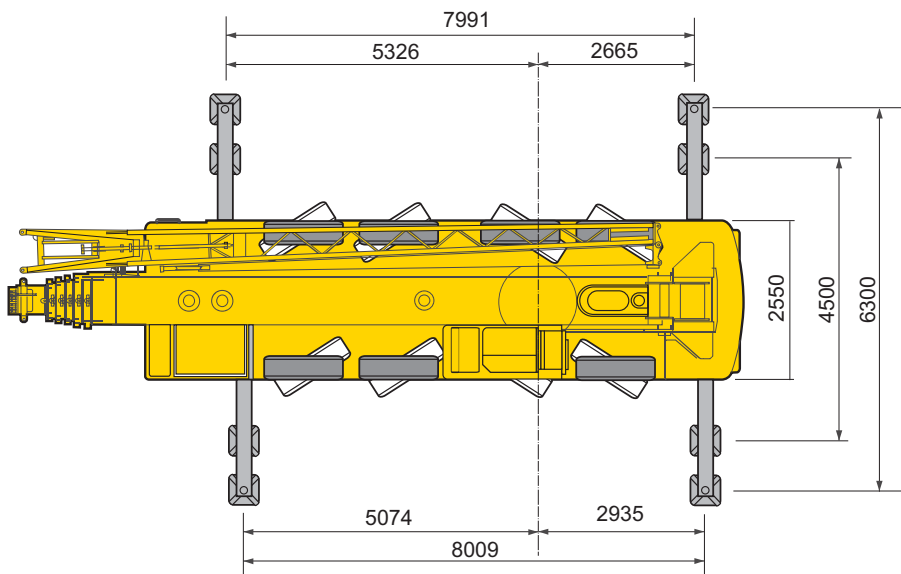

LIEBHERR LTM 1060-2

nosilnost 60 ton

60 ton