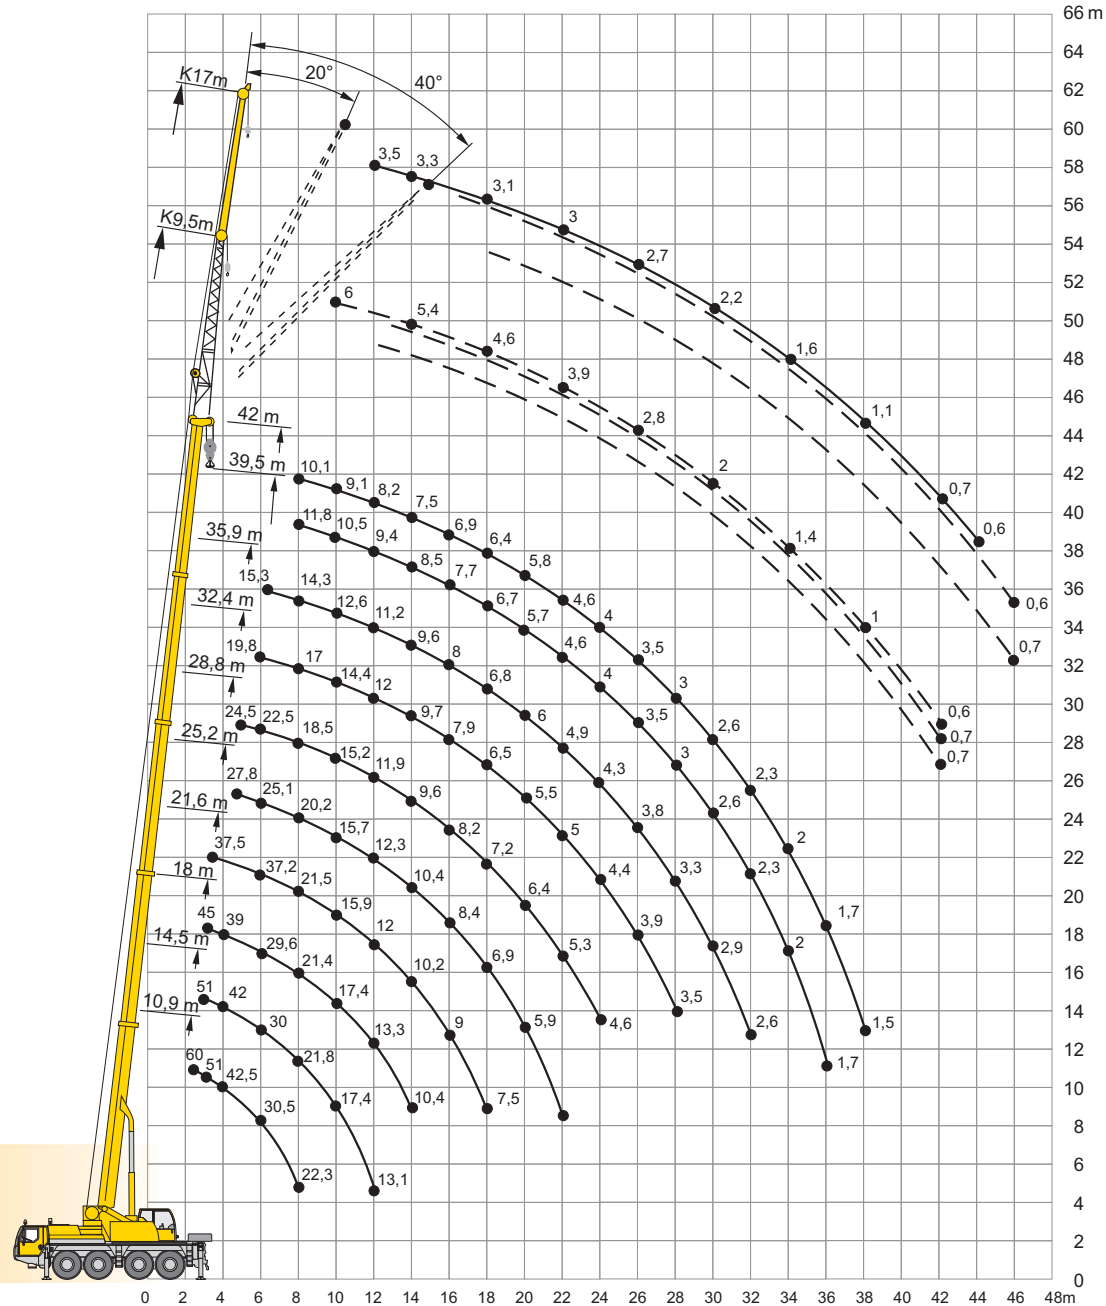

LIEBHERR LTM 1060-2

nosilnost 60 ton

60 ton