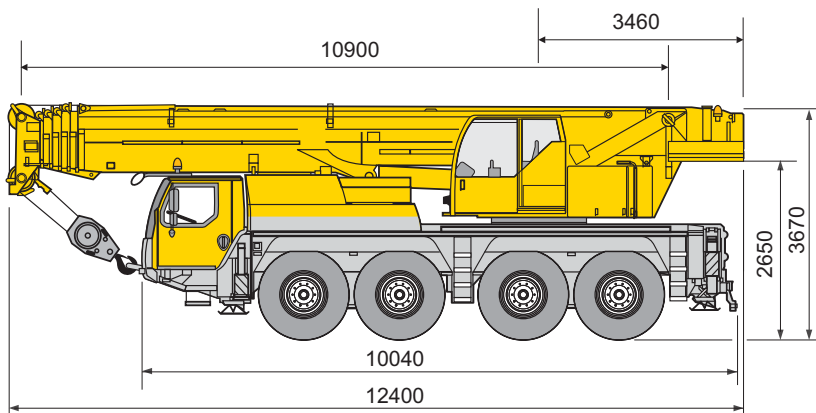

LIEBHERR LTM 1060-2

nosilnost 60 ton

60 ton