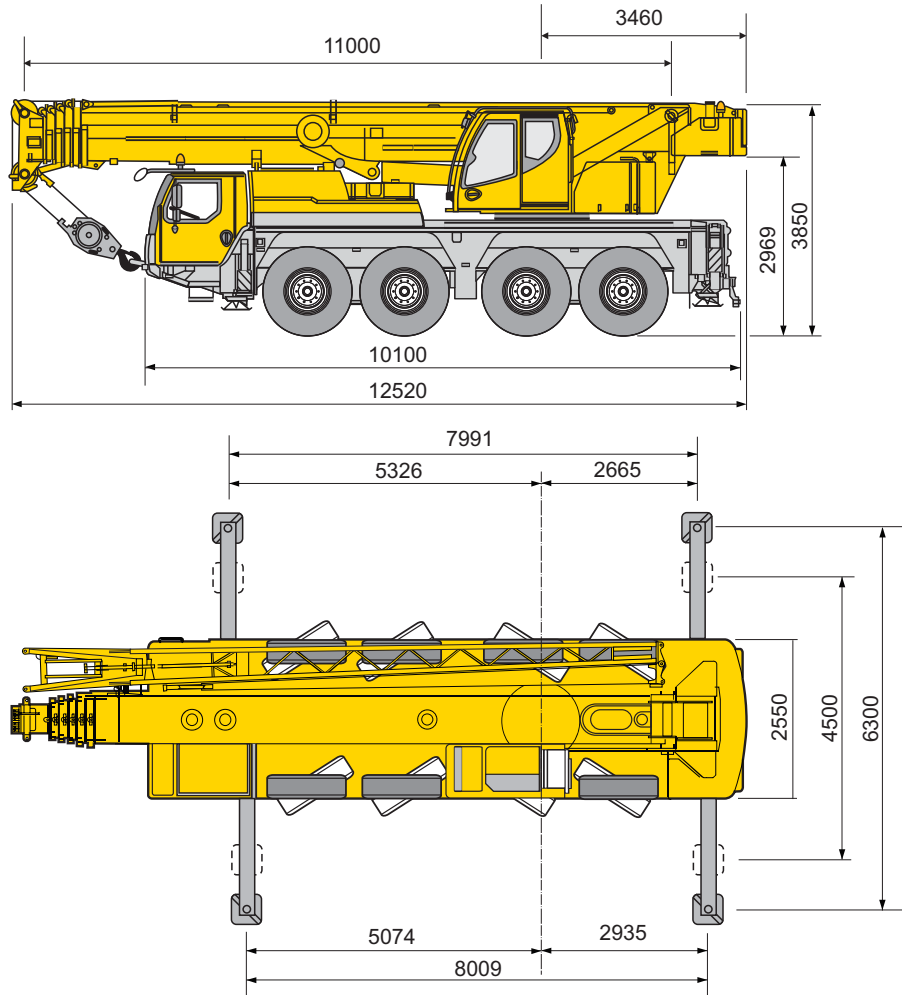

LIEBHERR LTM 1070-4.2

nosilnost 70 ton

70 ton