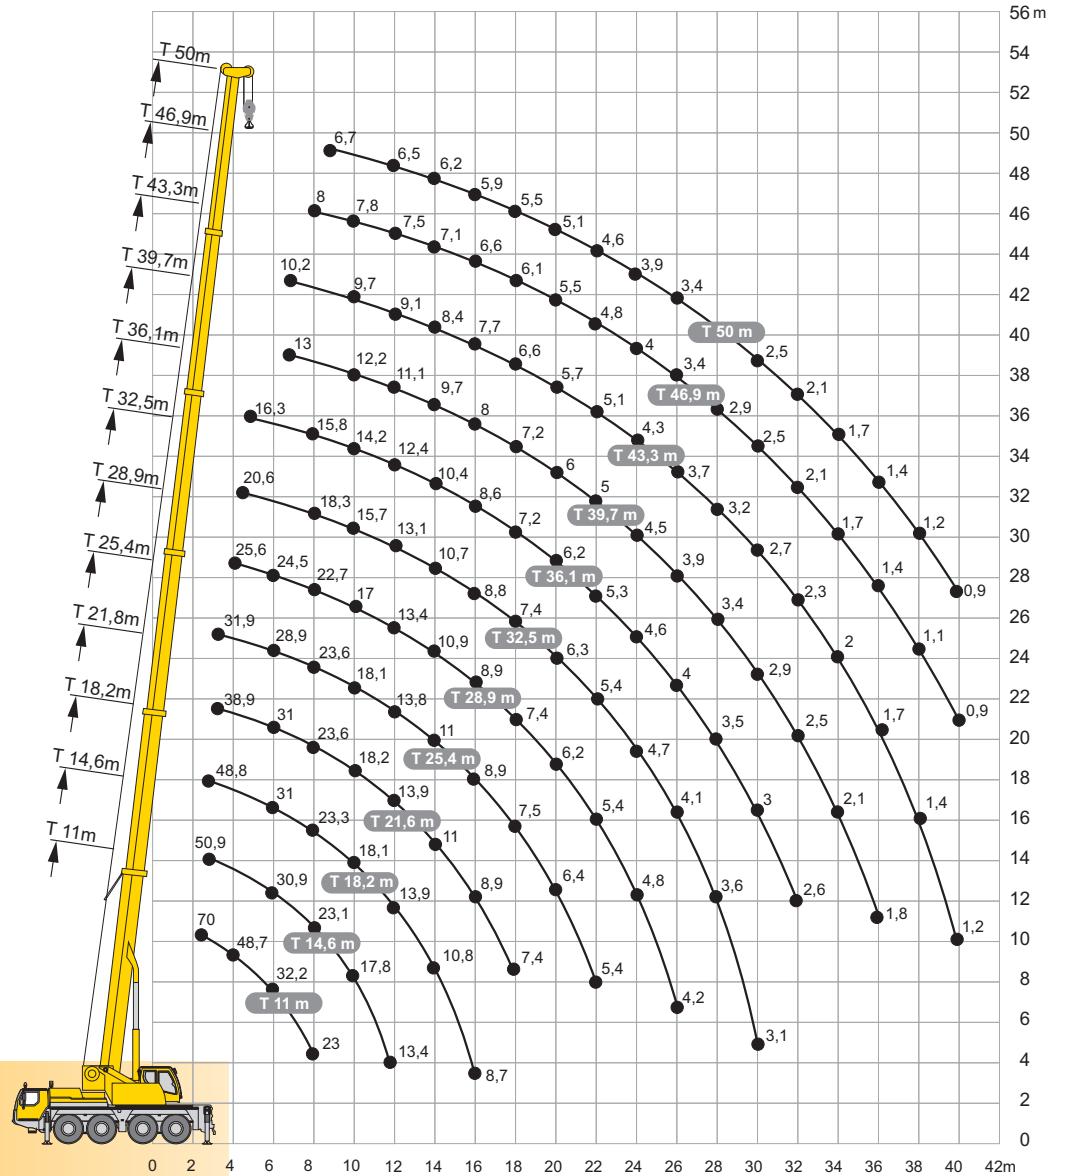

LIEBHERR LTM 1070-4.2

nosilnost 70 ton

70 ton