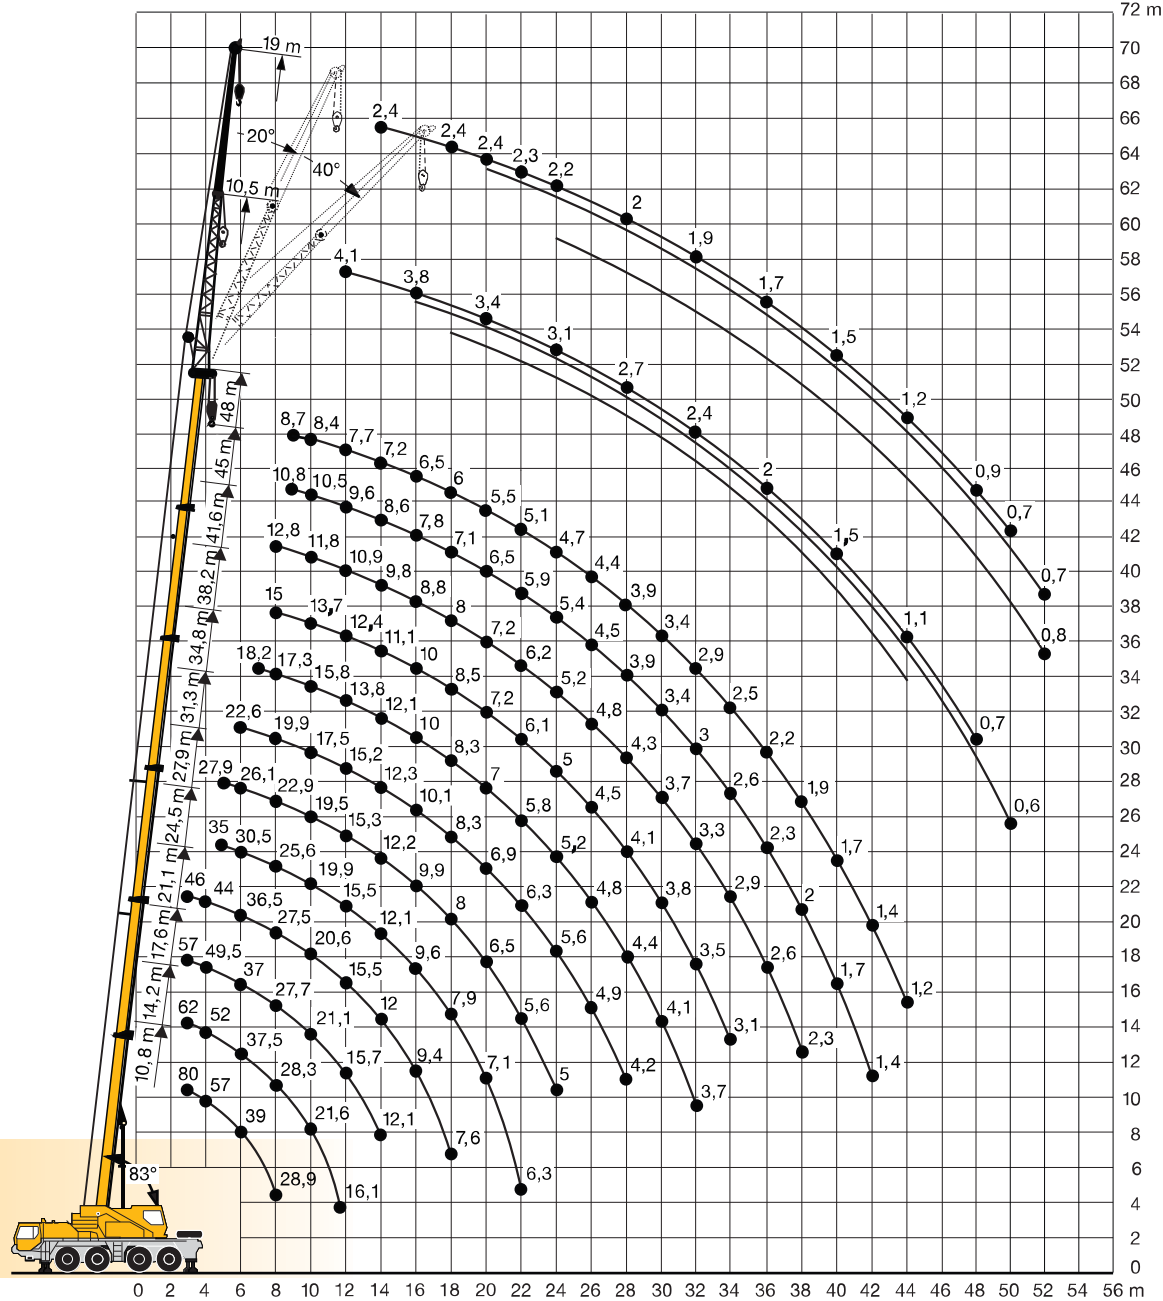

LIEBHERR LTM 1080/1

nosilnost 80 ton

80 ton