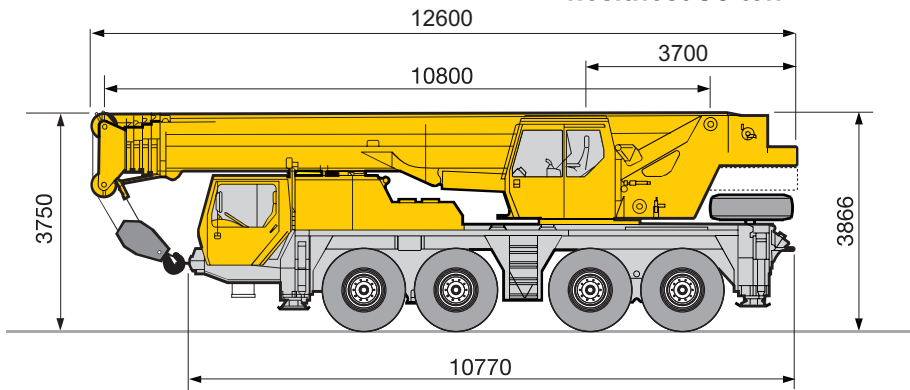

LIEBHERR LTM 1080/1

nosilnost 80 ton

80 ton