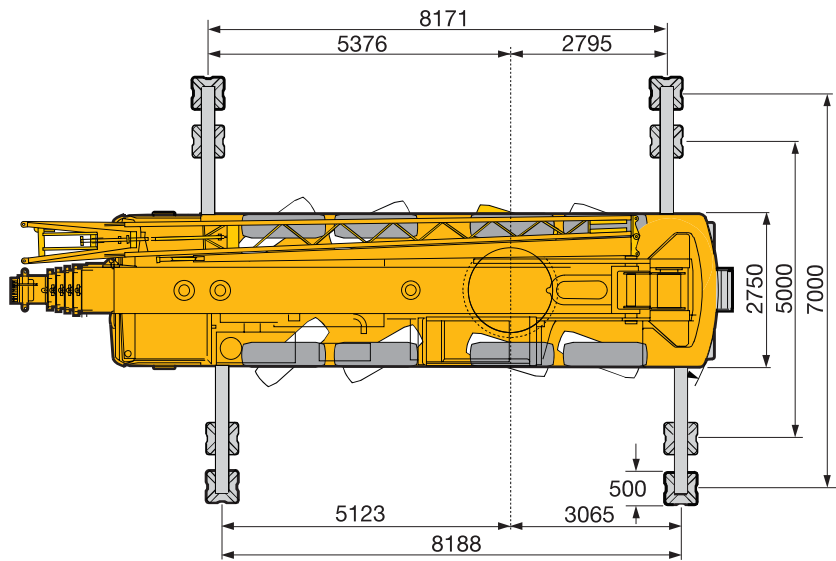

LIEBHERR LTM 1080/1

nosilnost 80 ton

80 ton