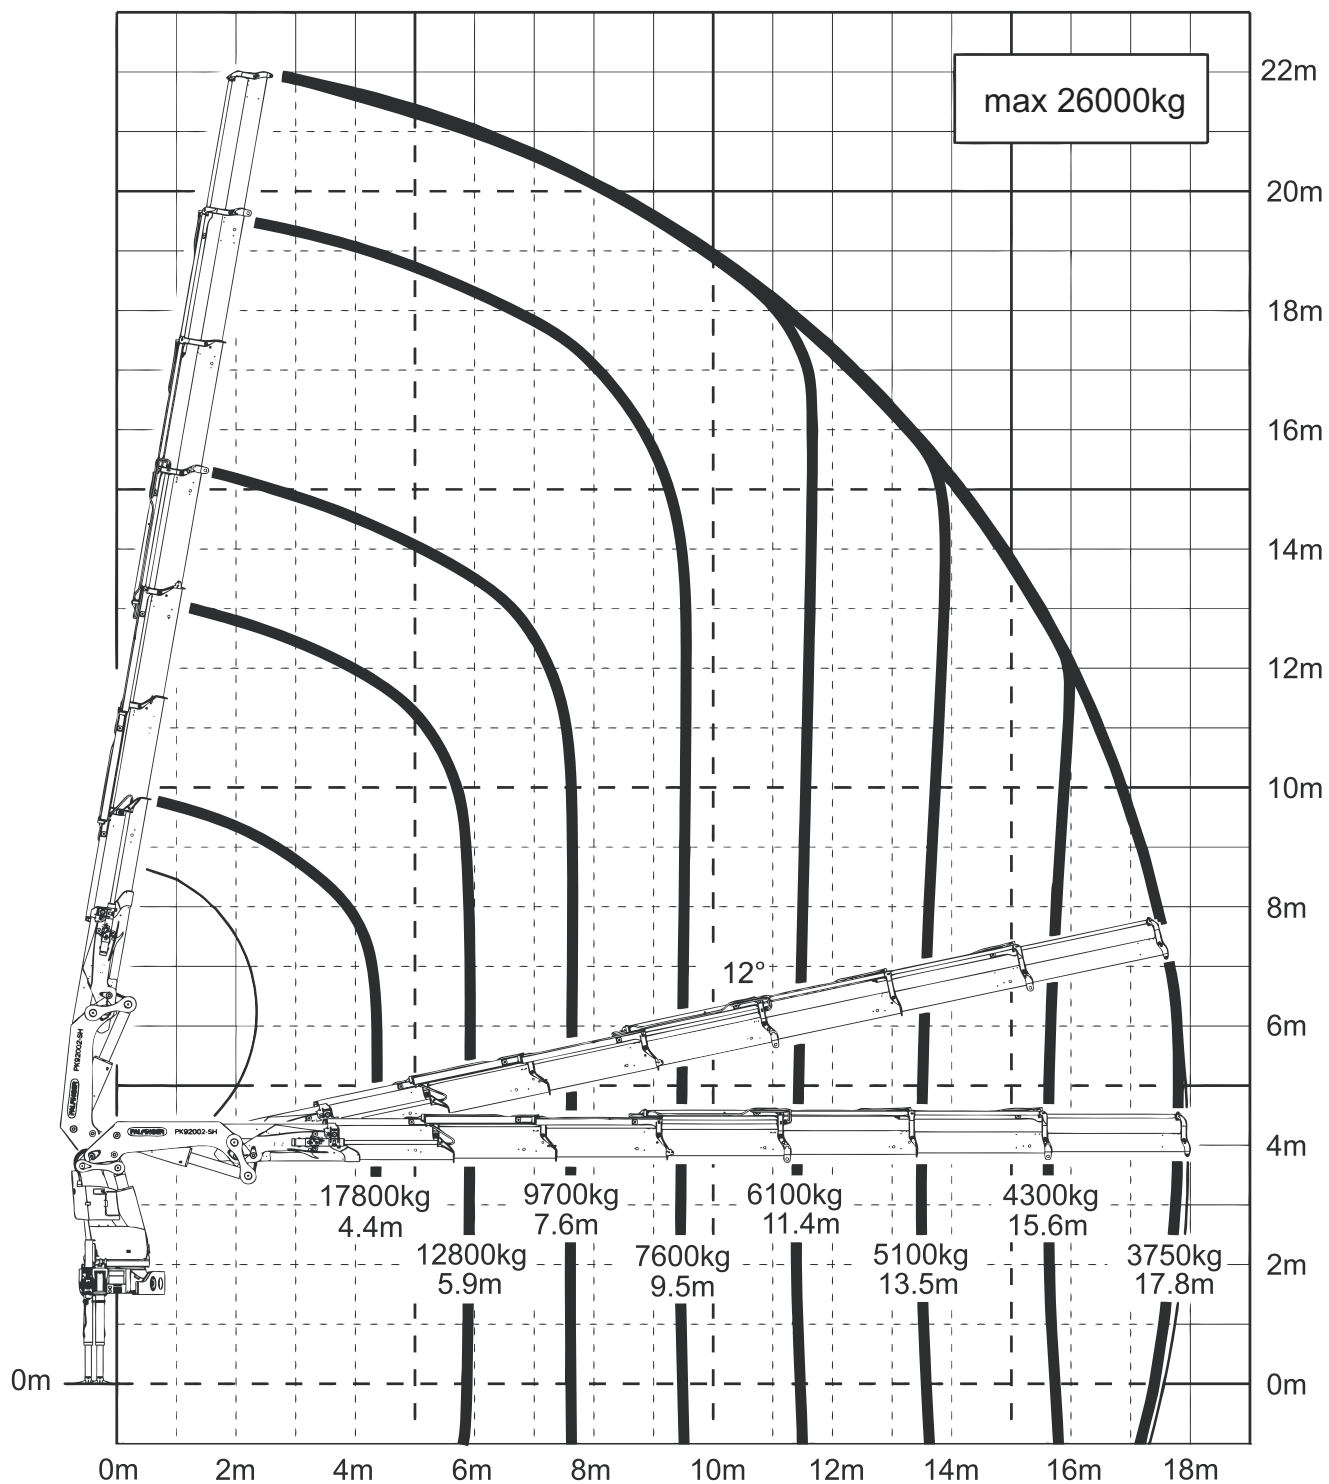

PALFINGER PK 92002-SH-F

max nosilnost 26000 kg

PALFINGER PK 92002-SH F + PJ 170 E

max nosilnost 6500 kg