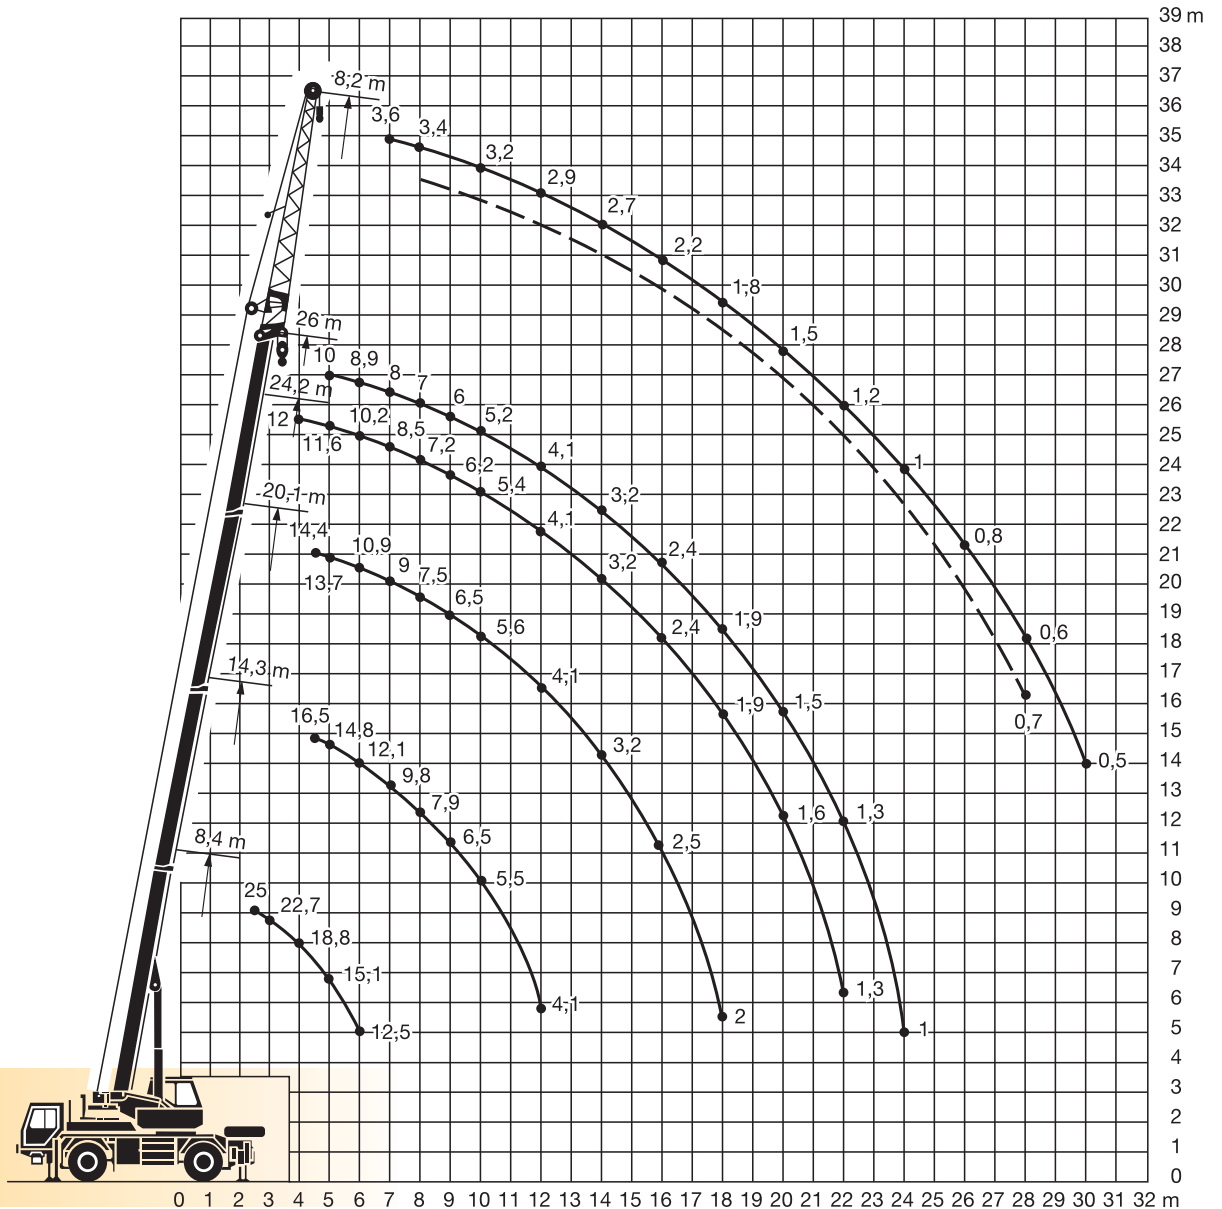

LIEBHERR LTM 1025

nosilnost 25 ton

25 ton