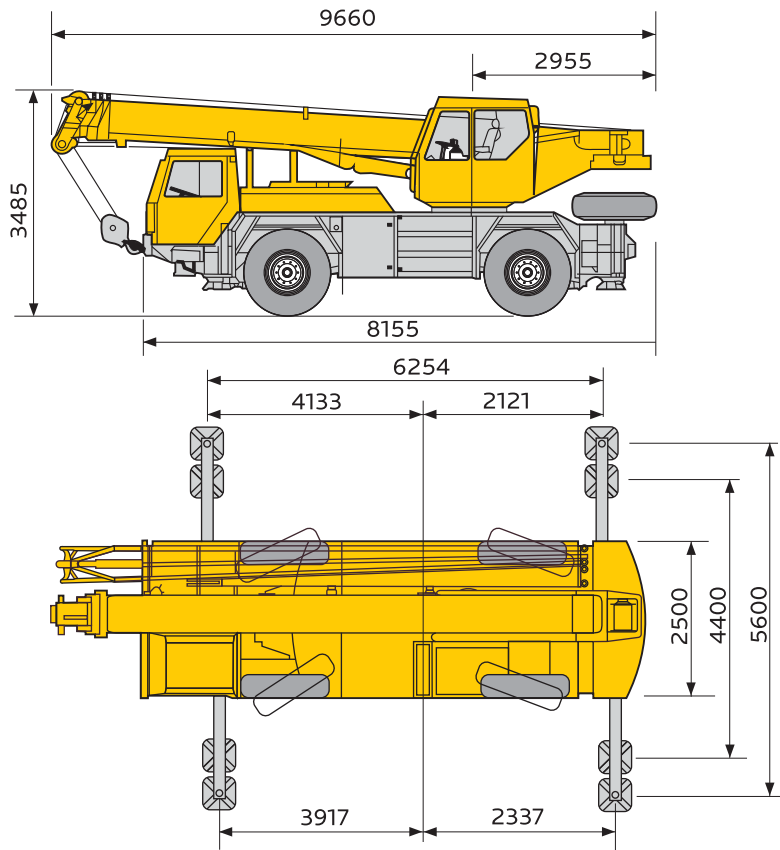

LIEBHERR LTM 1025

nosilnost 25 ton

25 ton