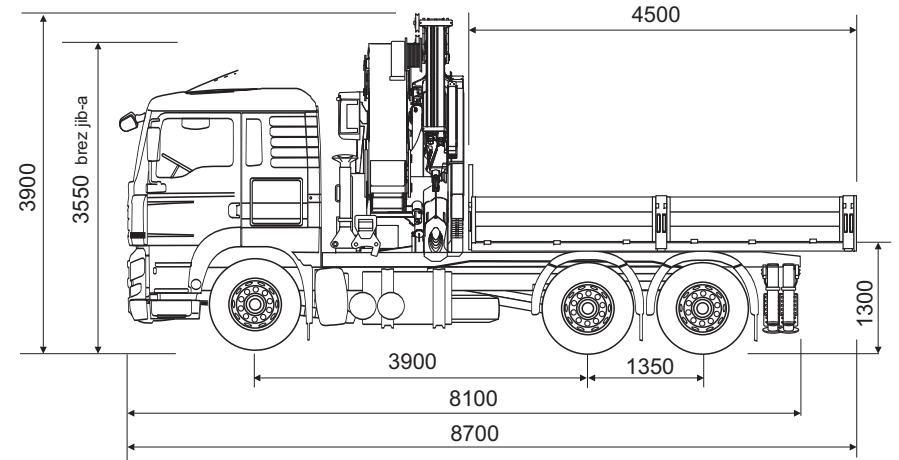

MAN PALFINGER PK 53002 SH - F

nosilnost 15t

35m

30m

25m

20m

15m

10m

5m

0m

24m

22m

20m

18m

16m

14m

12m

10m

8m

6m

4m

2m

0m