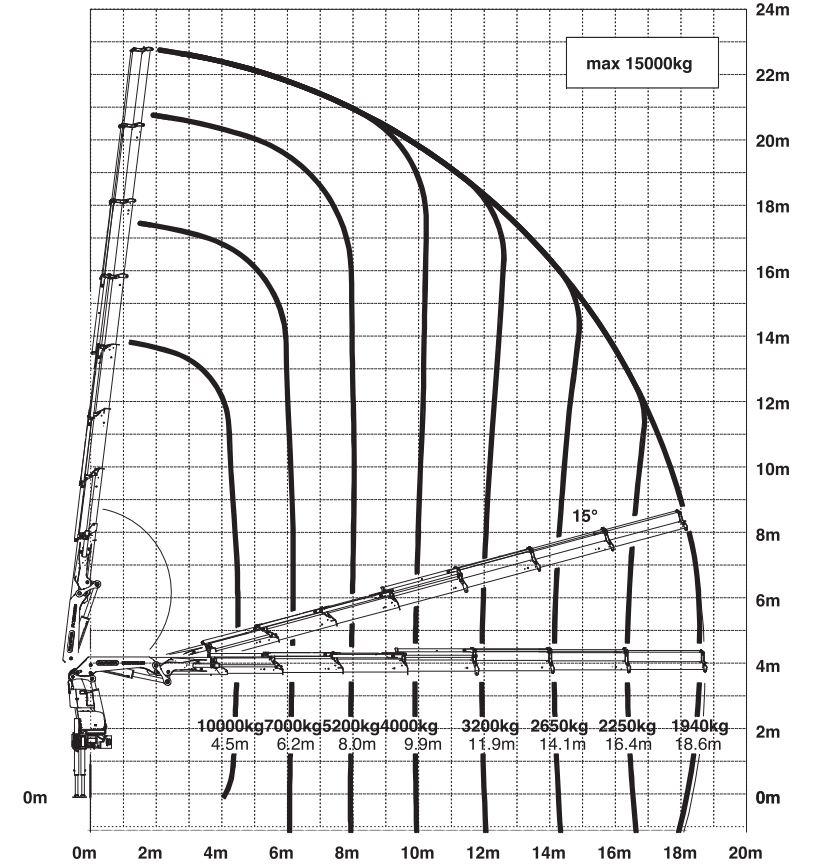

MAN PALFINGER PK 53002 SH - F

nosilnost 15t

35m

30m

25m

20m

15m

10m

5m

0m

24m

22m

20m

18m

16m

14m

12m

10m

8m

6m

4m

2m

0m