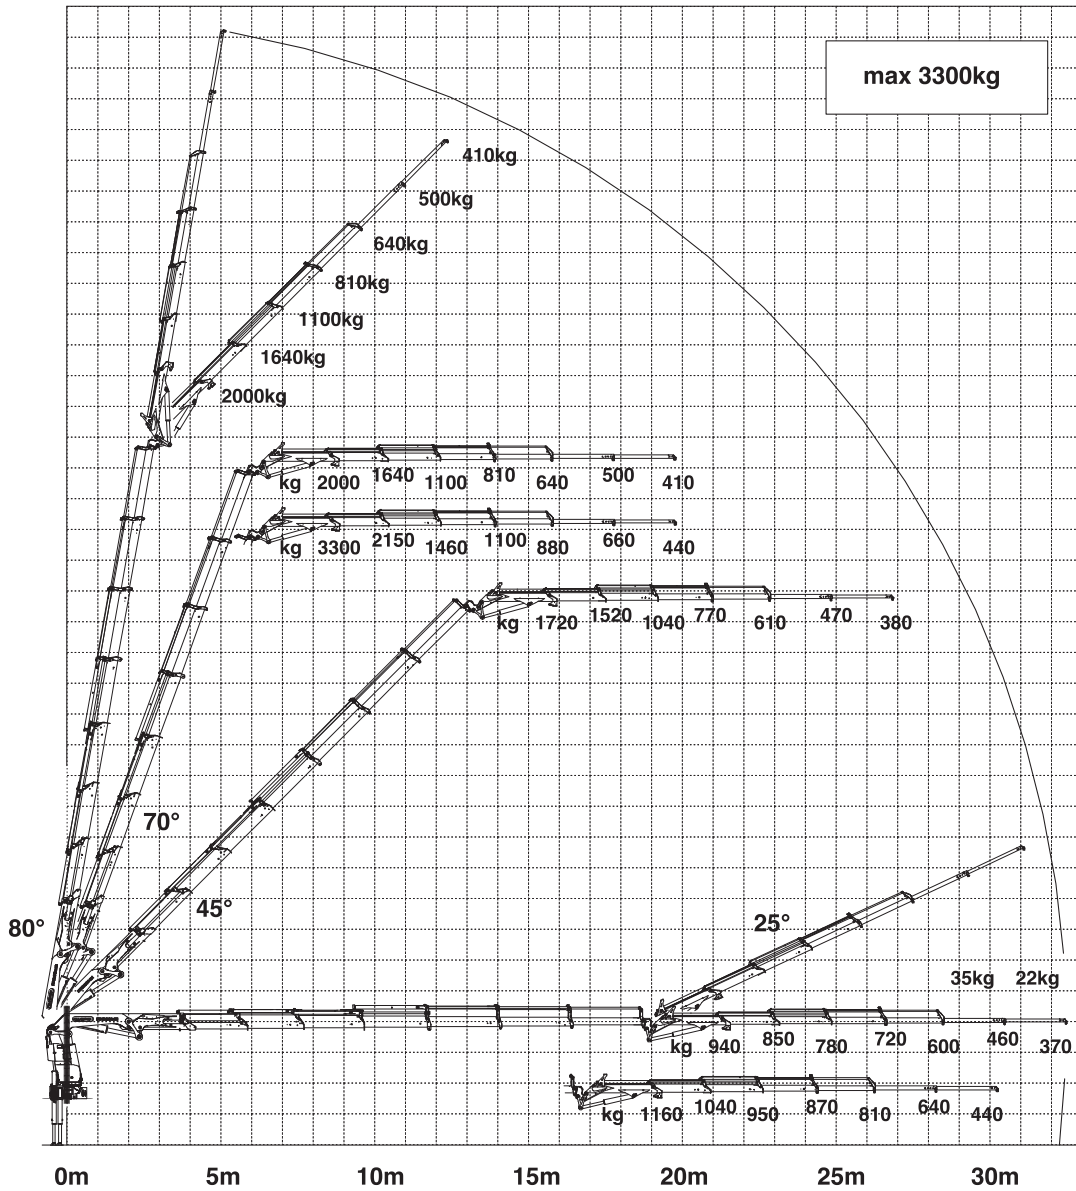

MAN PALFINGER PK 53002 SH - F

nosilnost 15t

35m

30m

25m

20m

15m

10m

5m

0m

24m

22m

20m

18m

16m

14m

12m

10m

8m

6m

4m

2m

0m