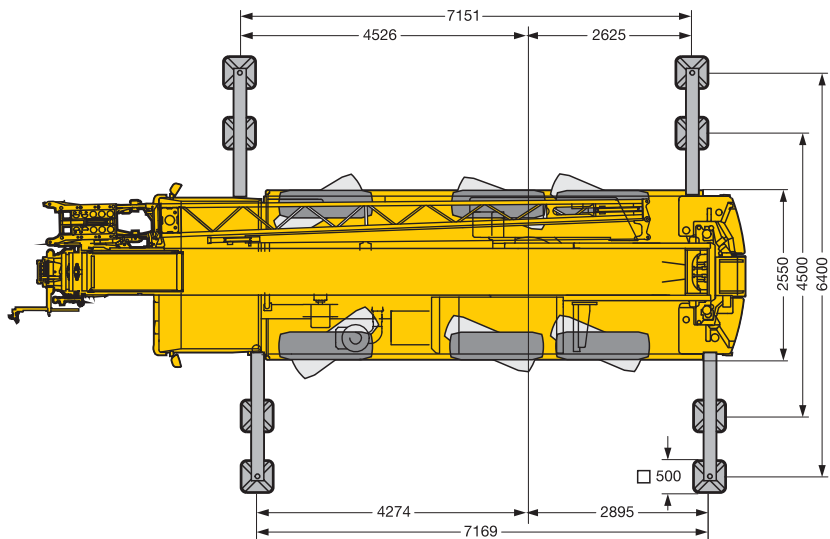

LIEBHERR LTM 1045-3.1

nosilnost 45 ton

45 ton