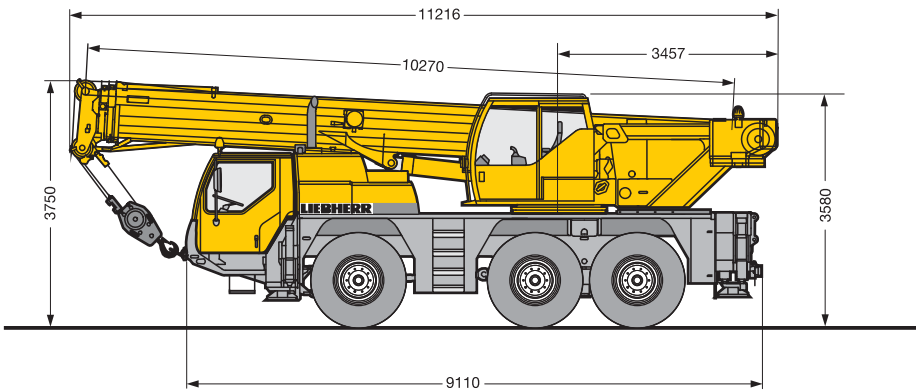

LIEBHERR LTM 1045-3.1

nosilnost 45 ton

45 ton