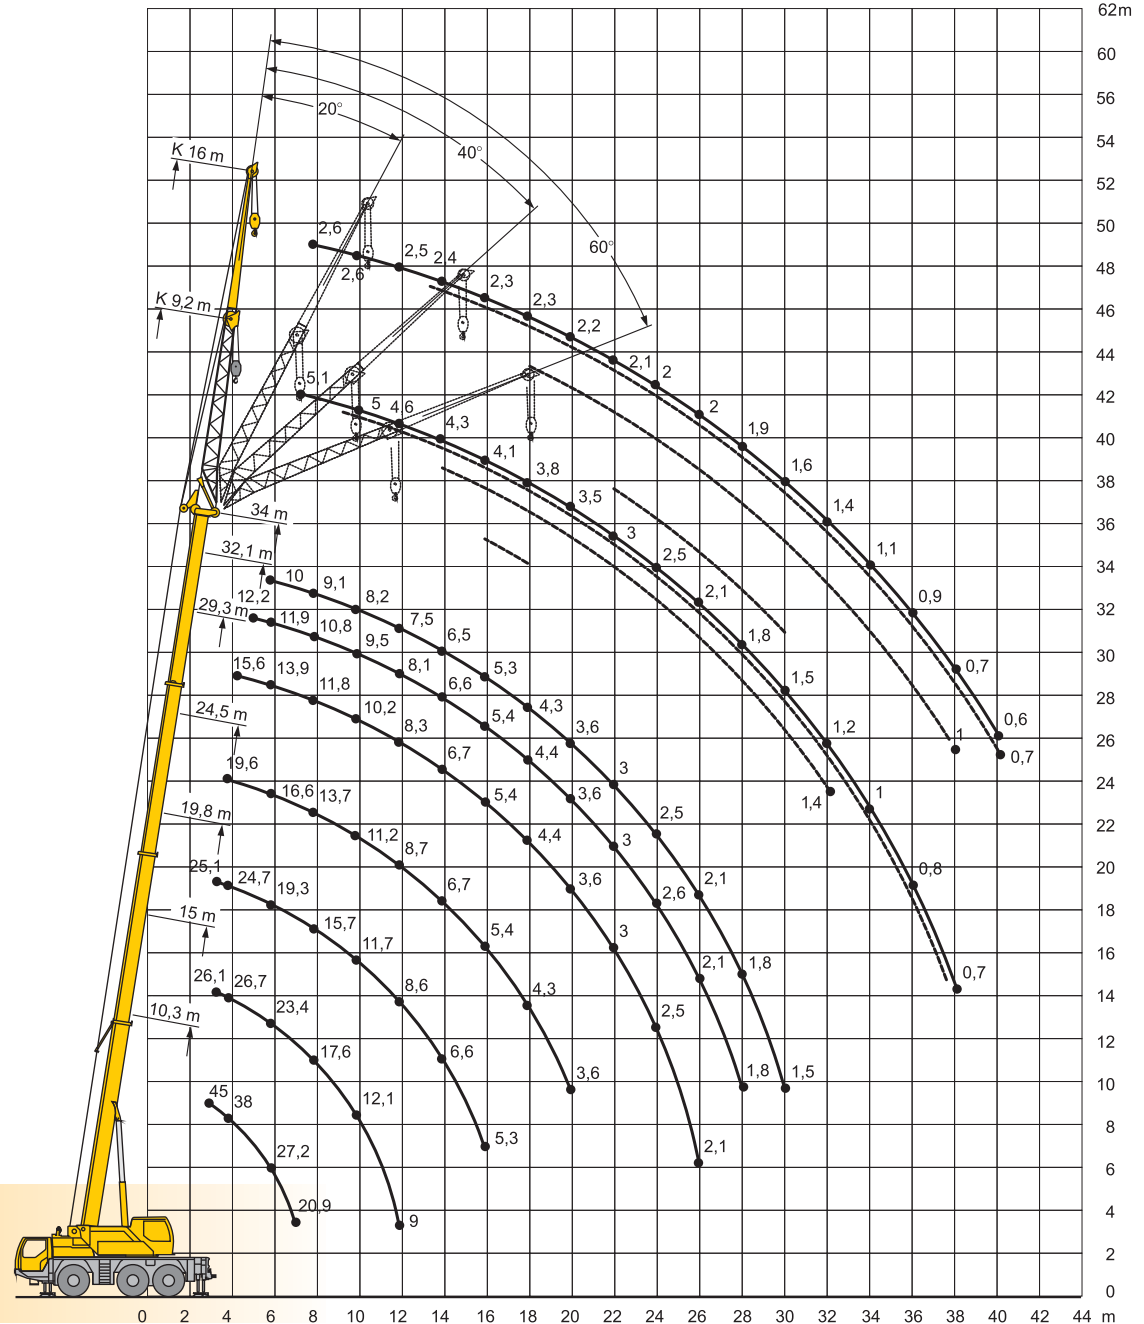

LIEBHERR LTM 1045-3.1

nosilnost 45 ton

45 ton