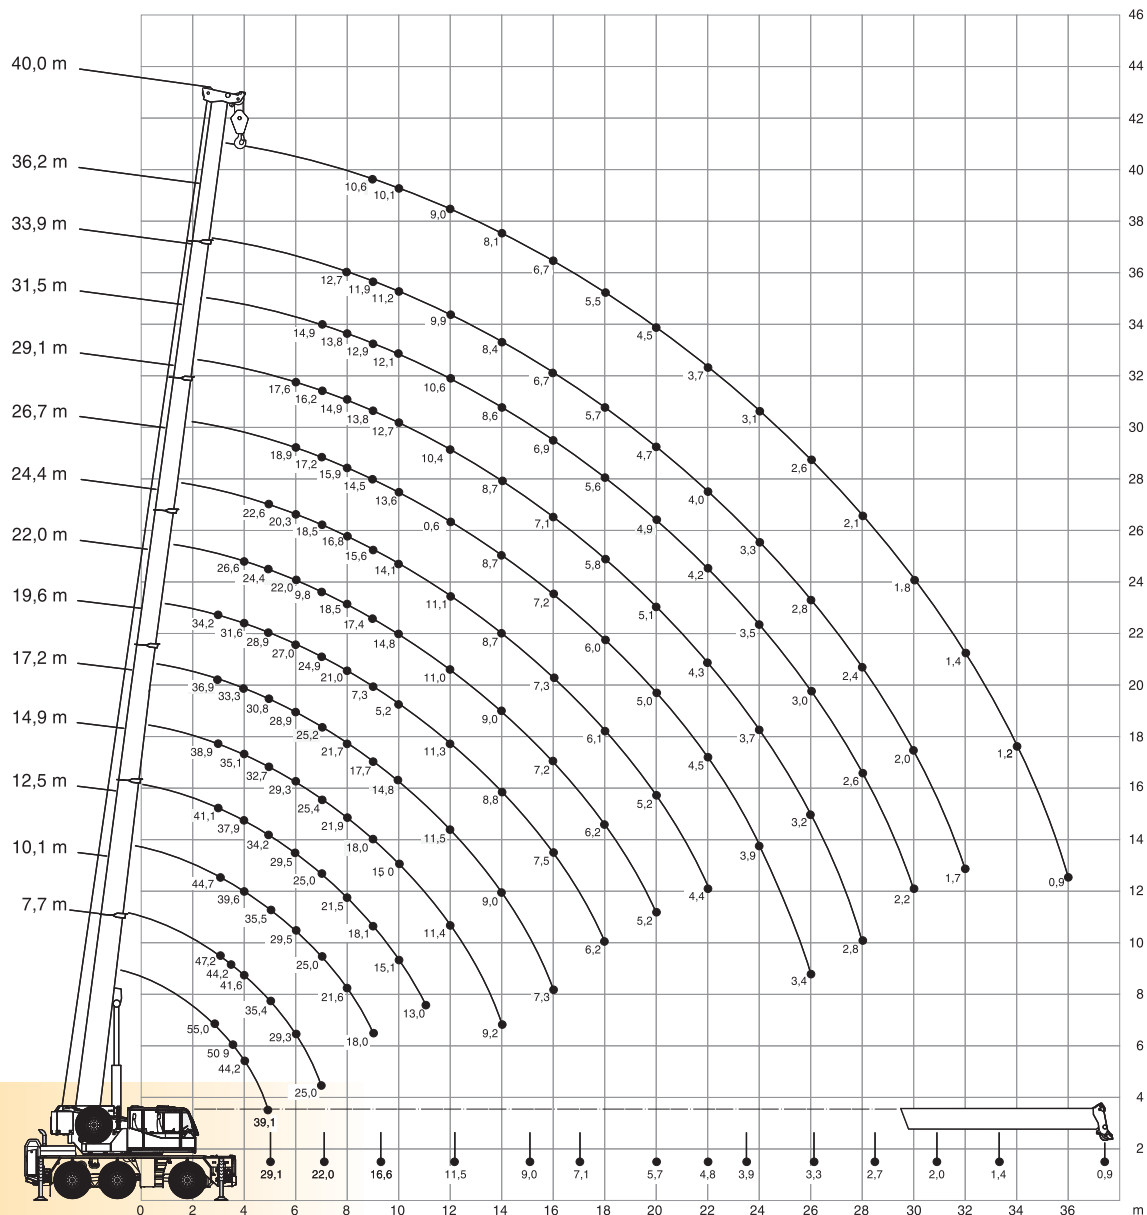

# DEMAG AC 55 CITY

nosilnost 55 ton

55 ton