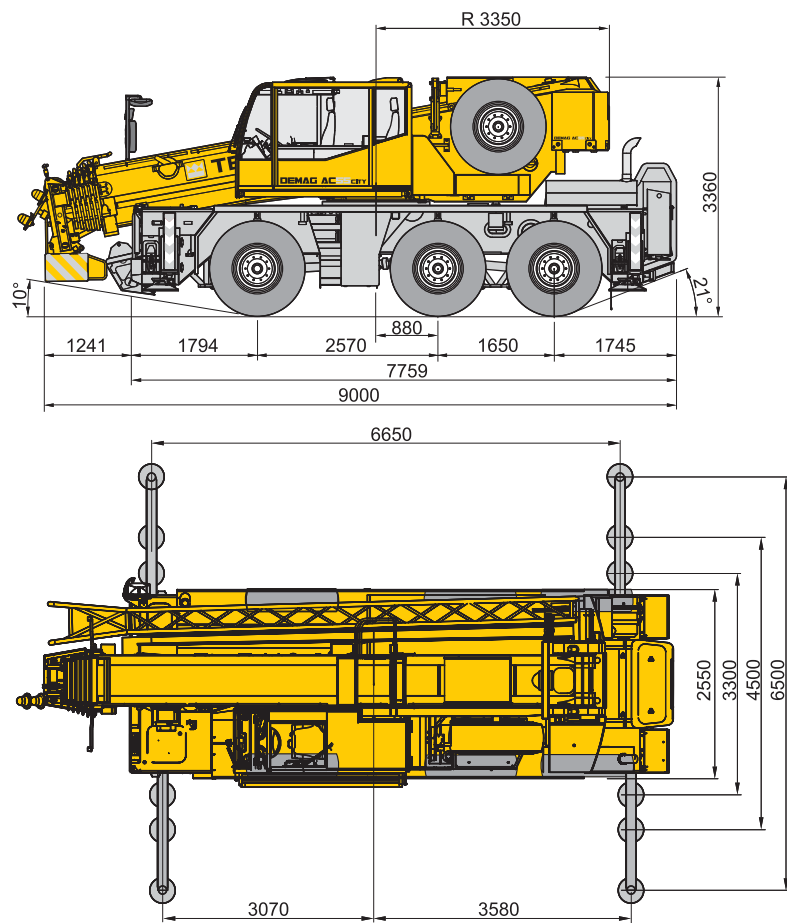

# DEMAG AC 55 CITY

nosilnost 55 ton

55 ton