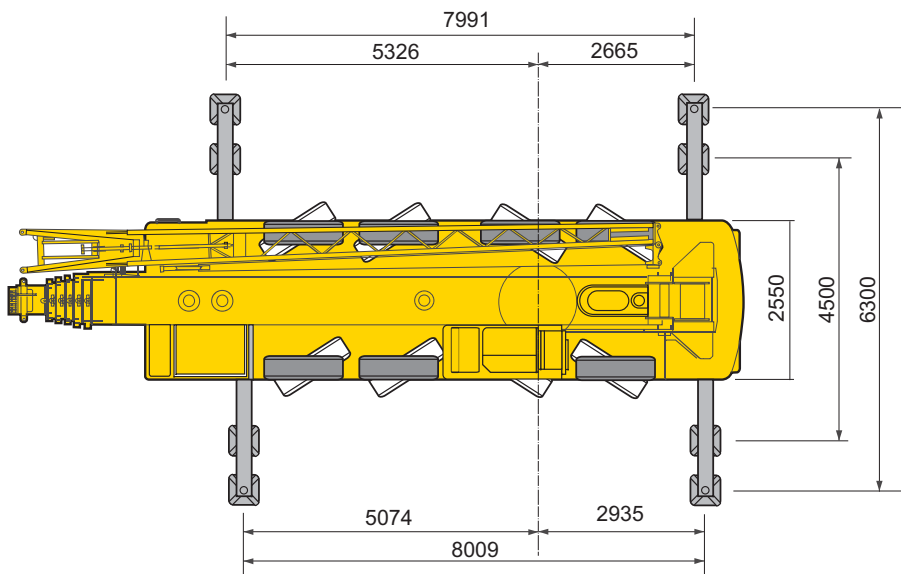

LIEBHERR LTM 1060-2

nosilnost 60 ton

60 ton