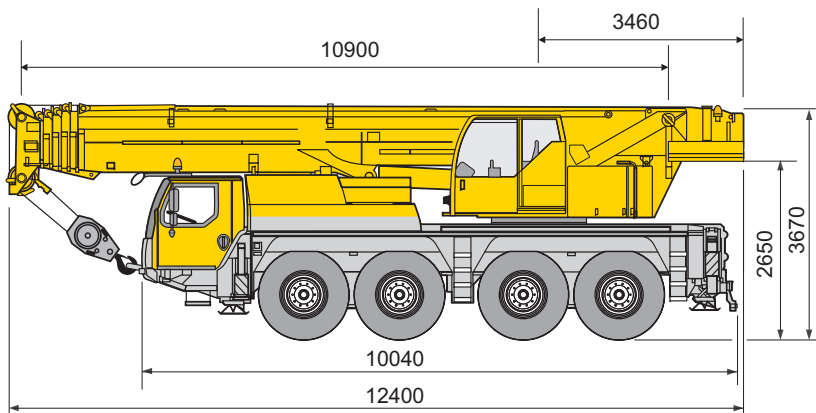

LIEBHERR LTM 1060-2

nosilnost 60 ton

60 ton