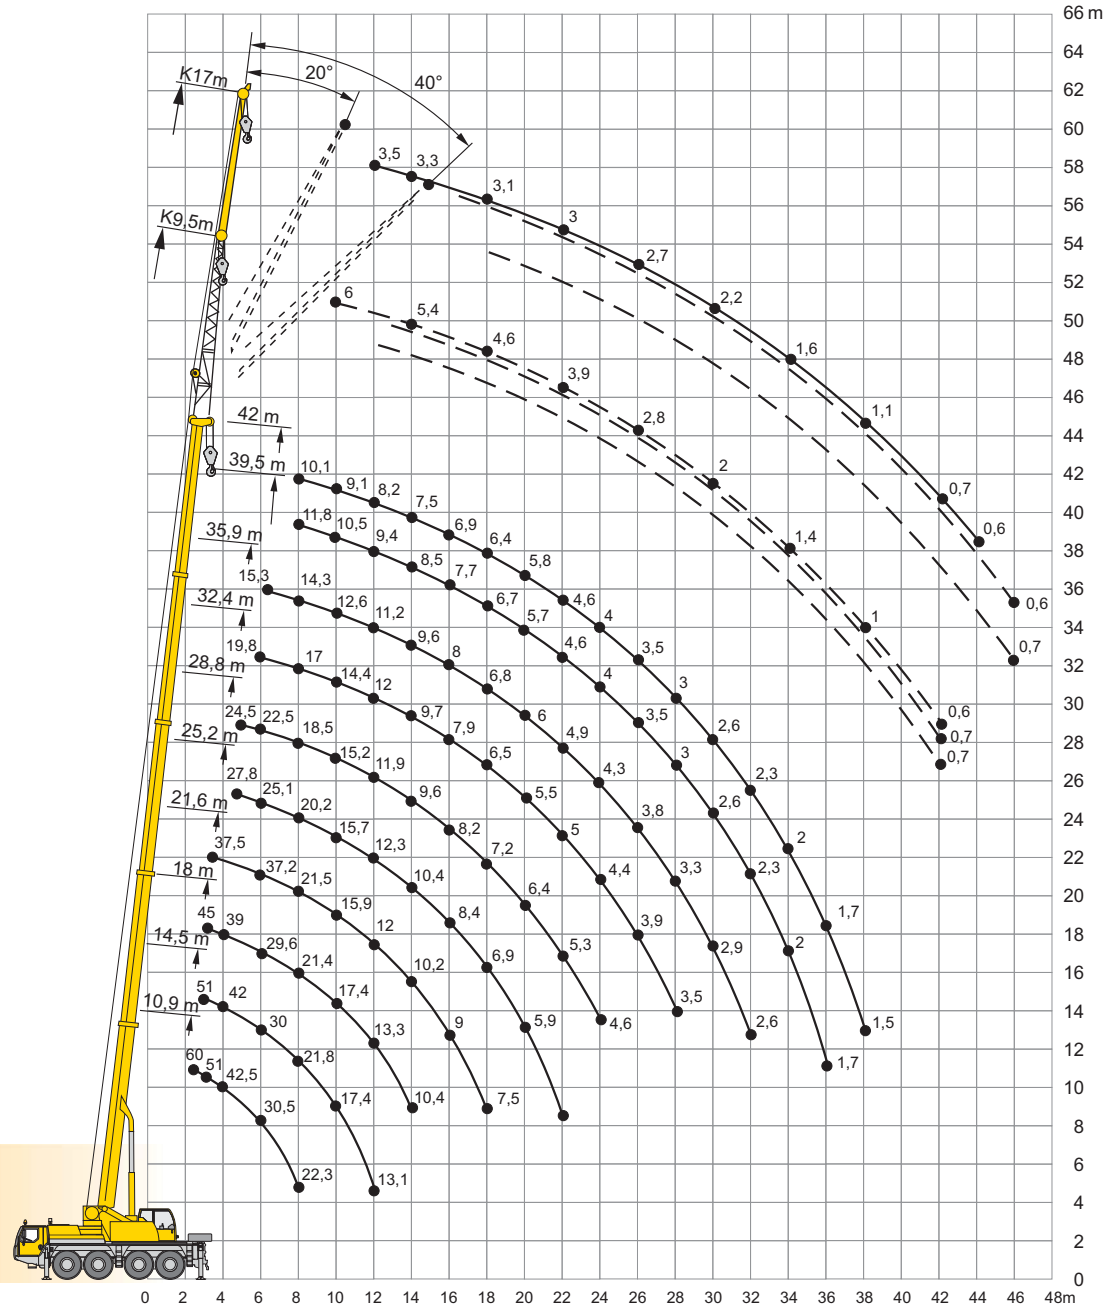

LIEBHERR LTM 1060-2

nosilnost 60 ton

60 ton