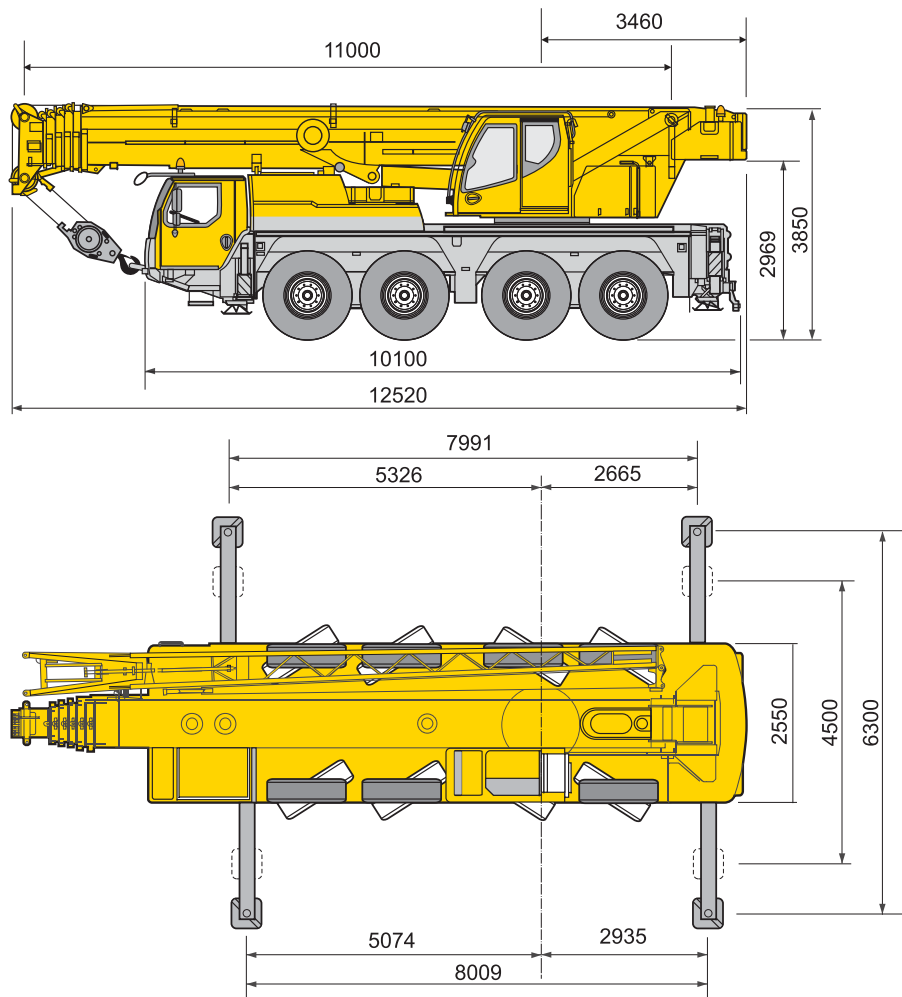

LIEBHERR LTM 1070-4.2

nosilnost 70 ton

70 ton