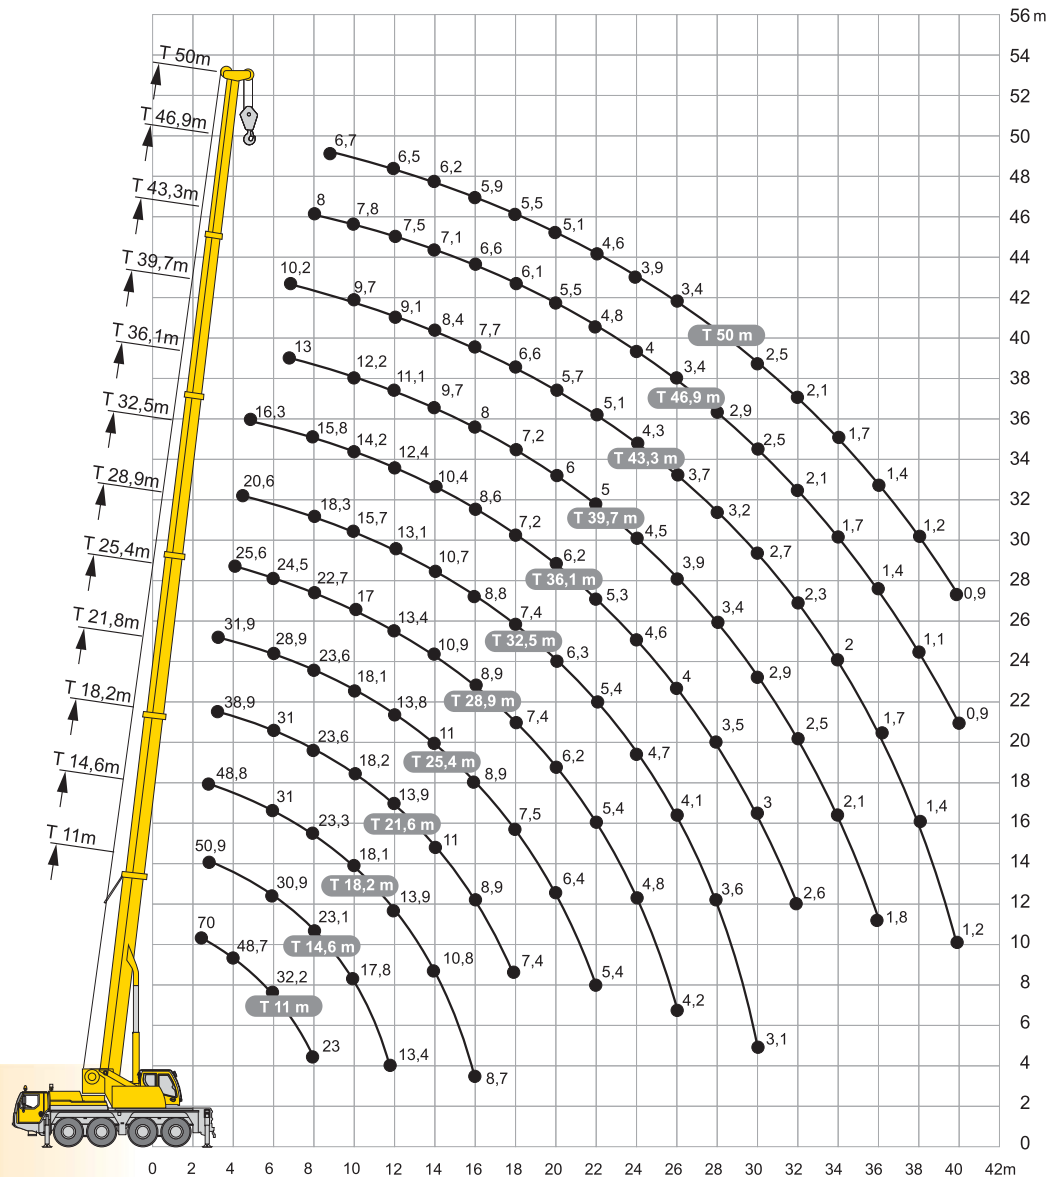

LIEBHERR LTM 1070-4.2

nosilnost 70 ton

70 ton