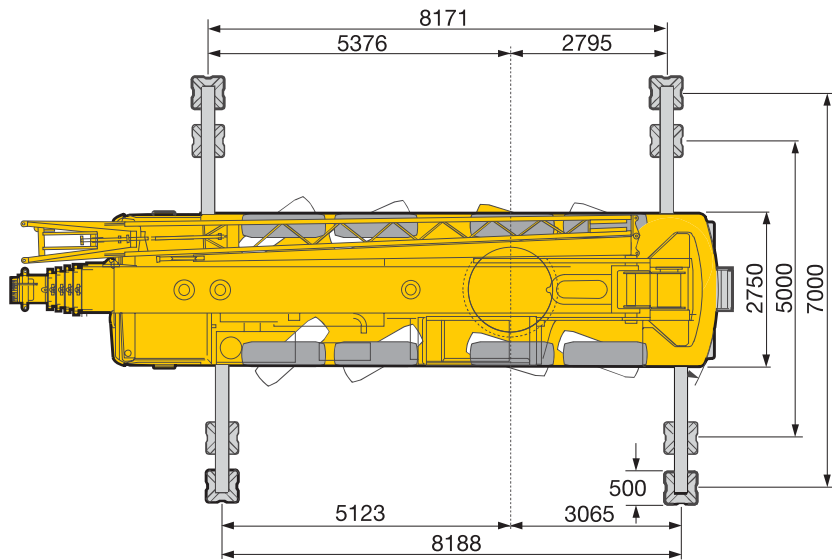

LIEBHERR LTM 1080/1

nosilnost 80 ton

80 ton