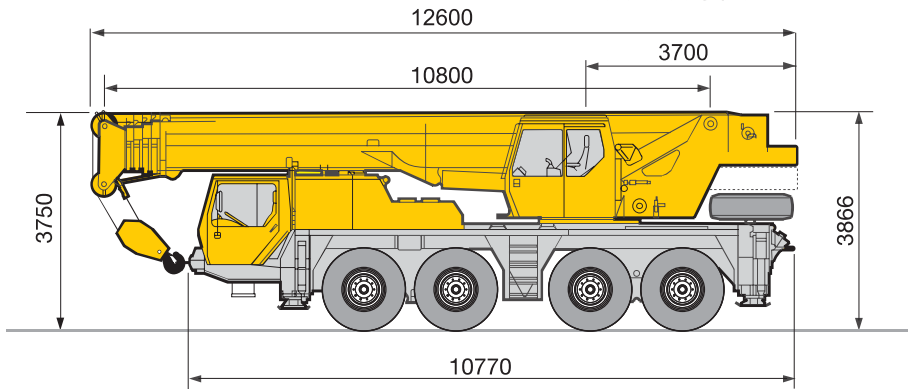

LIEBHERR LTM 1080/1

nosilnost 80 ton

80 ton