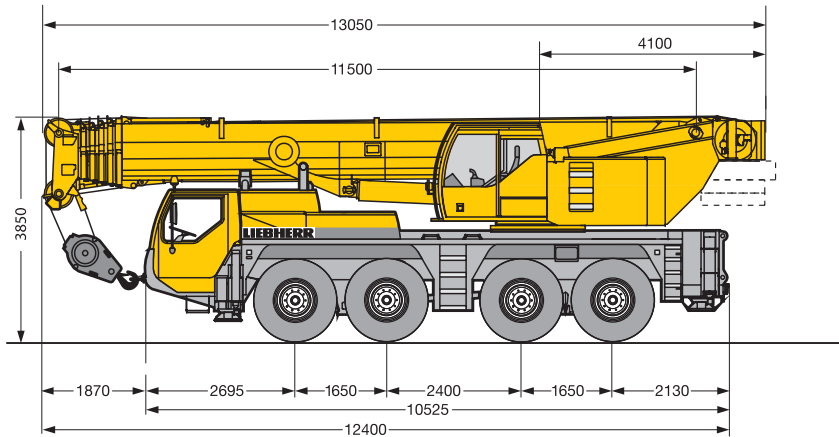

LIEBHERR LTM 1100-4.1

nosilnost 100 ton

100 ton