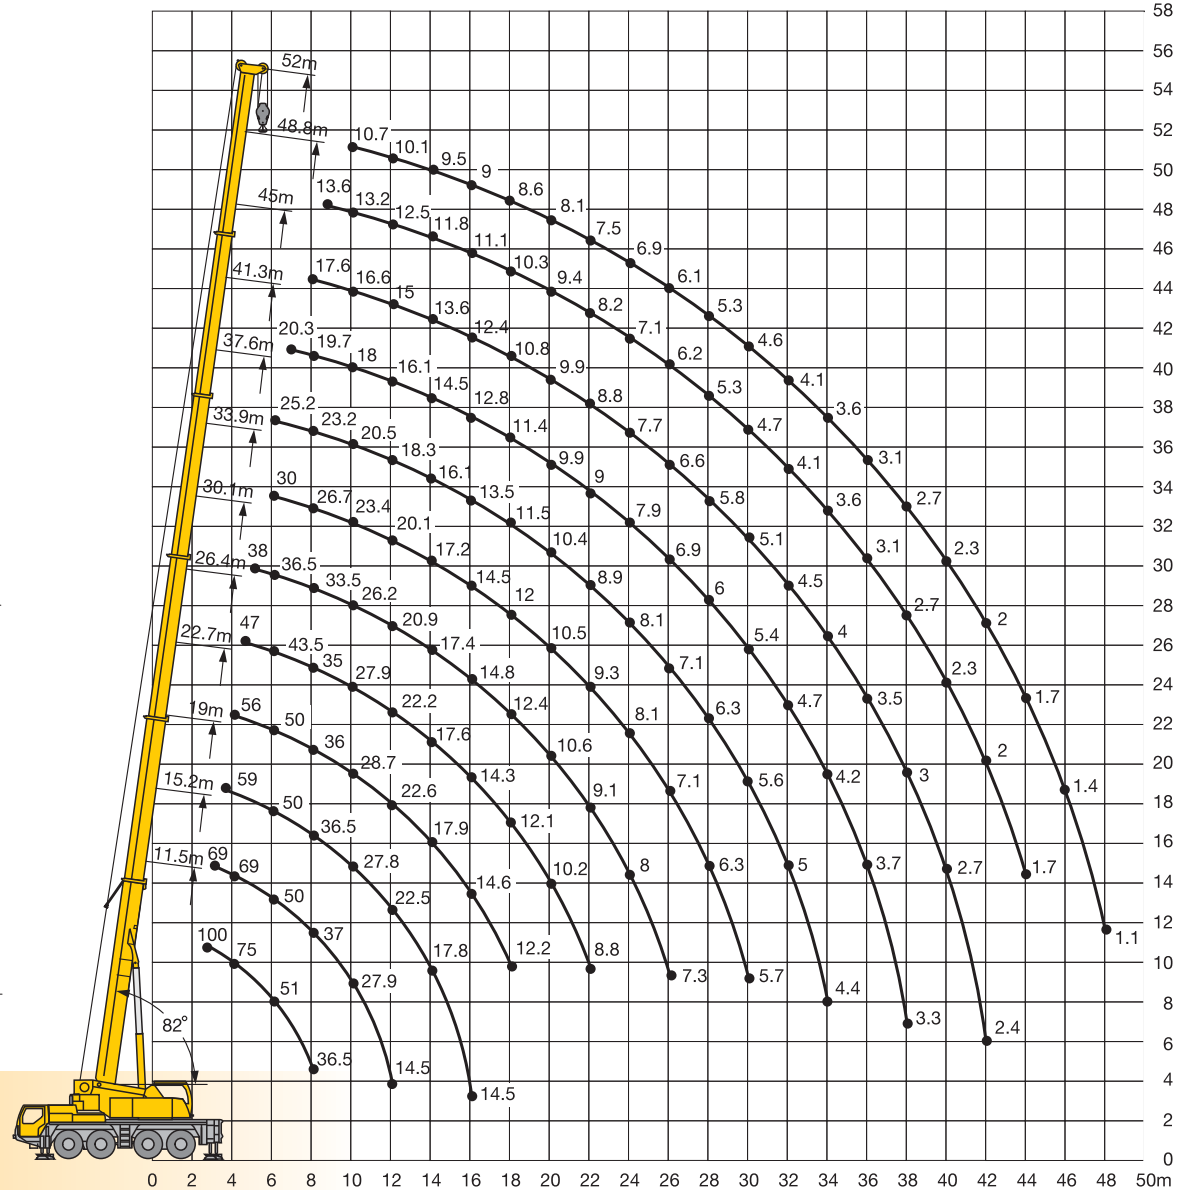

LIEBHERR LTM 1100-4.1

nosilnost 100 ton

100 ton