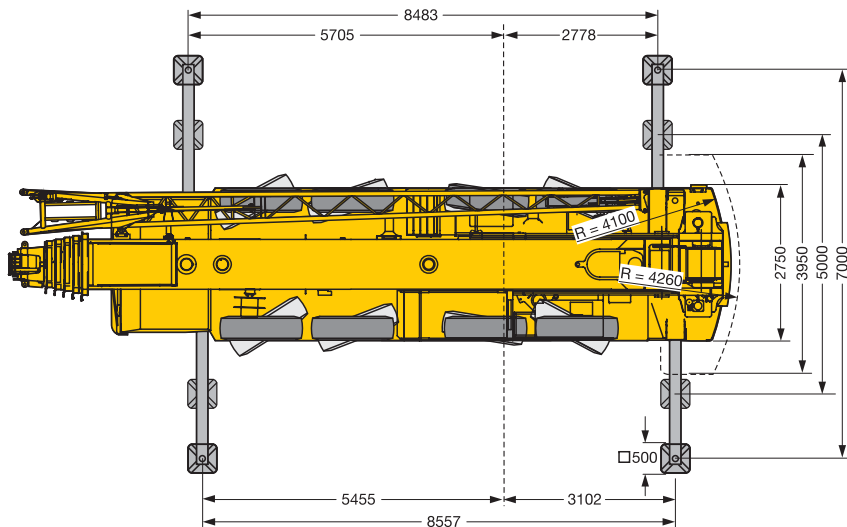

LIEBHERR LTM 1100-4.1

nosilnost 100 ton

100 ton