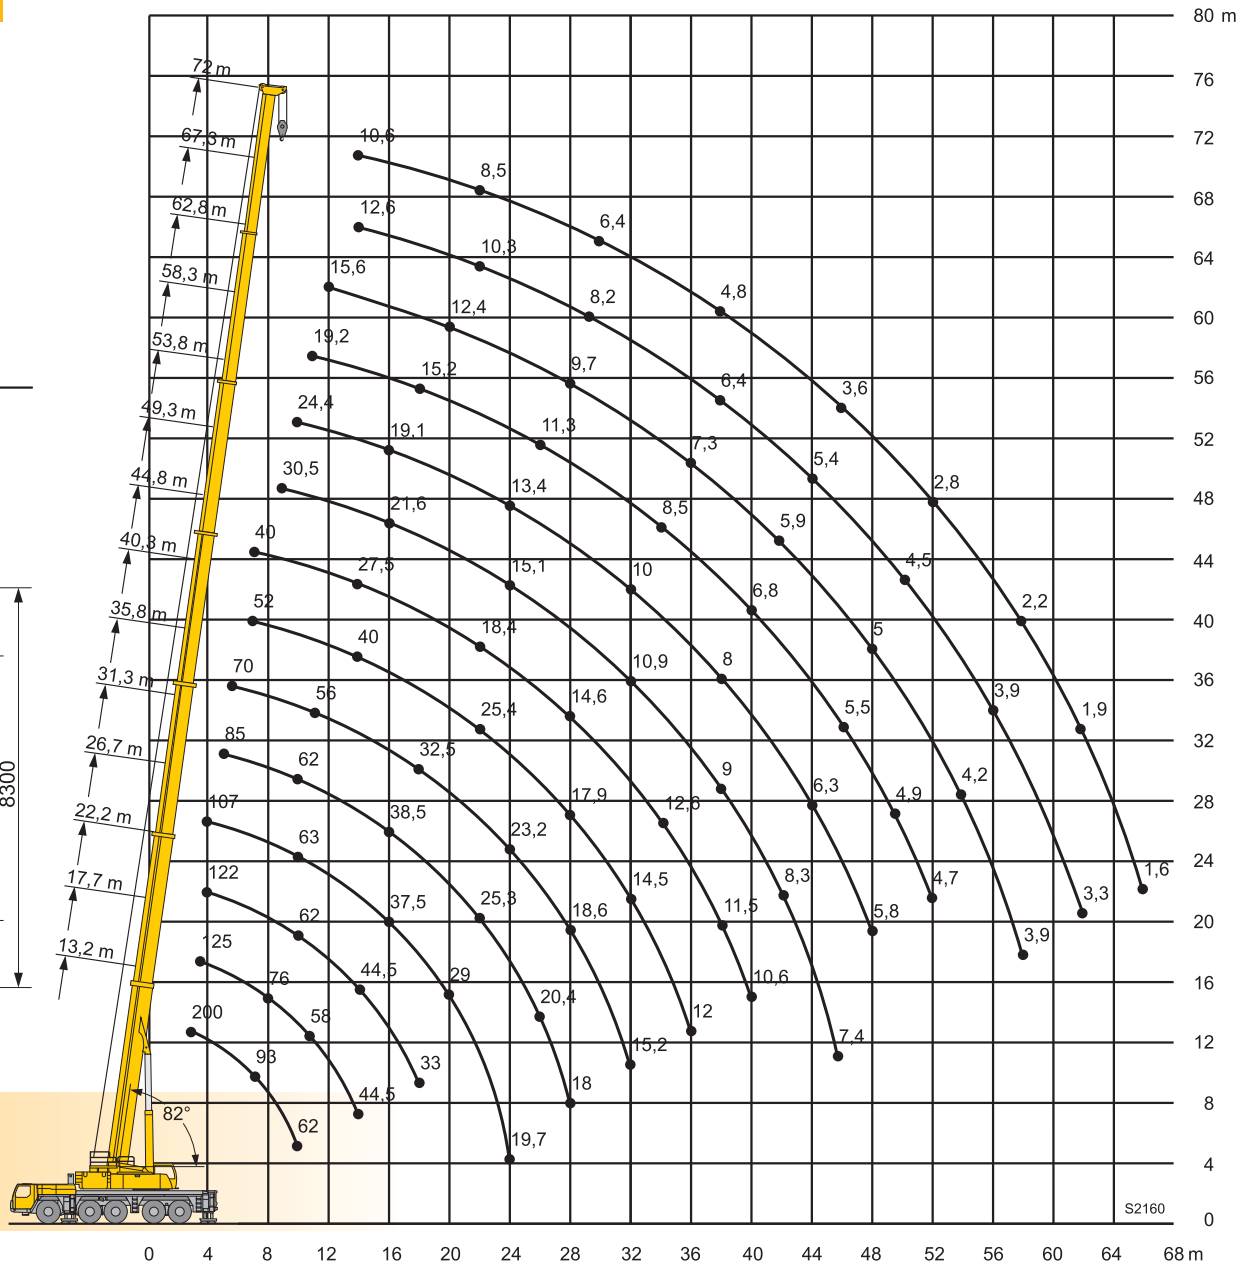

LIEBHERR LTM 1200-5.1

nosilnost 200 ton

200 ton