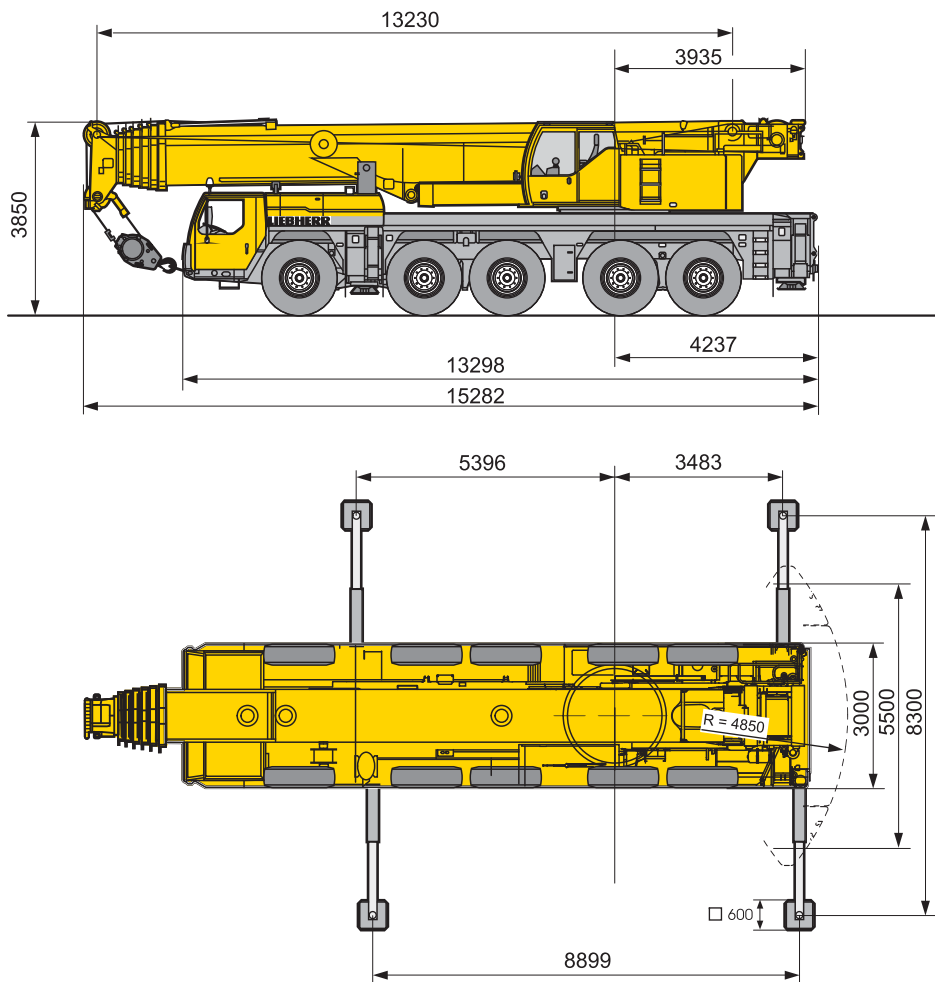

LIEBHERR LTM 1200-5.1

nosilnost 200 ton

200 ton